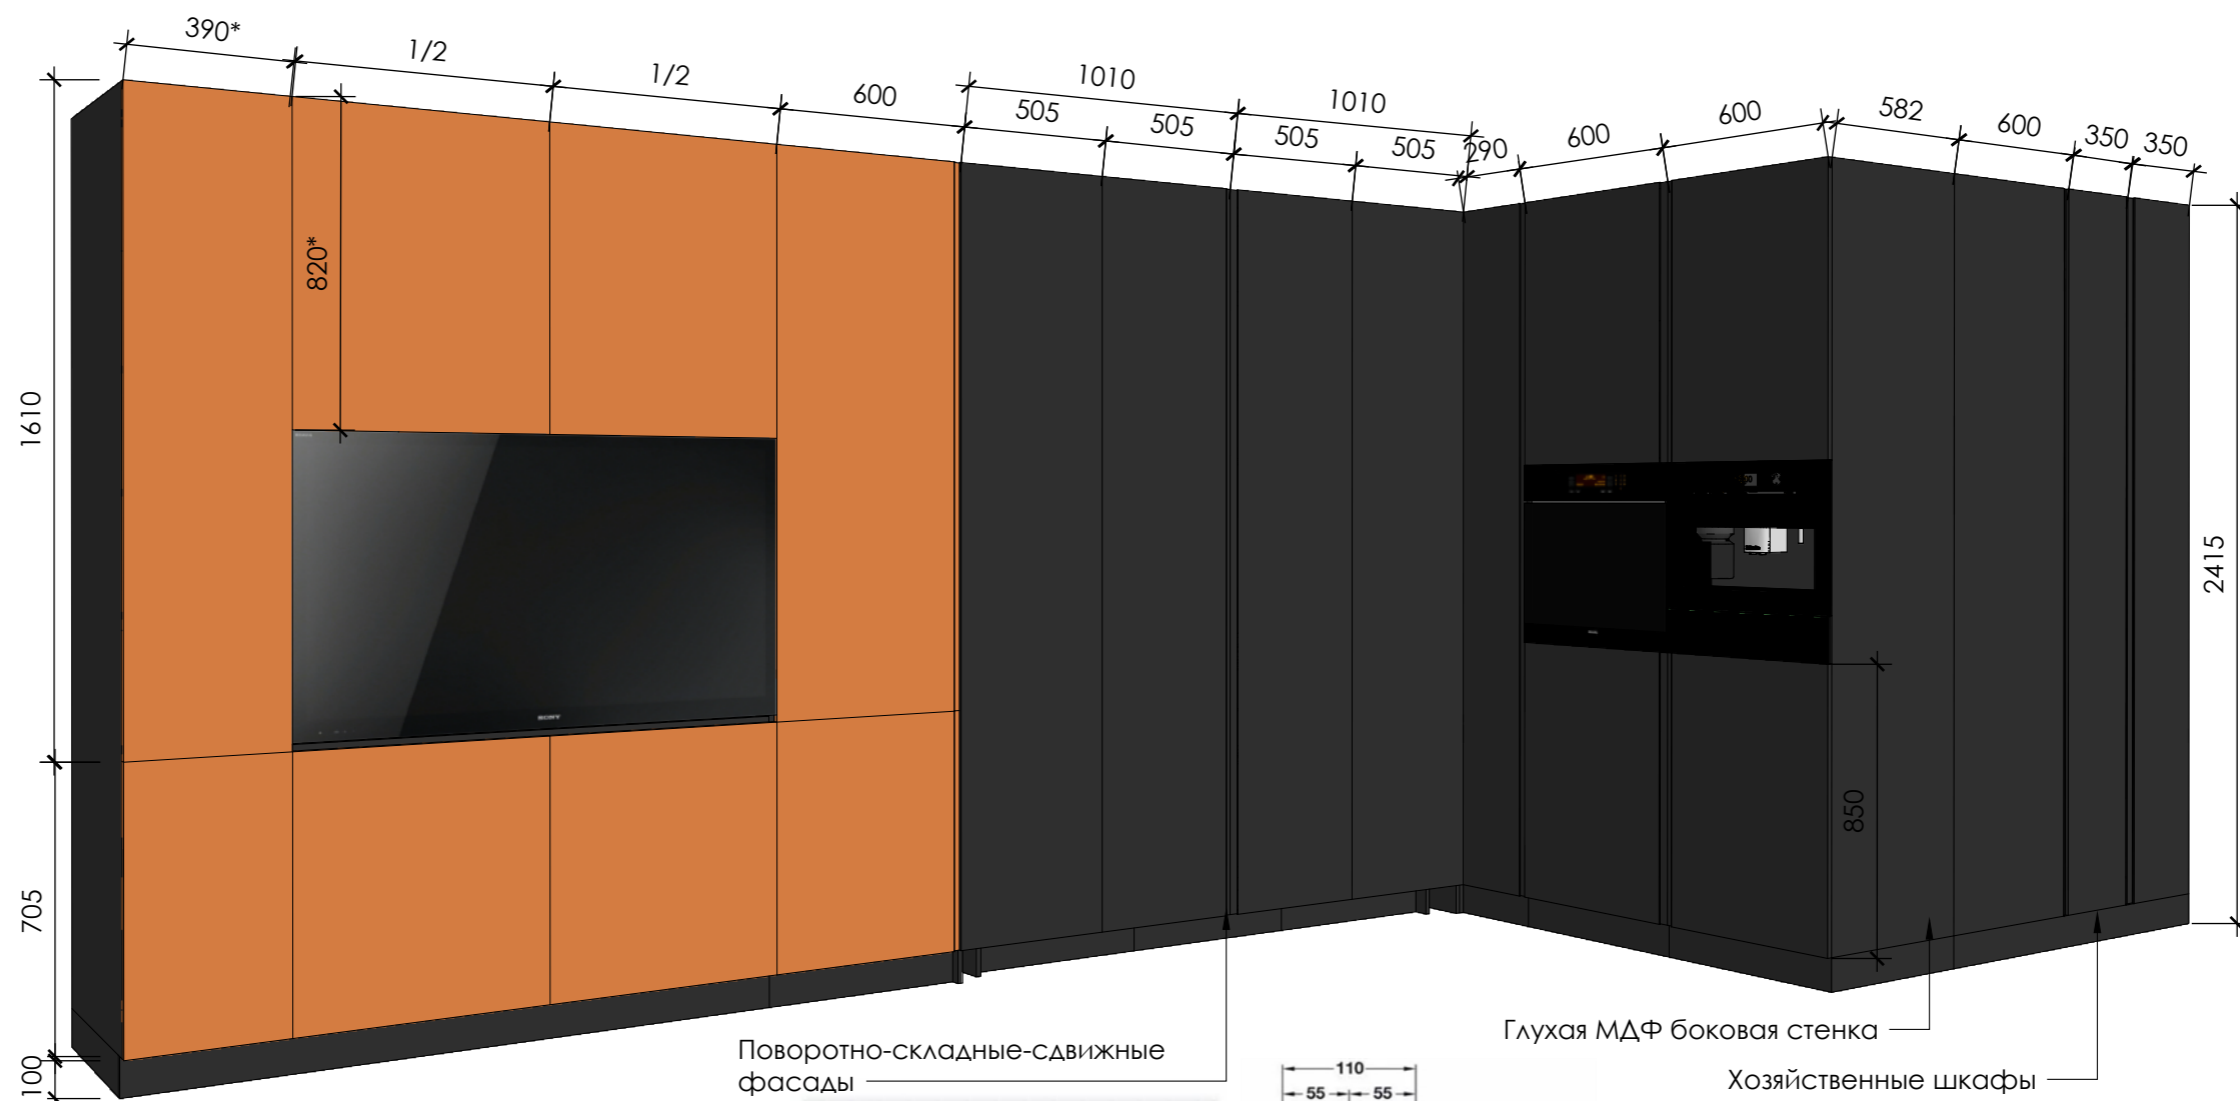

Поворотно-складные-сдвижные фасады

Глухая МДФ боковая стенка

Хозяйственные шкафы