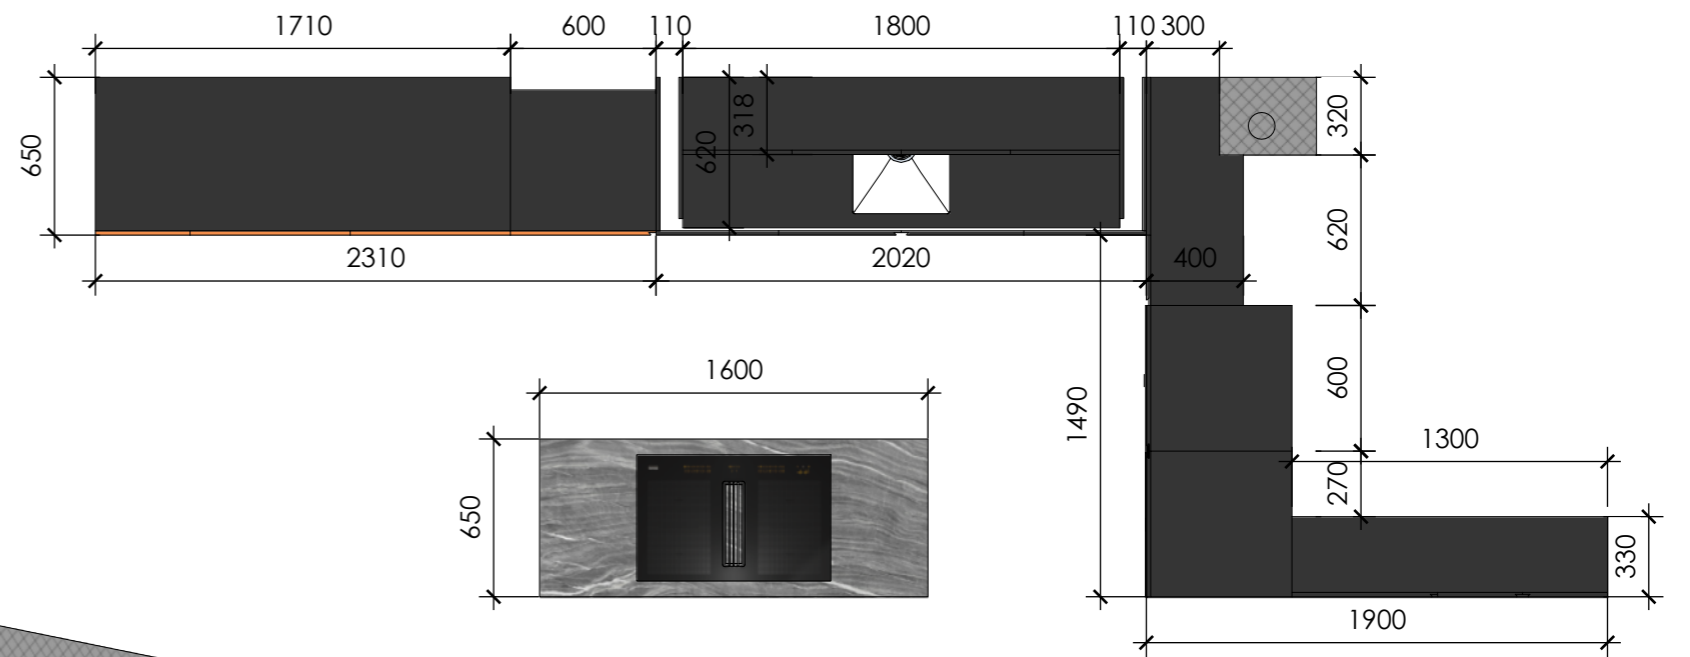

**Дизайнер** Шварцкопф А.А.

**Заказчик** Островский В.С.

25.01.2023

08 из 28

Вид сверху

**SCHWARZKOPF**  
interior furniture design

Дизайн-проект интерьера квартиры  
по адресу:  
г. Санкт-Петербург,  
б. Сампсониевский, 77/7