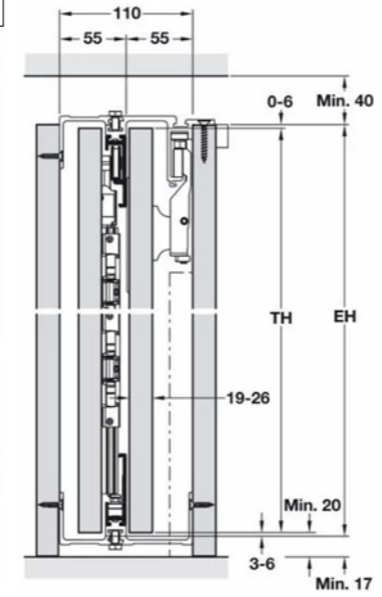

25.01.2023

09 из 28

Поворотно-складные-сдвижные фасады

Глухая МДФ боковая стенка

Хозяйственные шкафы

Double installation

**Примечания**

Размер\* - уточнить после покупки ТВ  
 Открывание МДФ фасадов над и под ТВ P2O с доводчиками, без ручек.  
 Открывание кухонных шкафов - Интегрированная ручка.