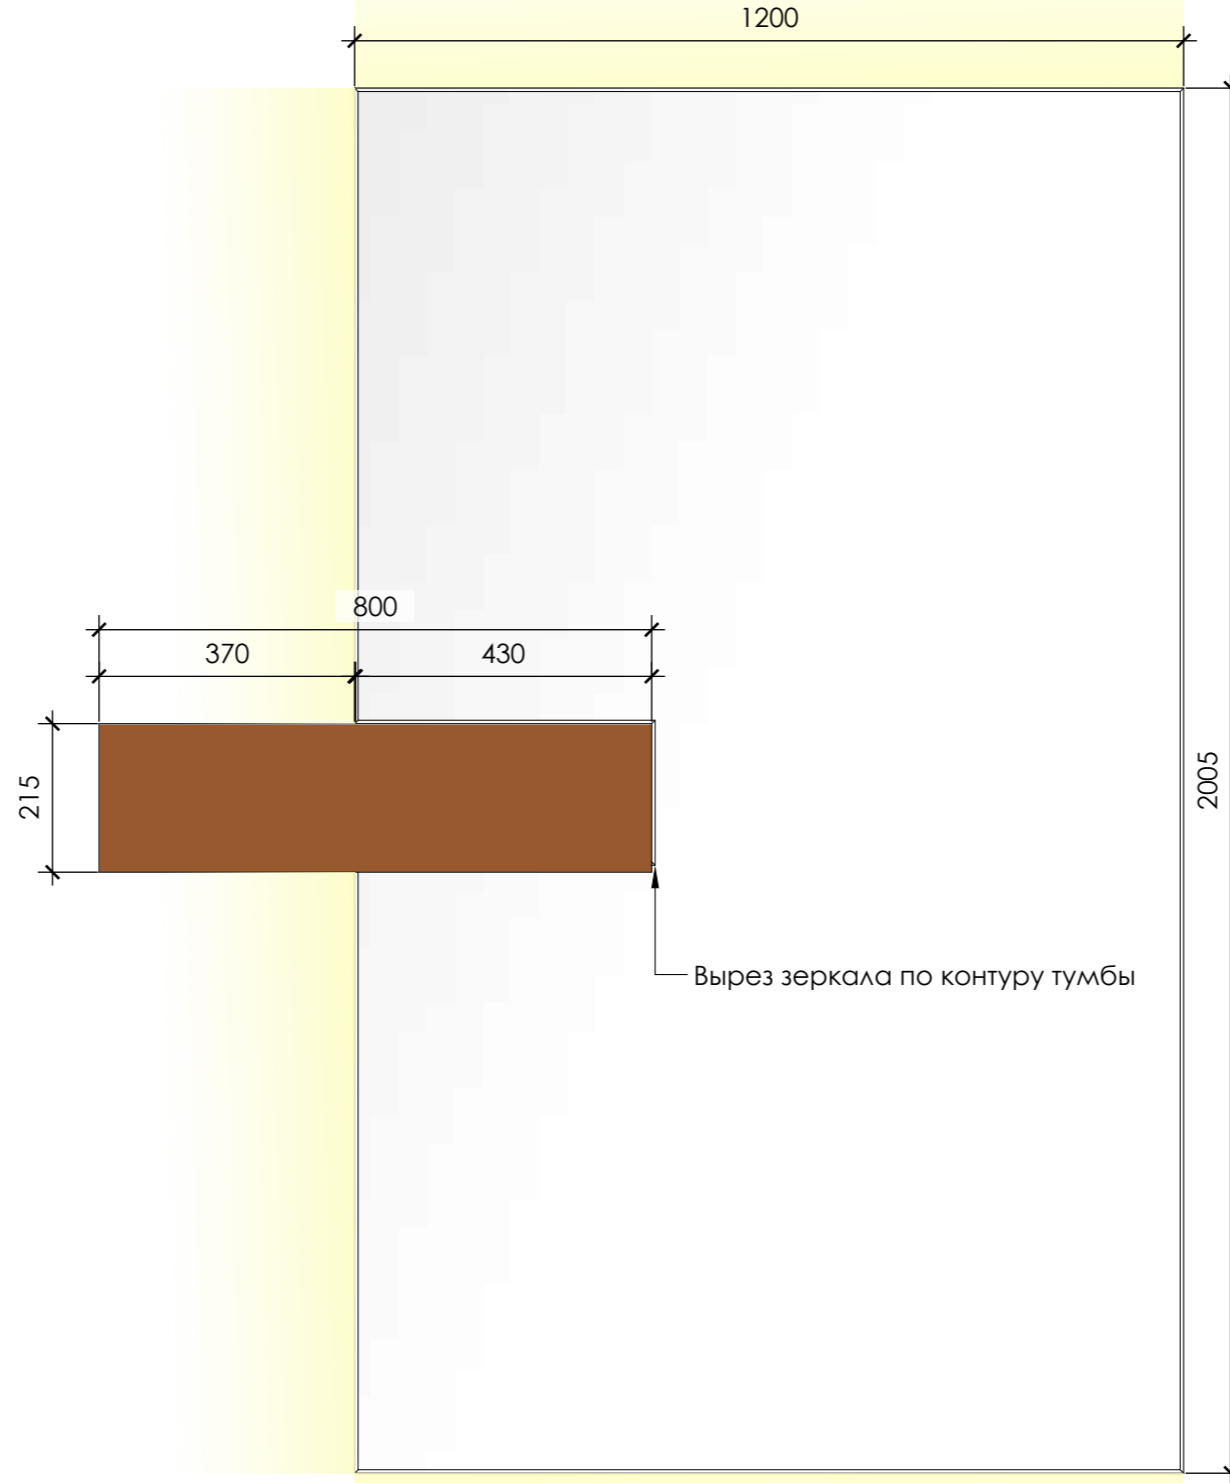

25.01.2023

02 из 28

Вид справа

Вид спереди

Вид слева

**Примечания**

**SCHWARZKOPF**  
interior furniture design

Дизайн-проект интерьера квартиры  
по адресу:  
г. Санкт-Петербург,  
б. Сампсониевский, 77/7