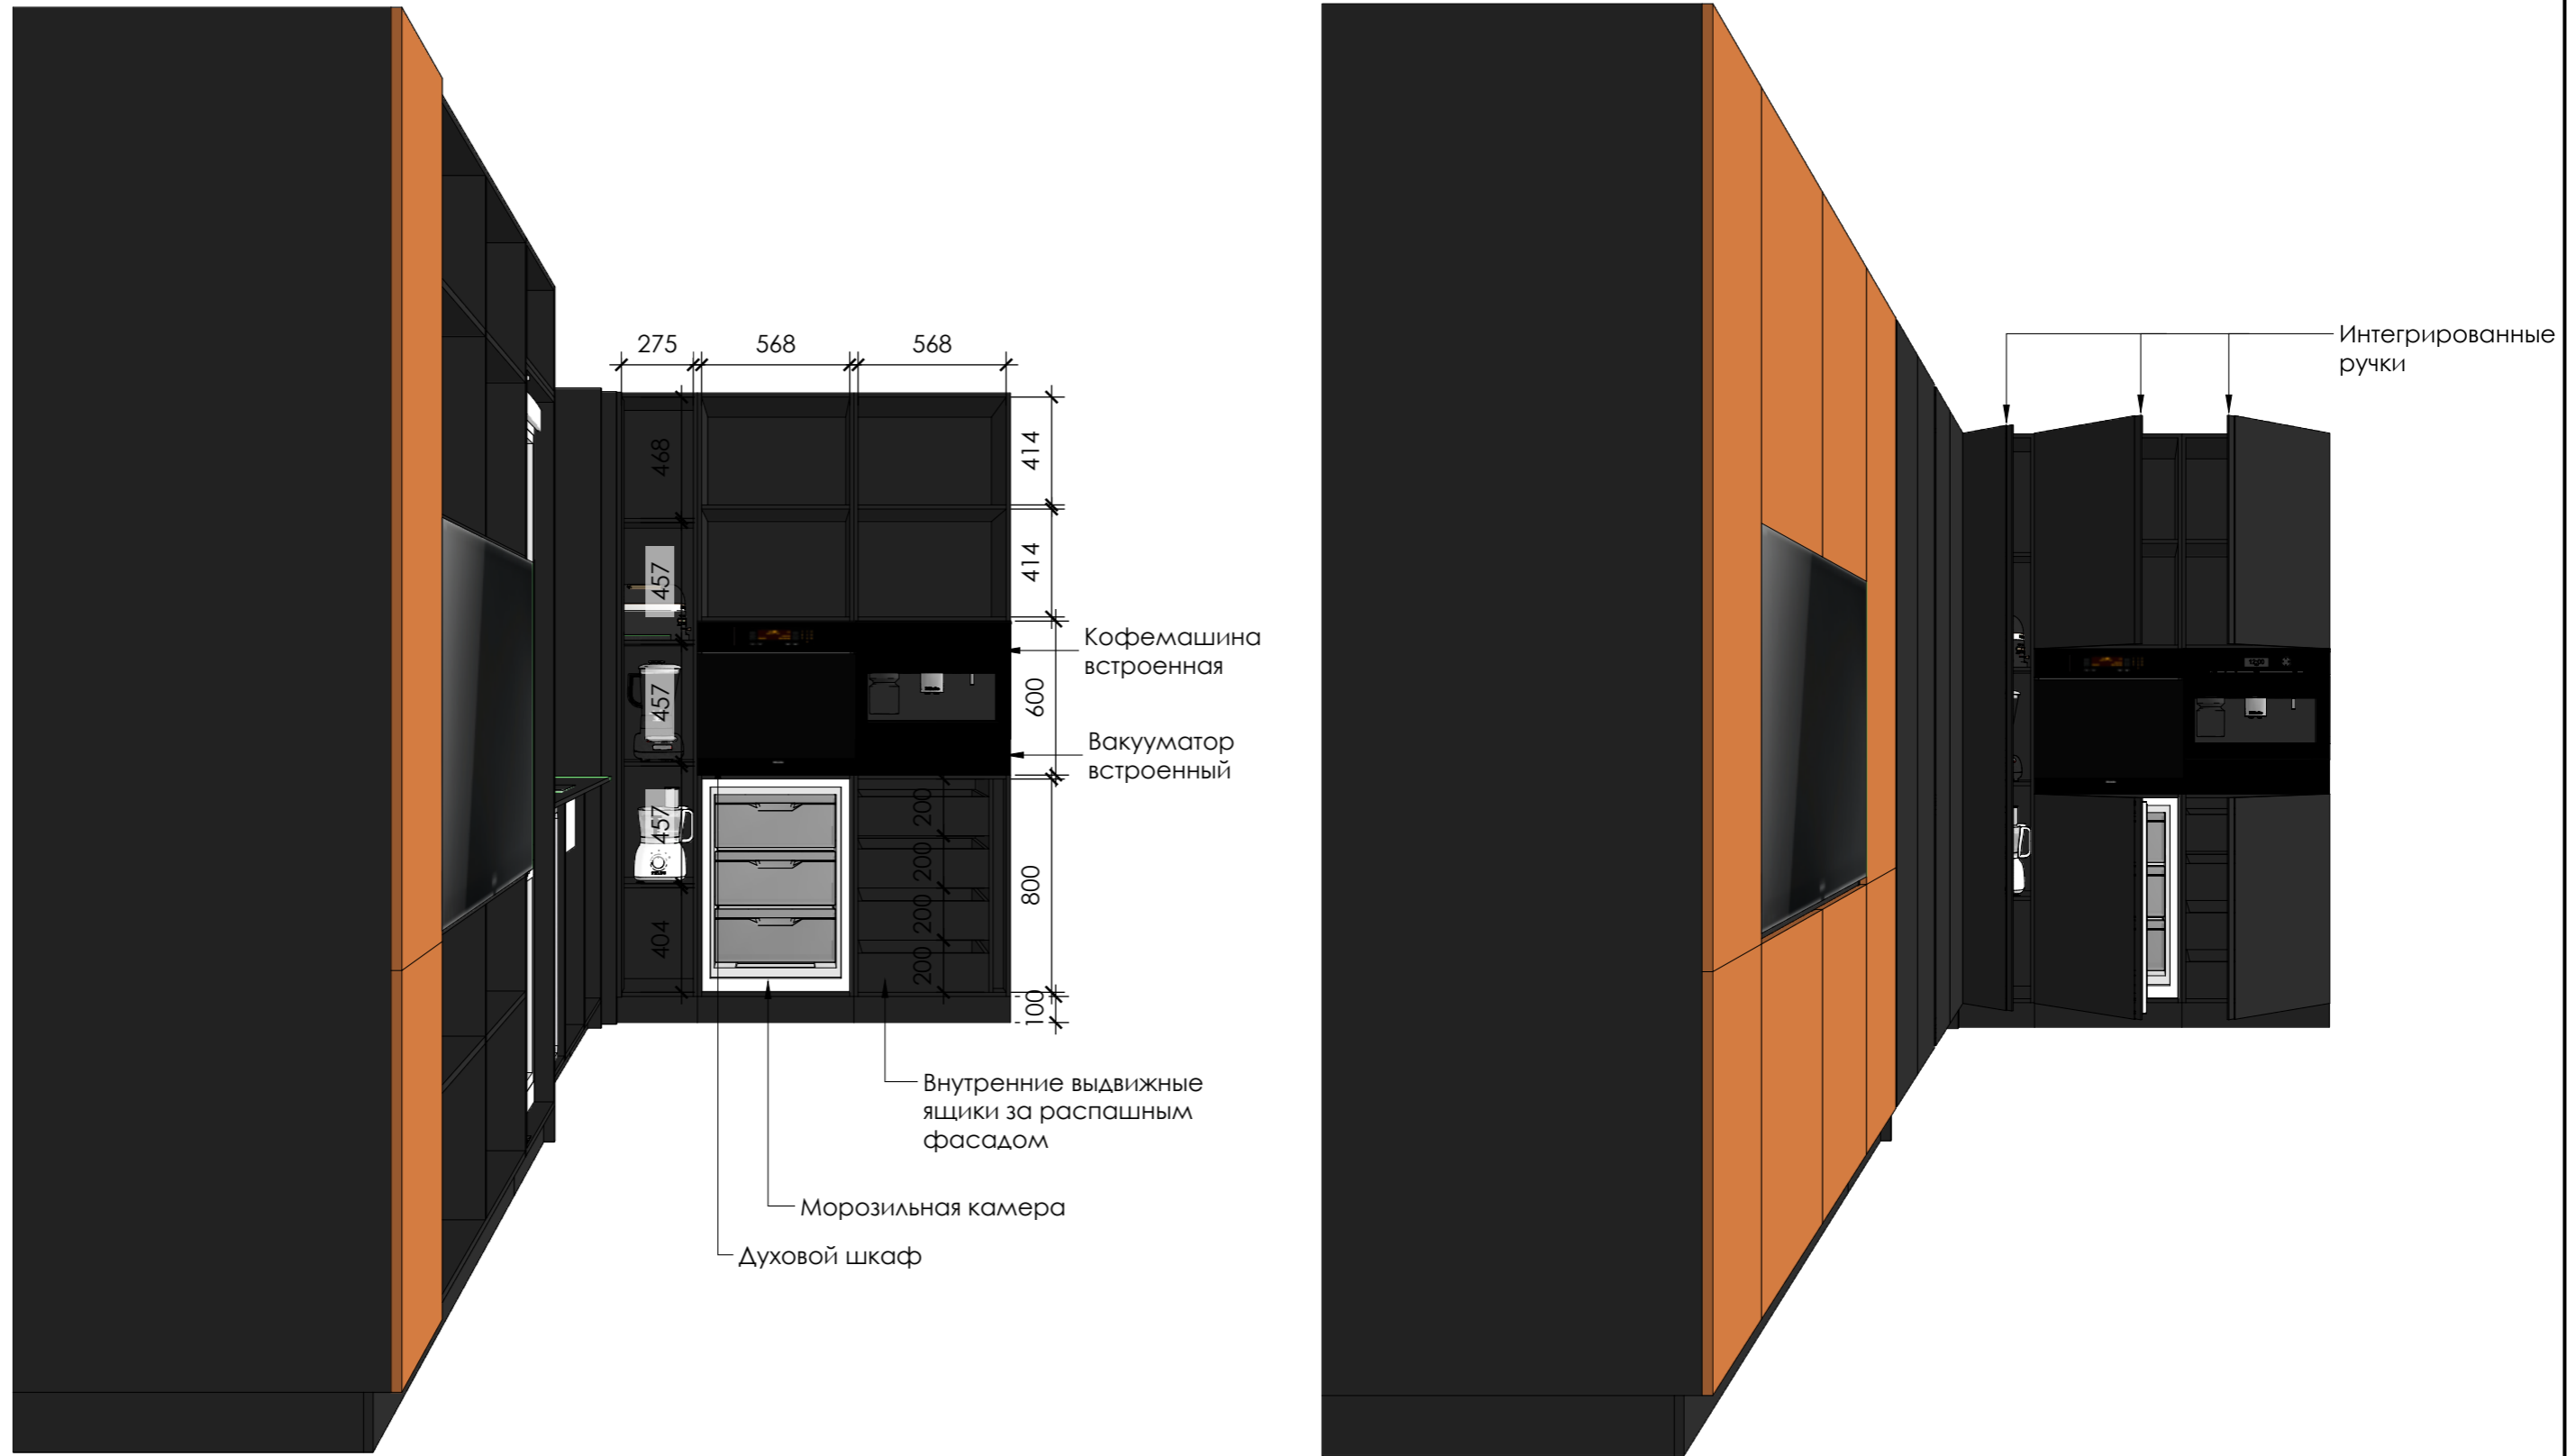

Примечания

Размер* - уточнить после покупки ТВ
Открытие МДФ фасадов над и под ТВ P2O с доводчиками, без ручек.
Открытие кухонных шкафов - Интегрированная ручка.

Дизайнер Шварцкопф А.А.

Заказчик Островский В.С.