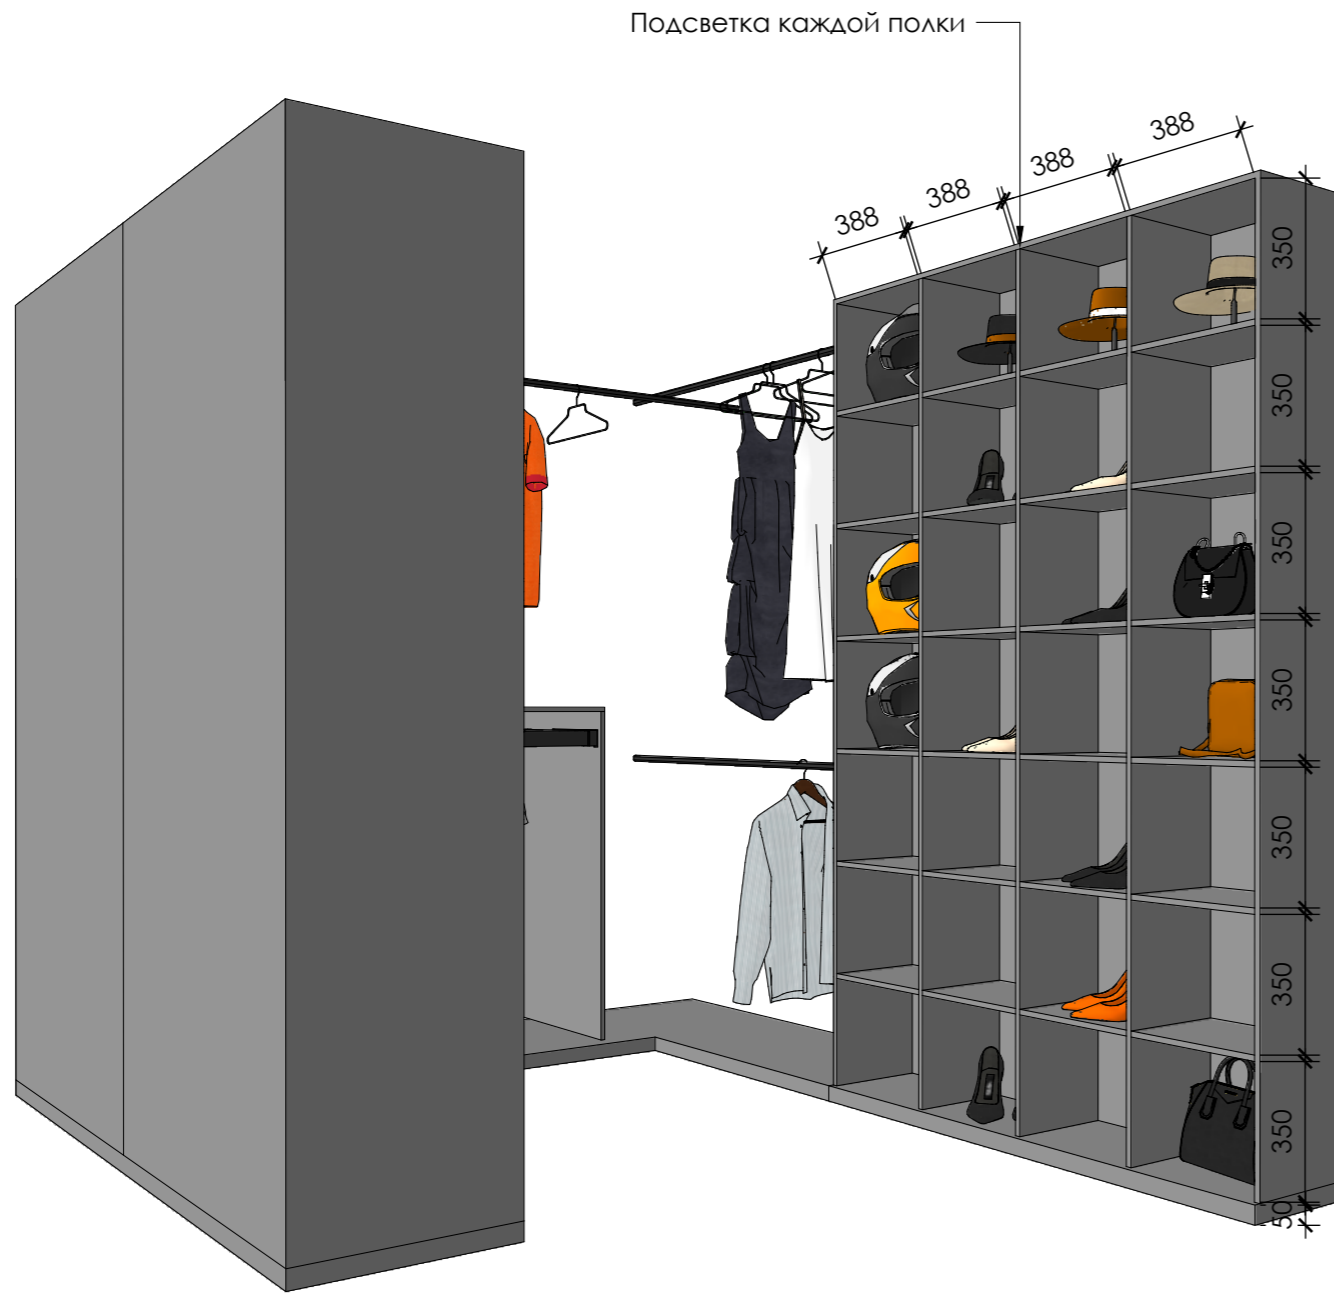

Тонированное тёмное стекло в тонкой черной алюминиевой рамке
Ручка-профиль тонкая черная накладная.