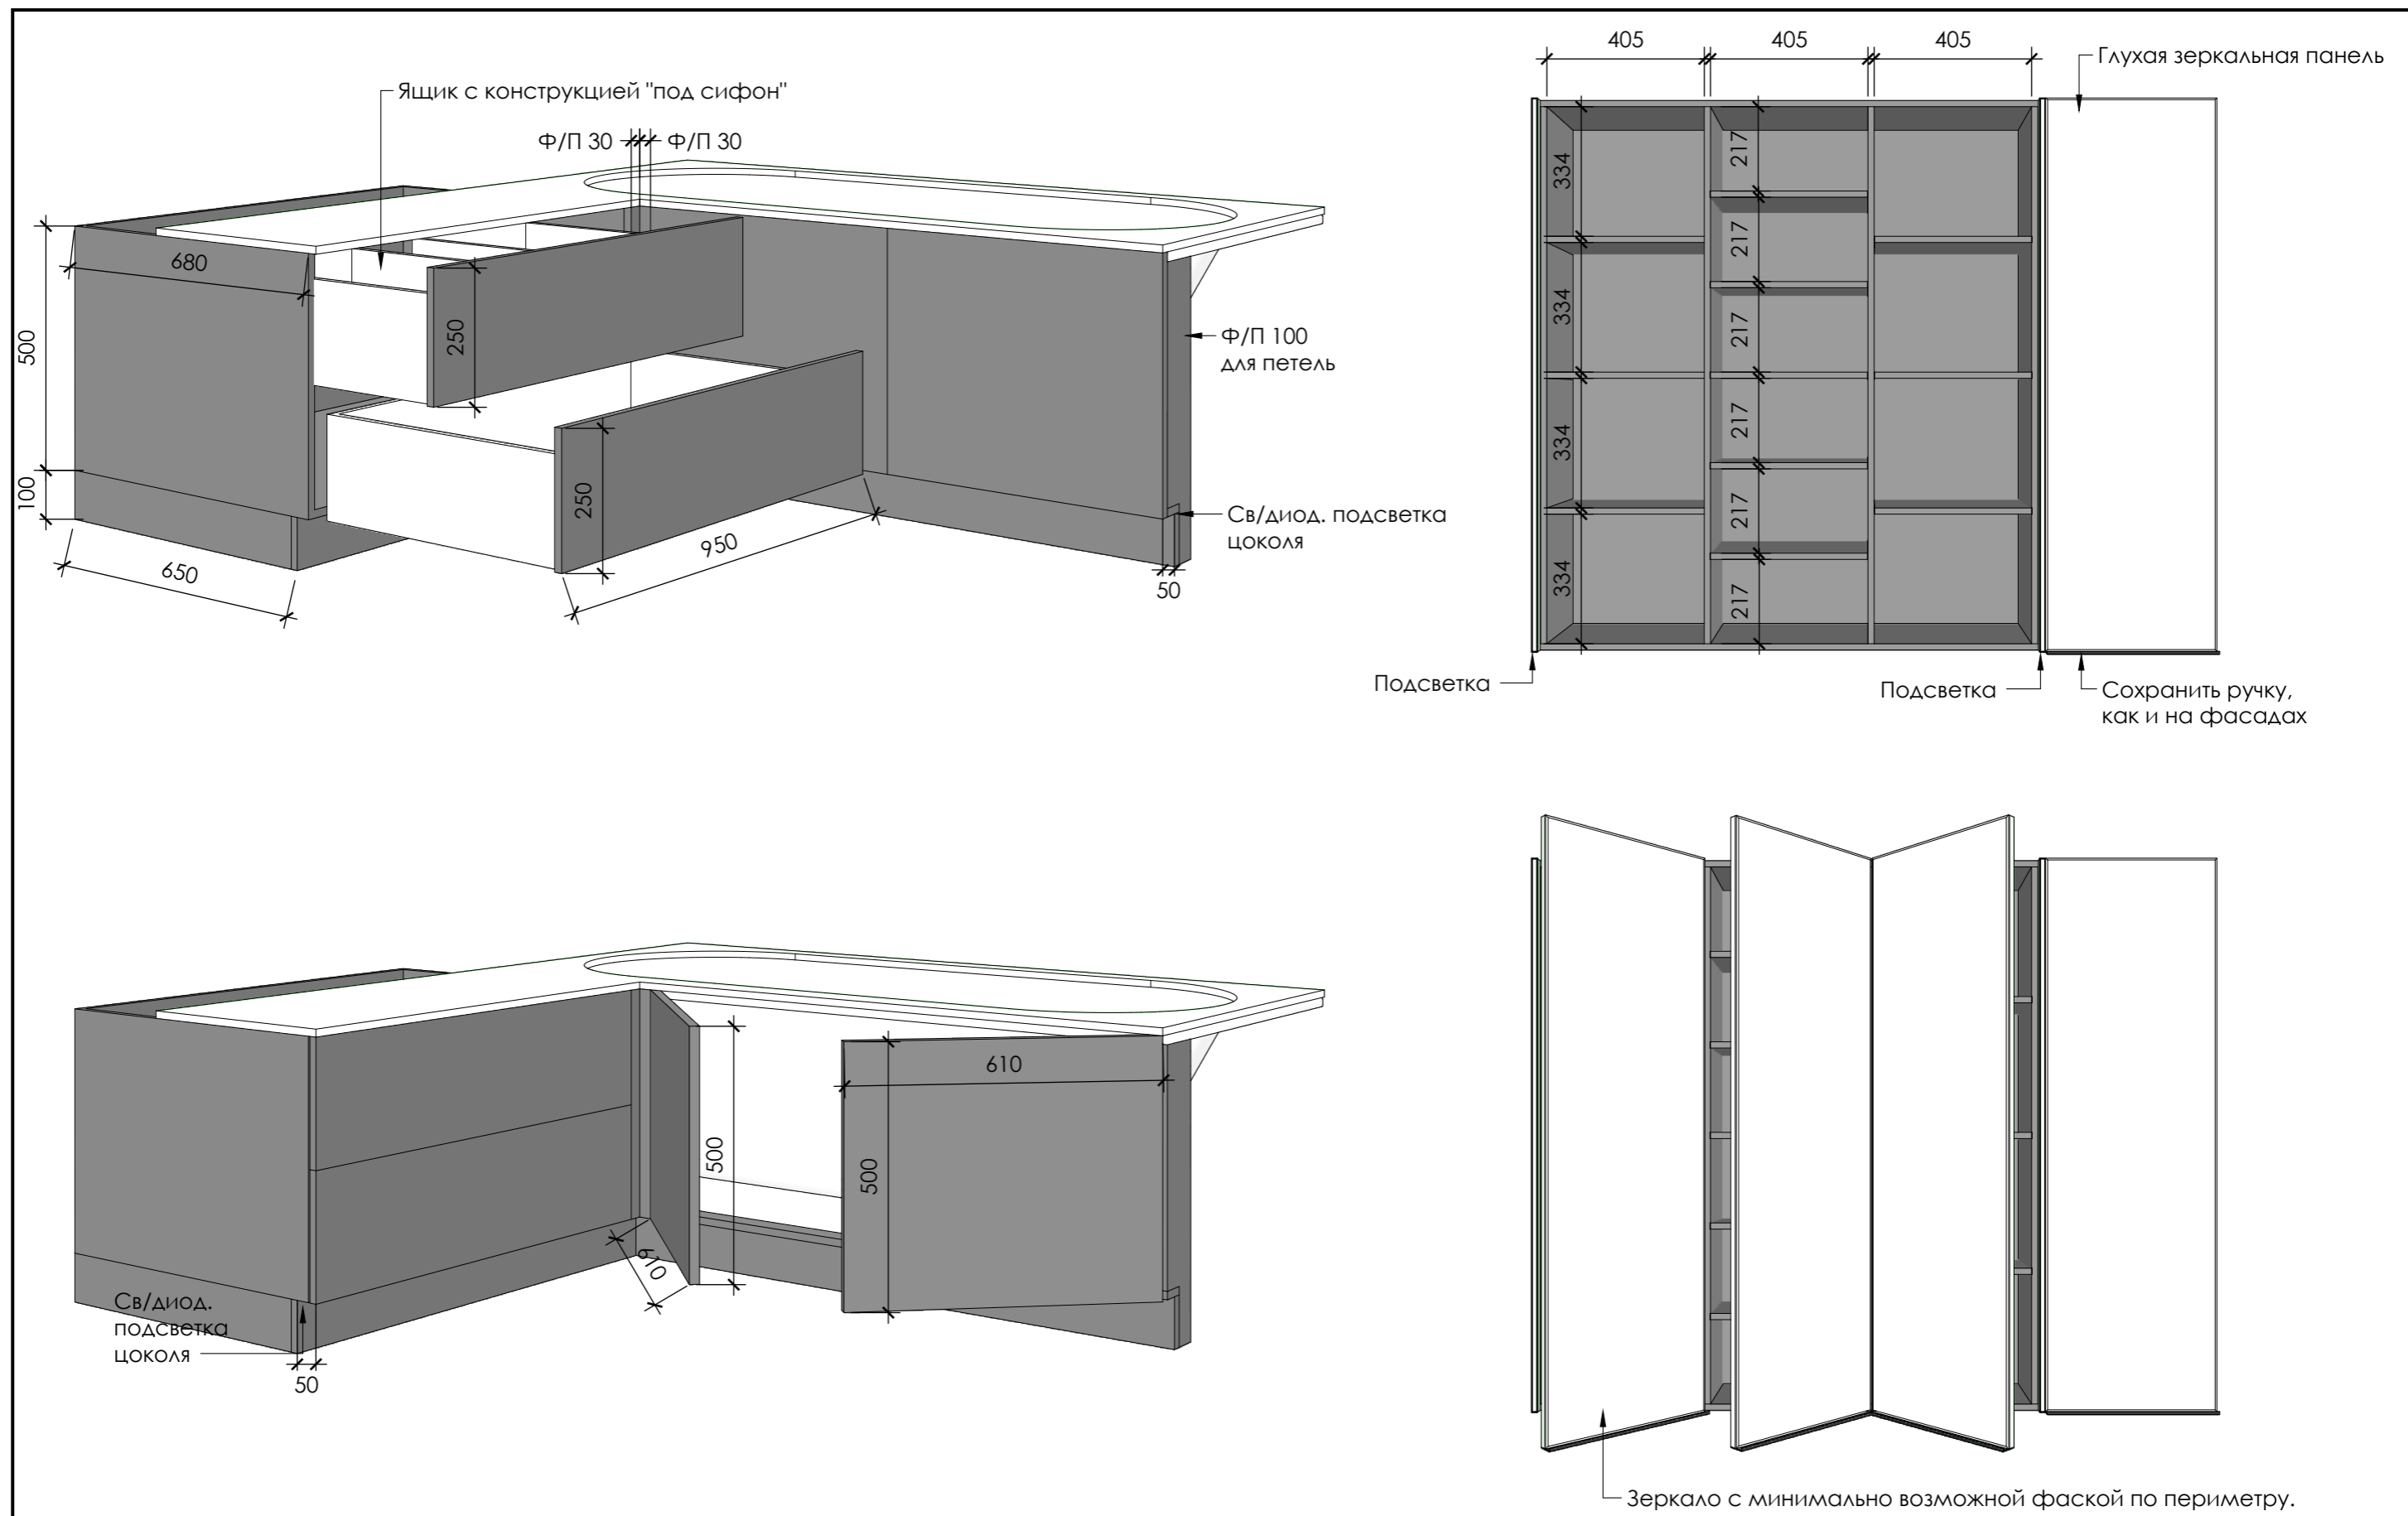

Примечания

Открытие МДФ фасадов Р20 с доводчиками, без ручек.
Открытие Зеркальных фасадов - тонкая черная ручка-профиль.
Столешница-накладка на ванну - искусственный акриловый камень.

Дизайнер Шварцкопф А.А.
Заказчик Островский В.С.