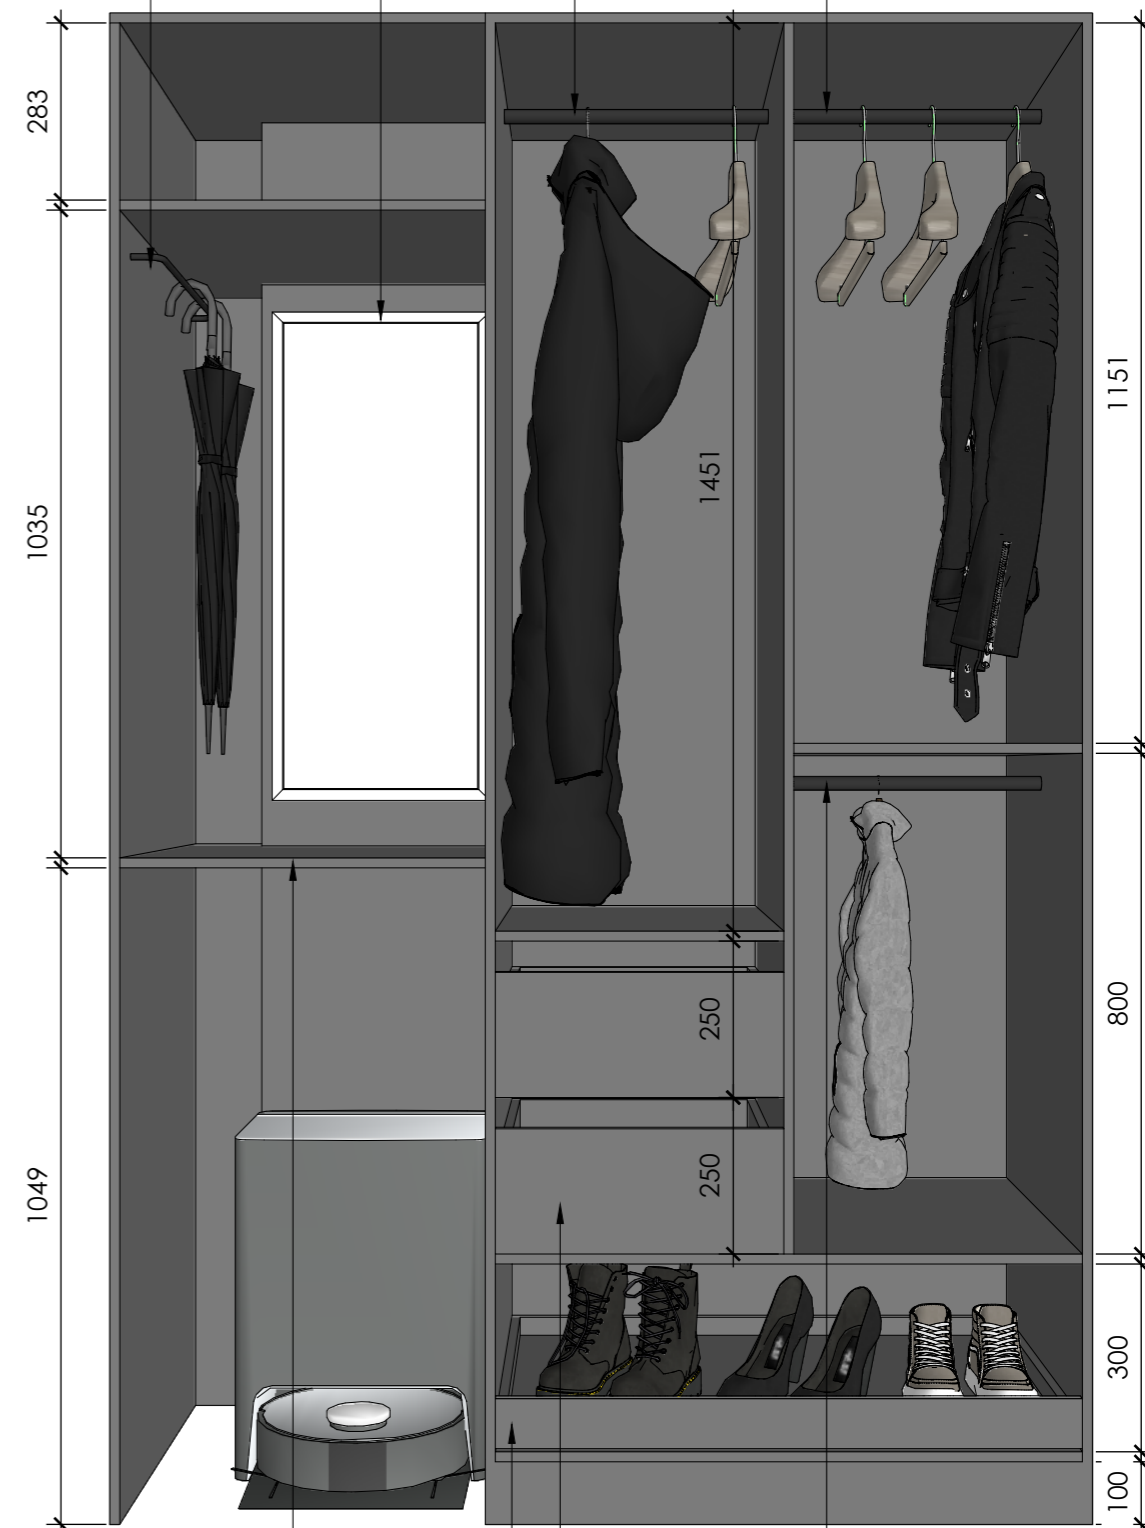

Полка - буферная зона для пакетов

Штанга для детской одежды

Выдвижные ящики для аксессуаров

Выдвижной поддон для обуви

SCHWARZKOPF
interior furniture design

Дизайн-проект интерьера квартиры
по адресу:
г. Санкт-Петербург,
б. Сампсониевский, 77/7

Шкаф для прихожей.
Наполнение

Дизайнер Шварцкопф А.А.

Заказчик Островский В.С.

25.01.2023

02 из 28