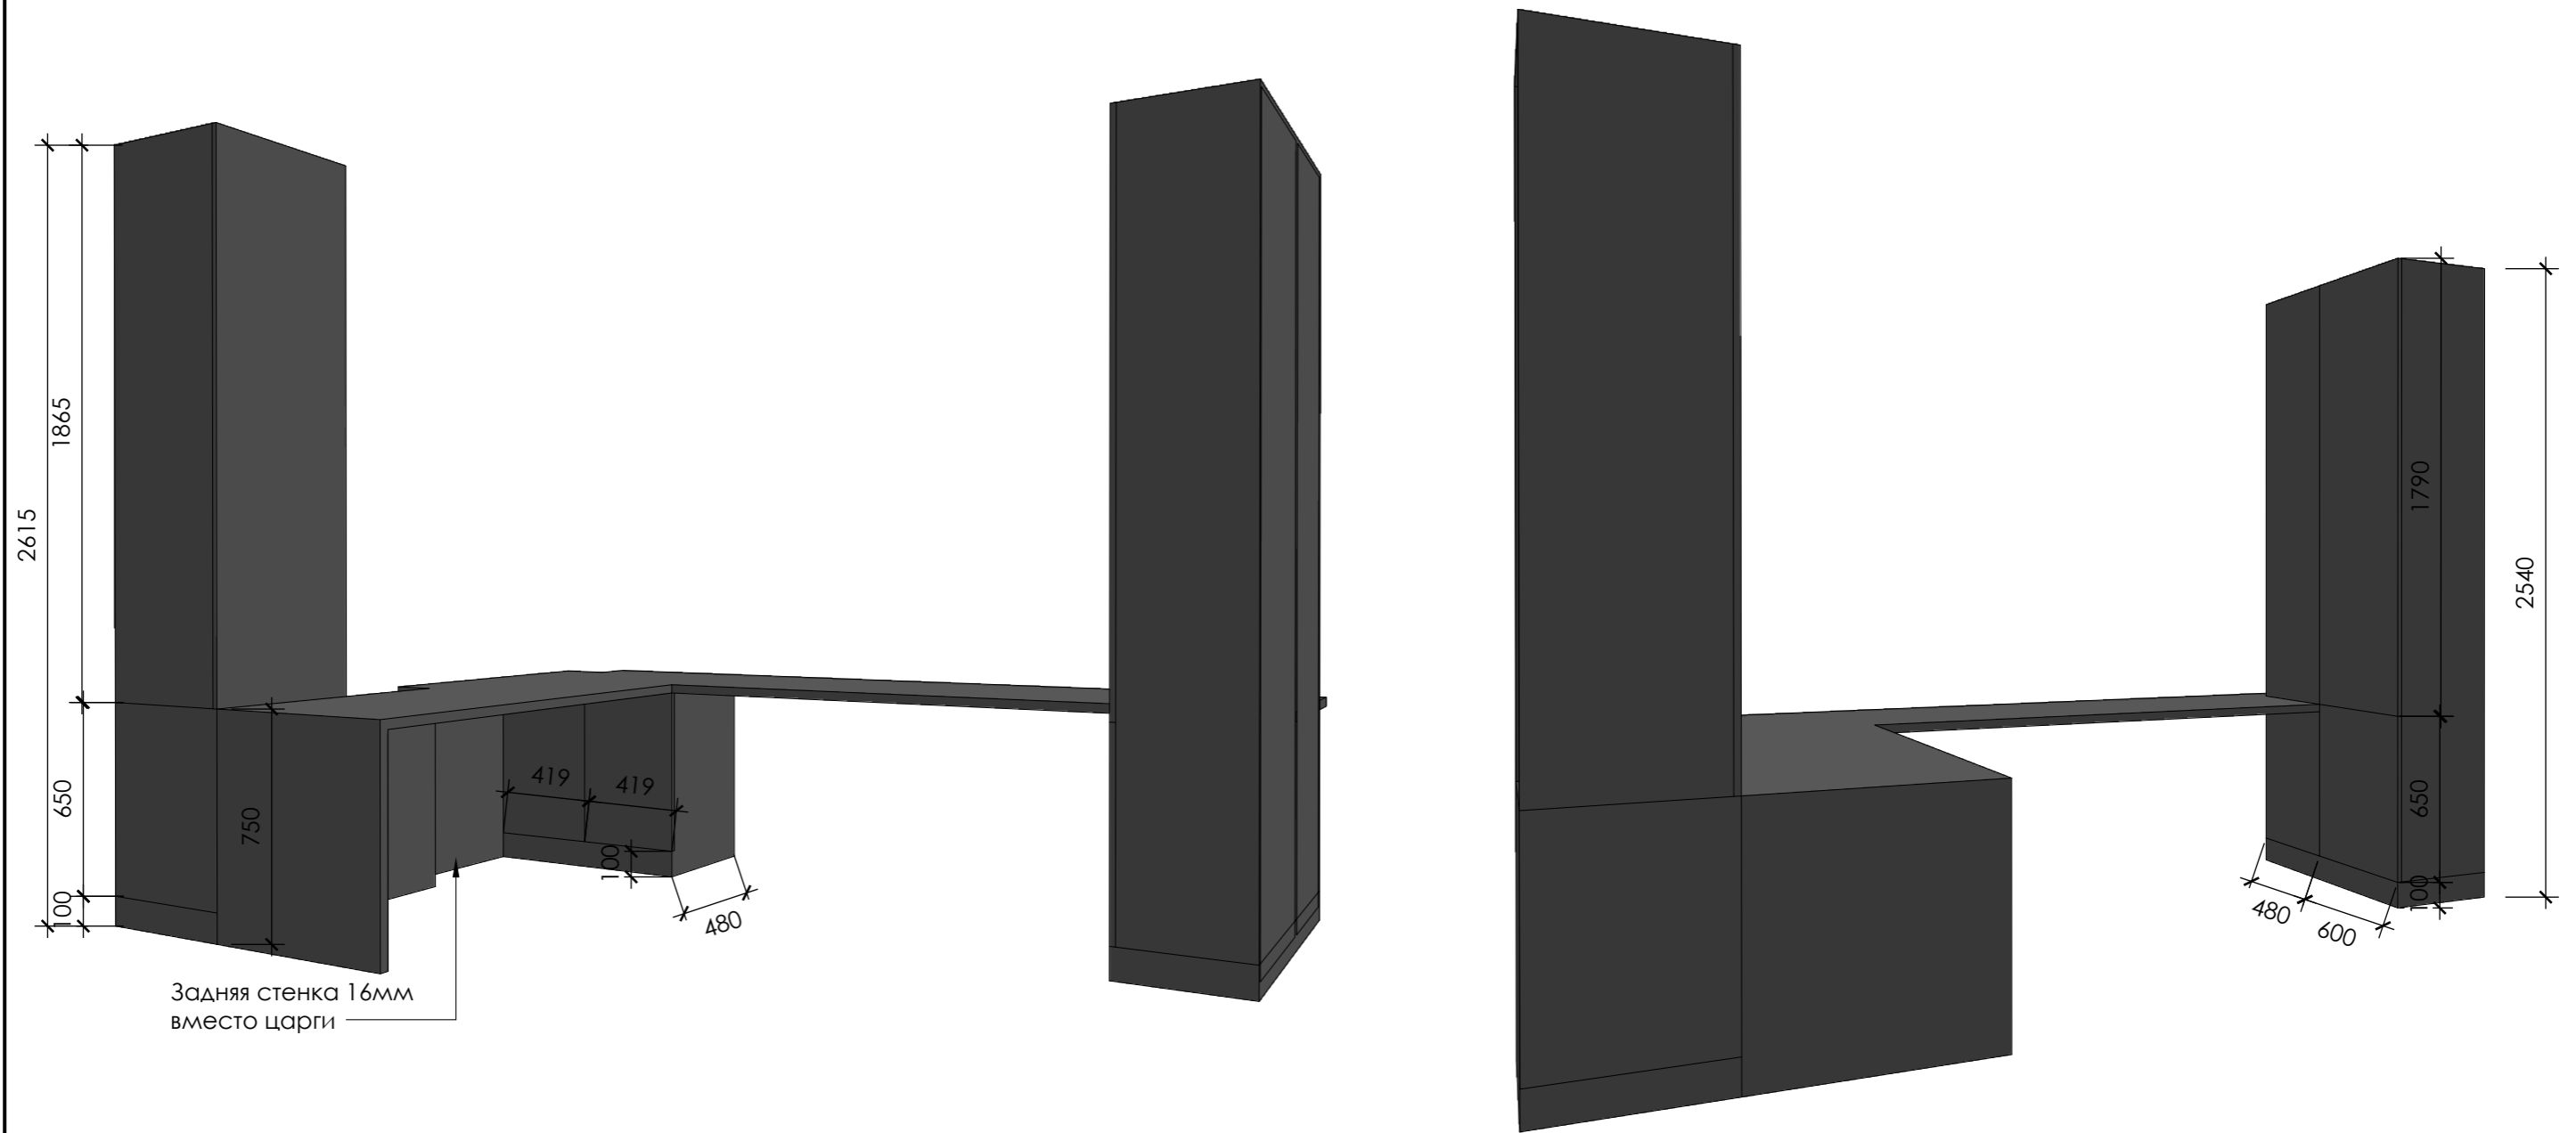

Дизайн-проект интерьера квартиры  
по адресу:  
г. Санкт-Петербург,  
б. Сампсониевский, 77/7

Мебель рабочей зоны.  
Вид сверху

**Дизайнер** Шварцкопф А.А.

**Заказчик** Островский В.С.

25.01.2023

21 из 28

**SCHWARZKOPF**  
interior furniture design