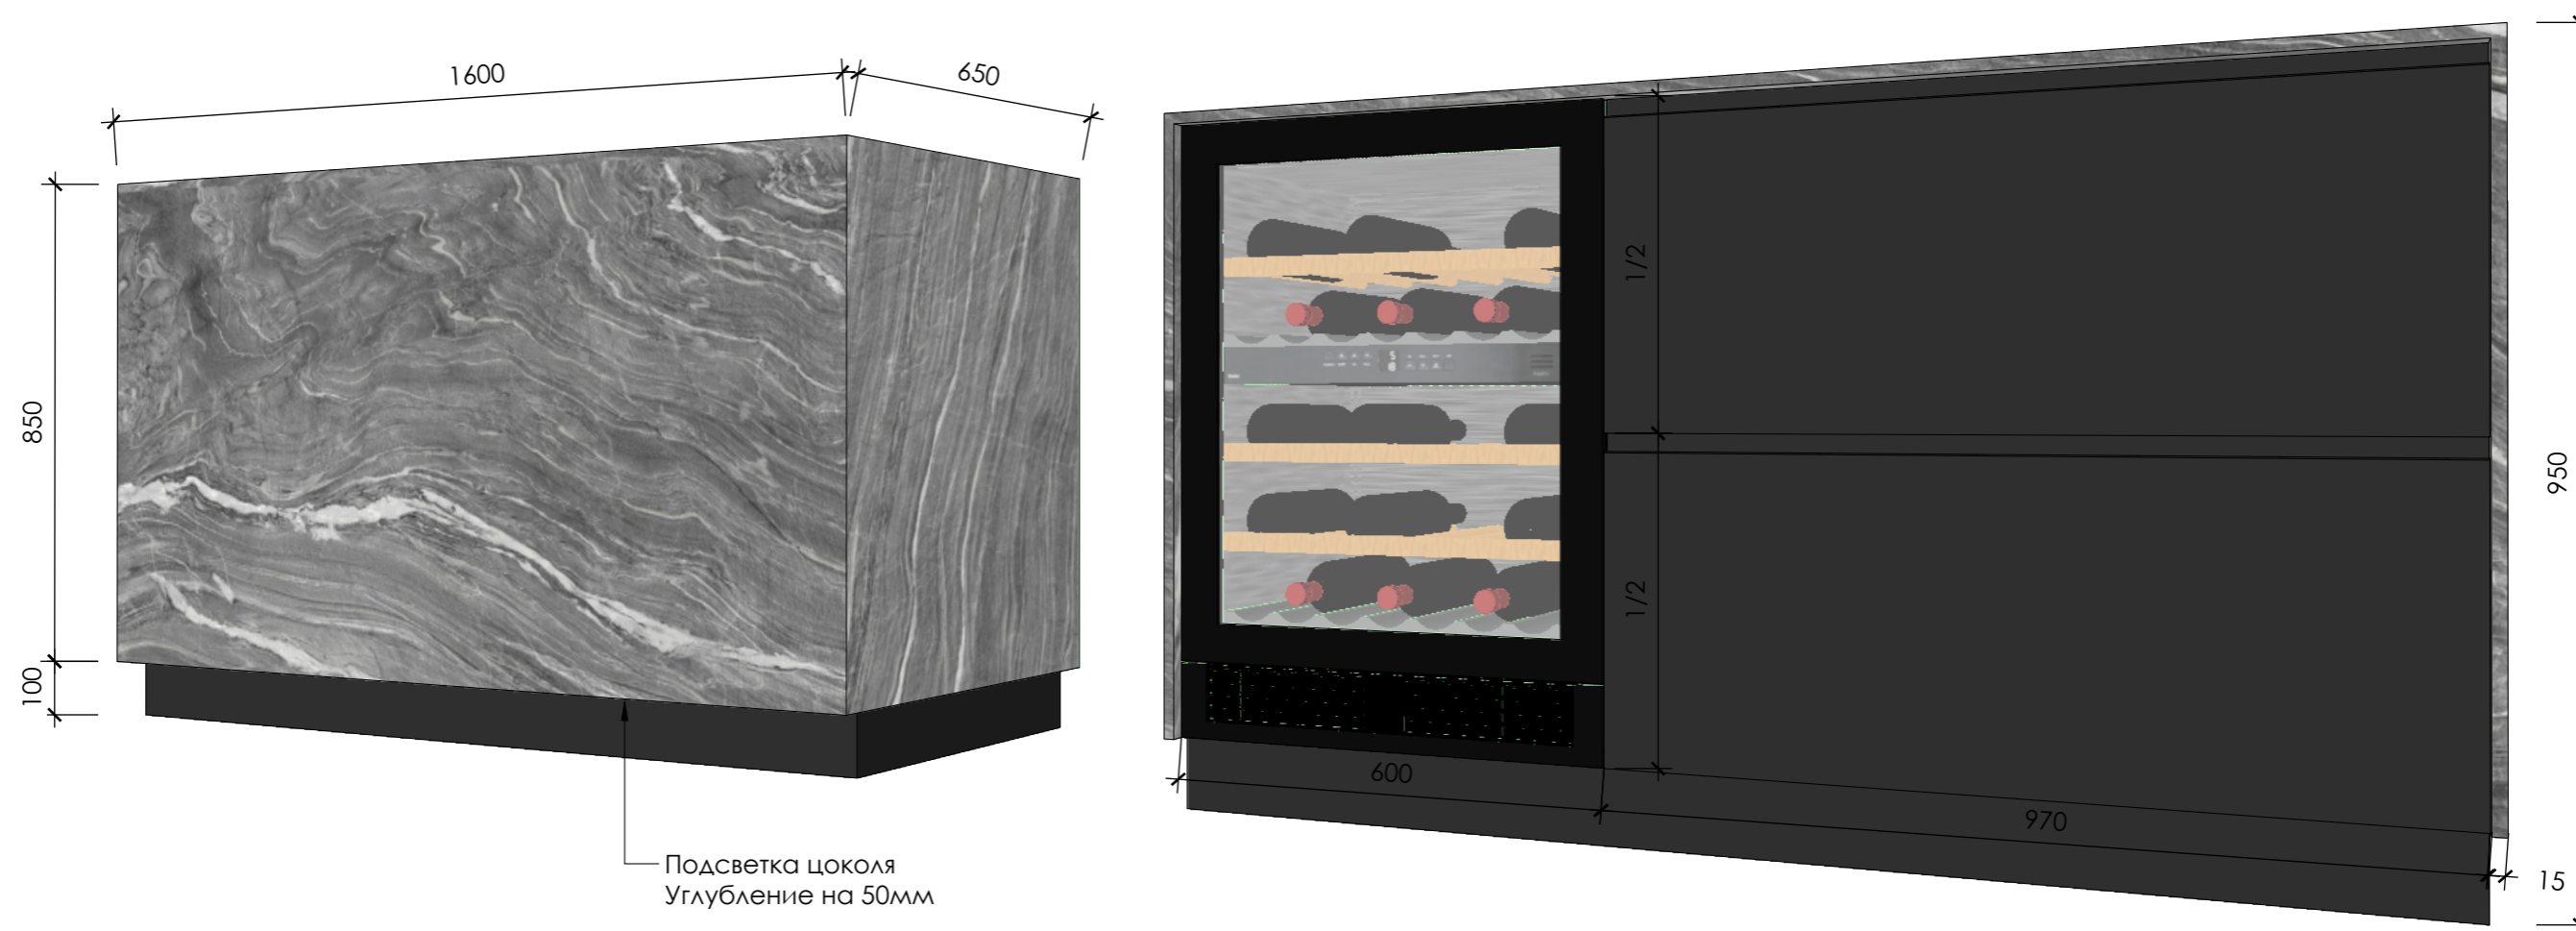

SCHWARZKOPF
interior furniture design

Дизайн-проект интерьера квартиры
по адресу:
г. Санкт-Петербург,
б. Сампсониевский, 77/7

Кухня. Остров. Общий
вид

Примечания

Камень - кварцевый агломерат

Дизайнер Шварцкопф А.А.

Заказчик Островский В.С.

25.01.2023

14 из 28