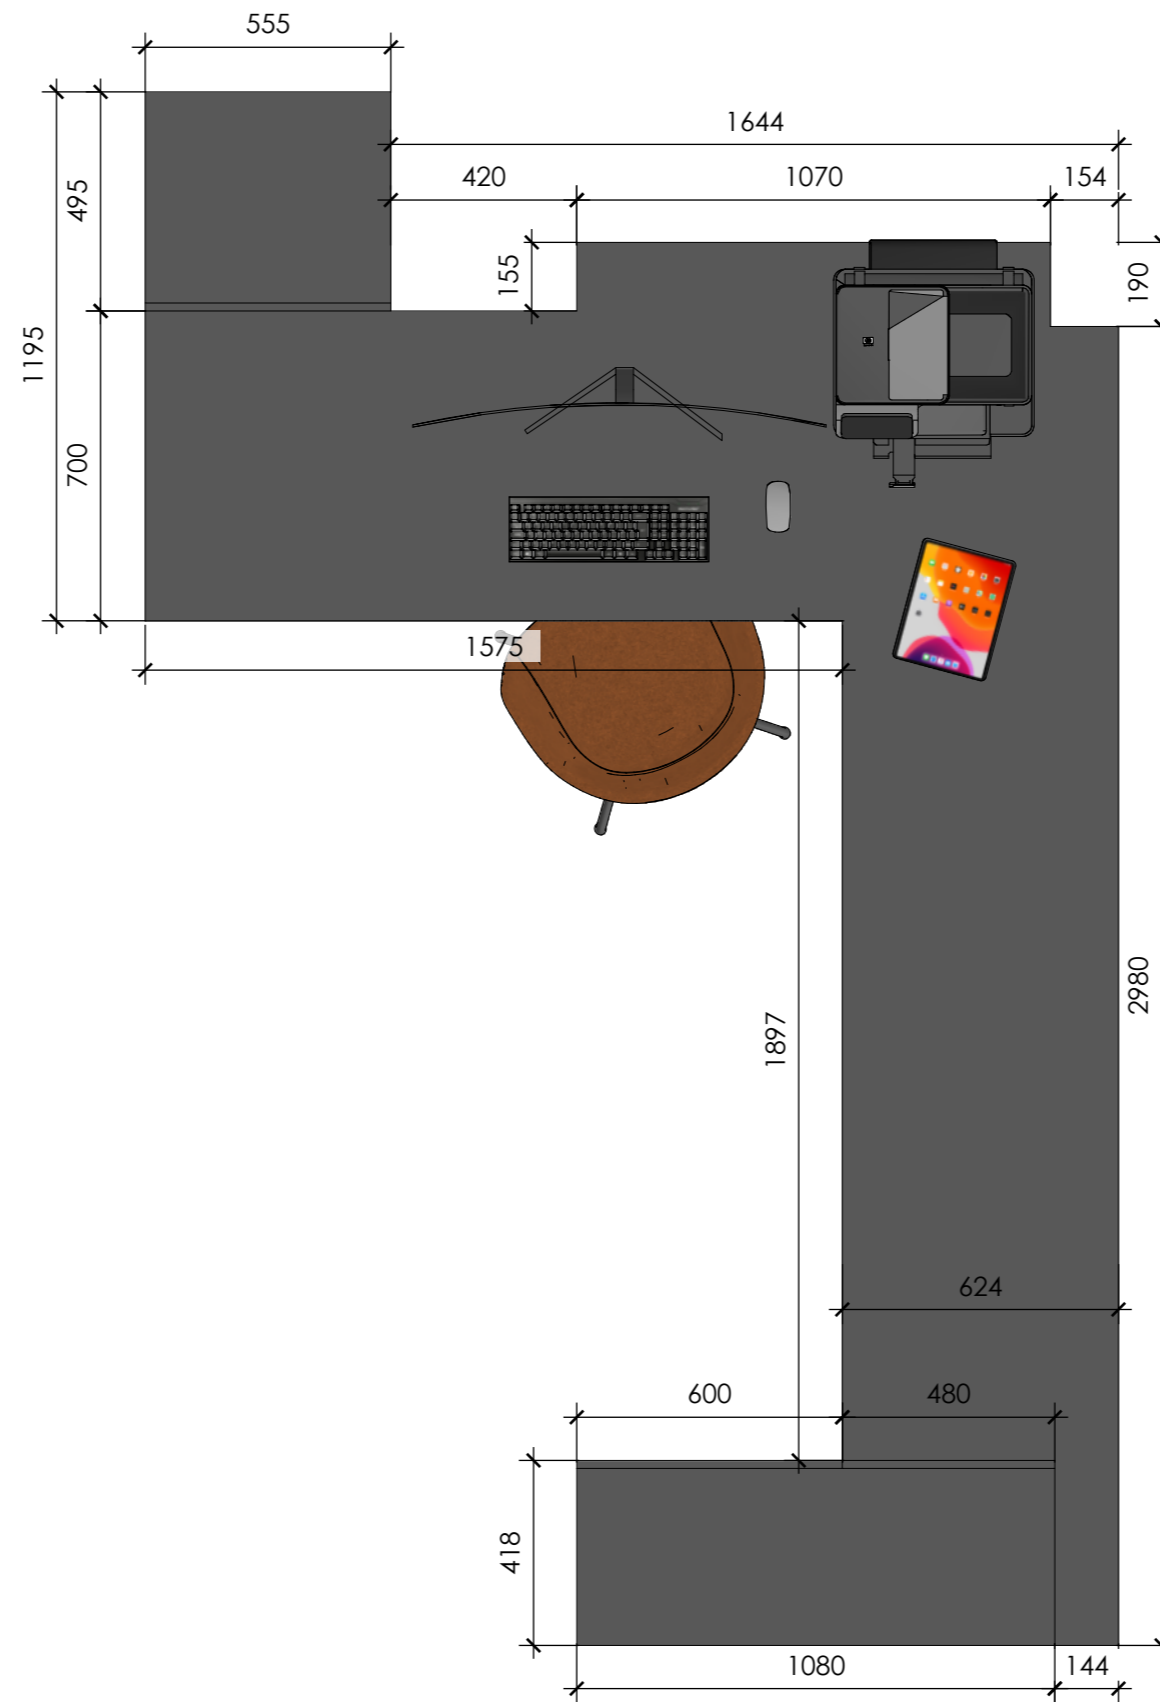

Дизайн-проект интерьера квартиры  
по адресу:  
г. Санкт-Петербург,  
б. Сампсониевский, 77/7

Мебель рабочей зоны.  
Общий вид

**Дизайнер** Шварцкопф А.А.

**Заказчик** Островский В.С.

25.01.2023

20 из 28

**SCHWARZKOPF**  
interior furniture design