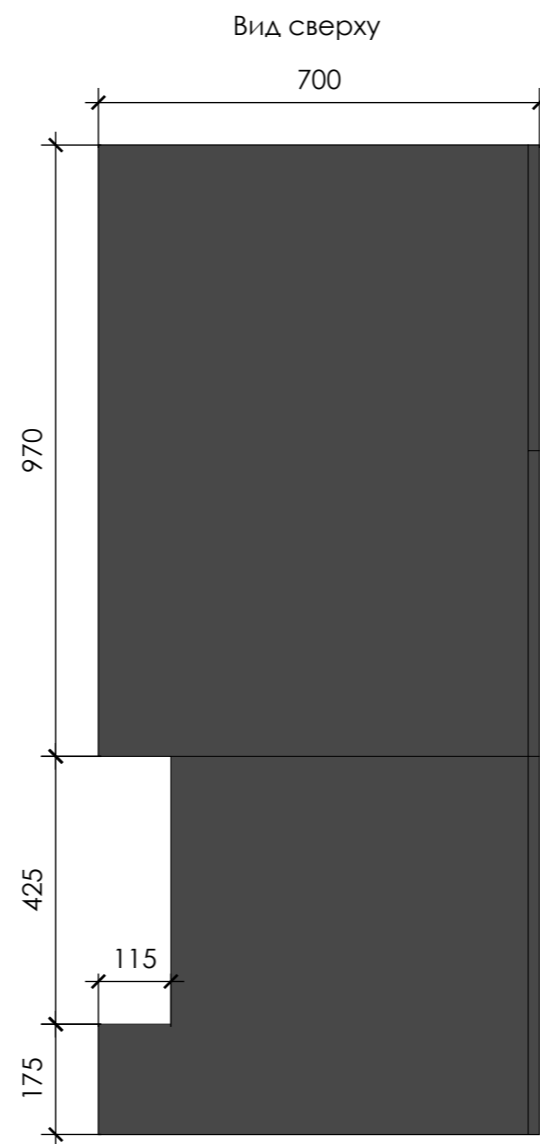

АЛЬБОМ СТОЛЯРНЫХ ИЗДЕЛИЙ  
для реализации дизайна интерьера квартиры  
в ЖК "Георг Ландрин"

**SCHWARZKOPF**  
interior furniture design

Робот-пылесос

**SCHWARZKOPF**  
interior furniture design

Дизайн-проект интерьера квартиры  
по адресу:  
г. Санкт-Петербург,  
б. Сампсониевский, 77/7