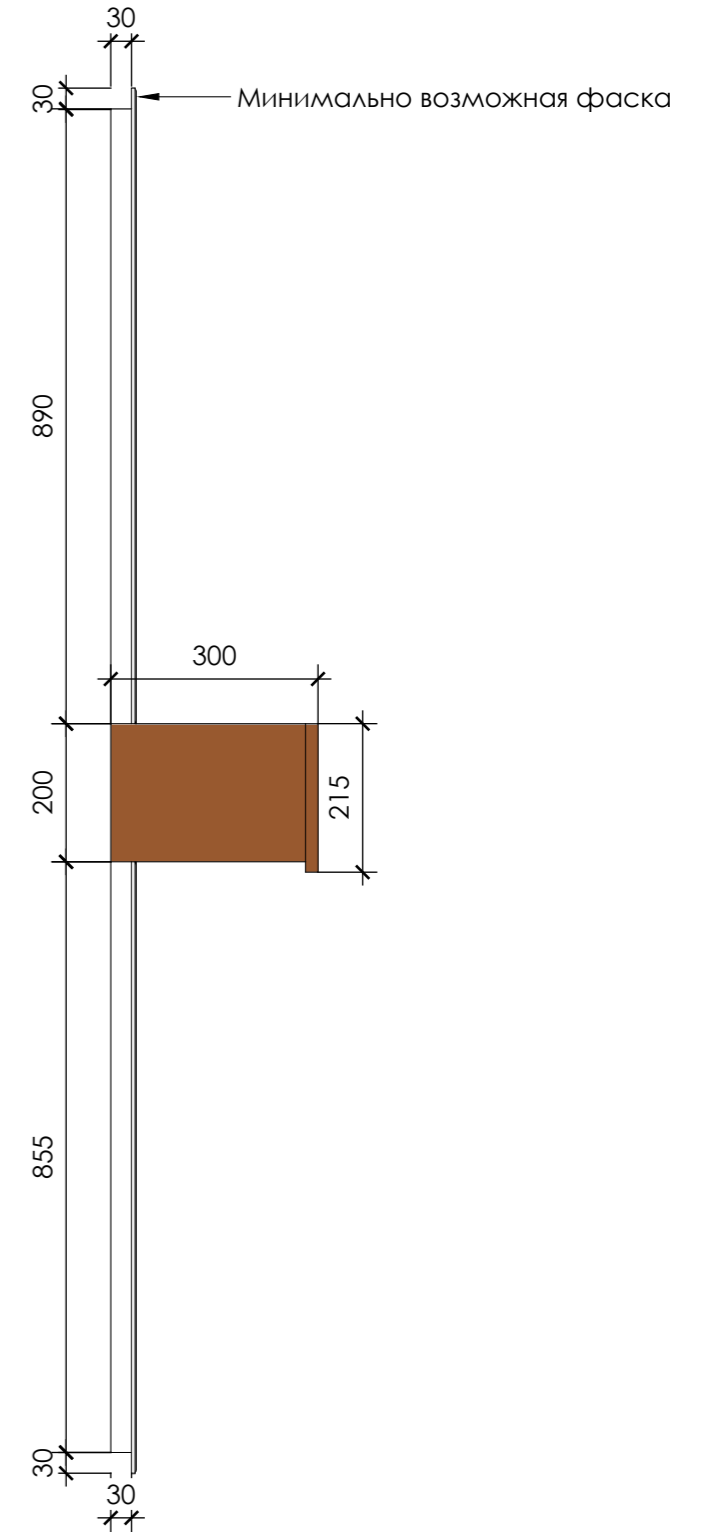

25.01.2023

02 из 28

Вид справа

Вид спереди

Вид слева

**Примечания**

**SCHWARZKOPF**  
interior furniture design

Дизайн-проект интерьера квартиры  
по адресу:  
г. Санкт-Петербург,  
б. Сампсониевский, 77/7