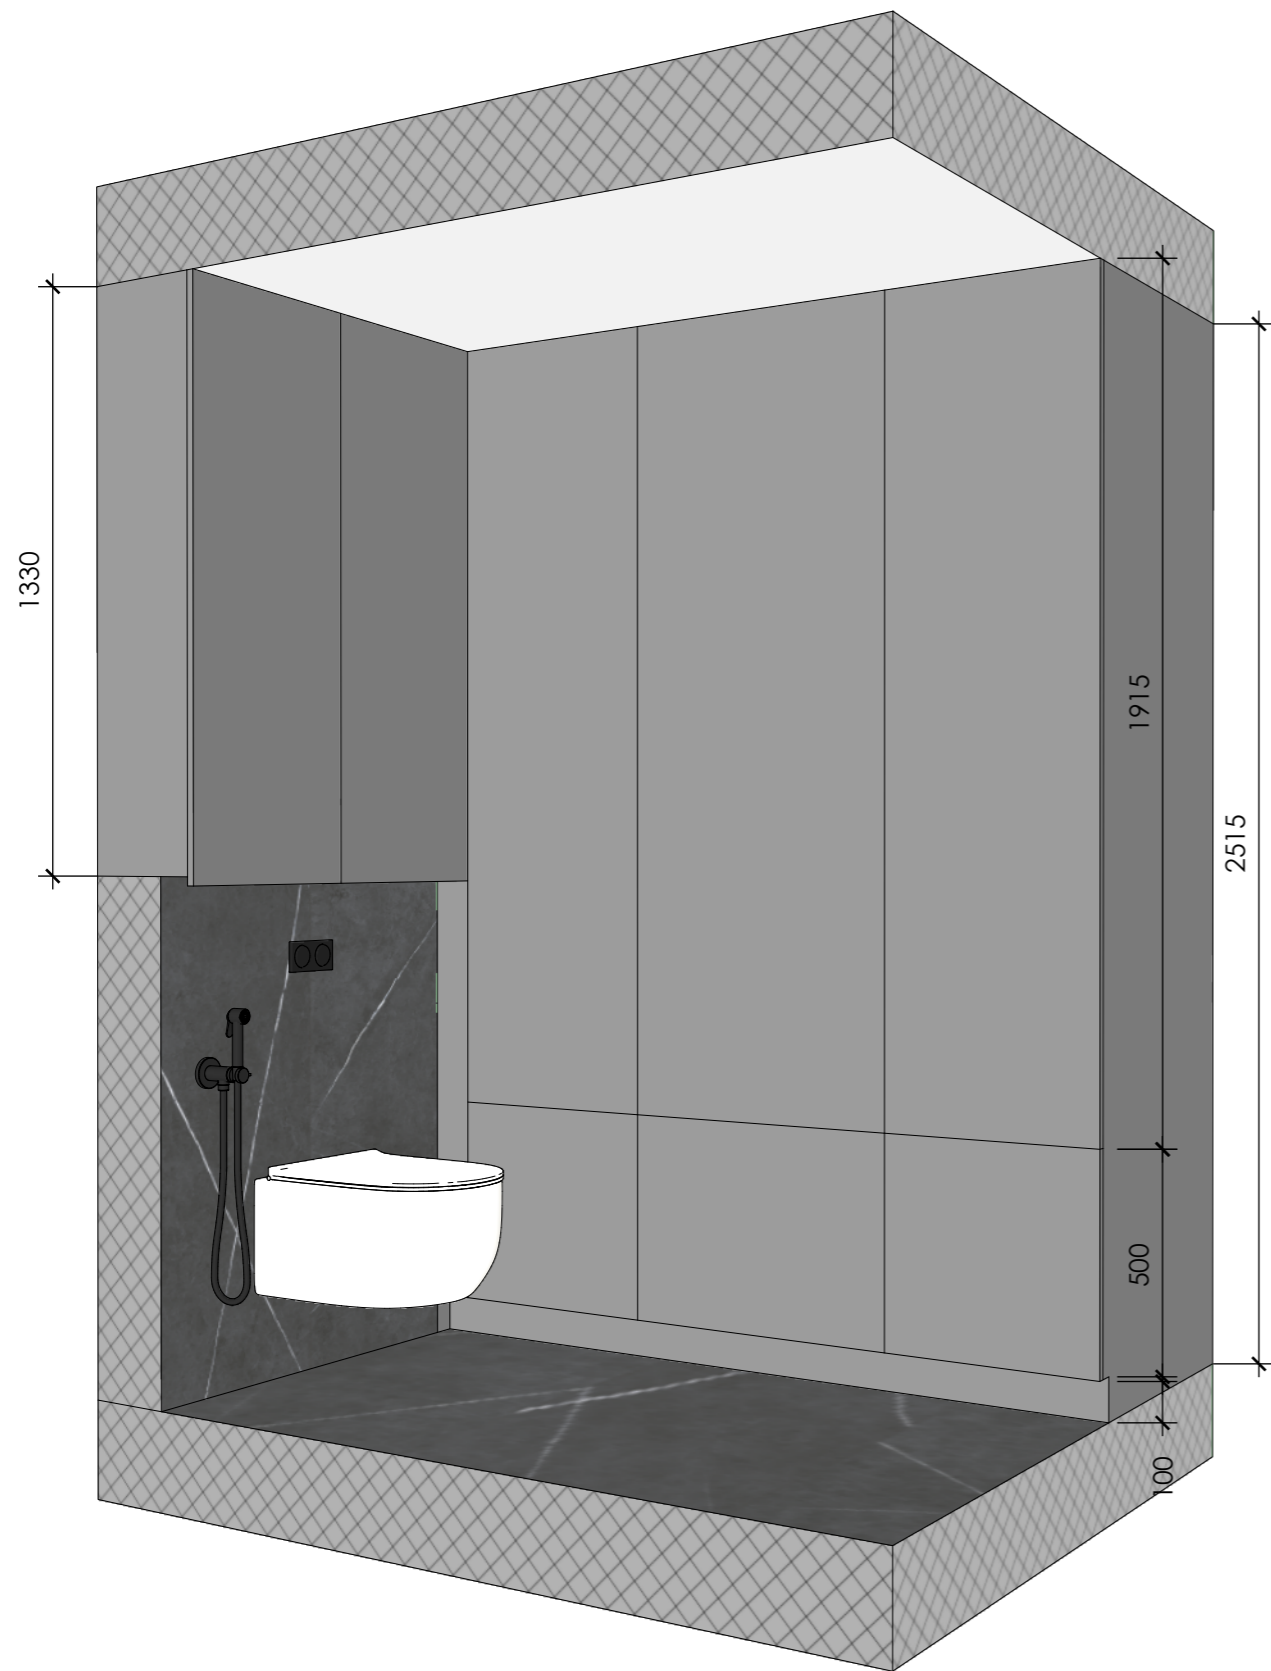

SCHWARZKOPF
interior furniture design

Дизайн-проект интерьера квартиры
по адресу:
г. Санкт-Петербург,
б. Сампсониевский, 77/7

Мебель в ванной.
Хозяйственный шкаф.
Шкаф над
инсталляцией. Общий
вид

Примечания

Открытие МДФ фасадов R20 с доводчиками, без ручек.
Открытие Шкафа над инсталляцией - ухват снизу.

Дизайнер Шварцкопф А.А.

Заказчик Островский В.С.

25.01.2023

07 из 28