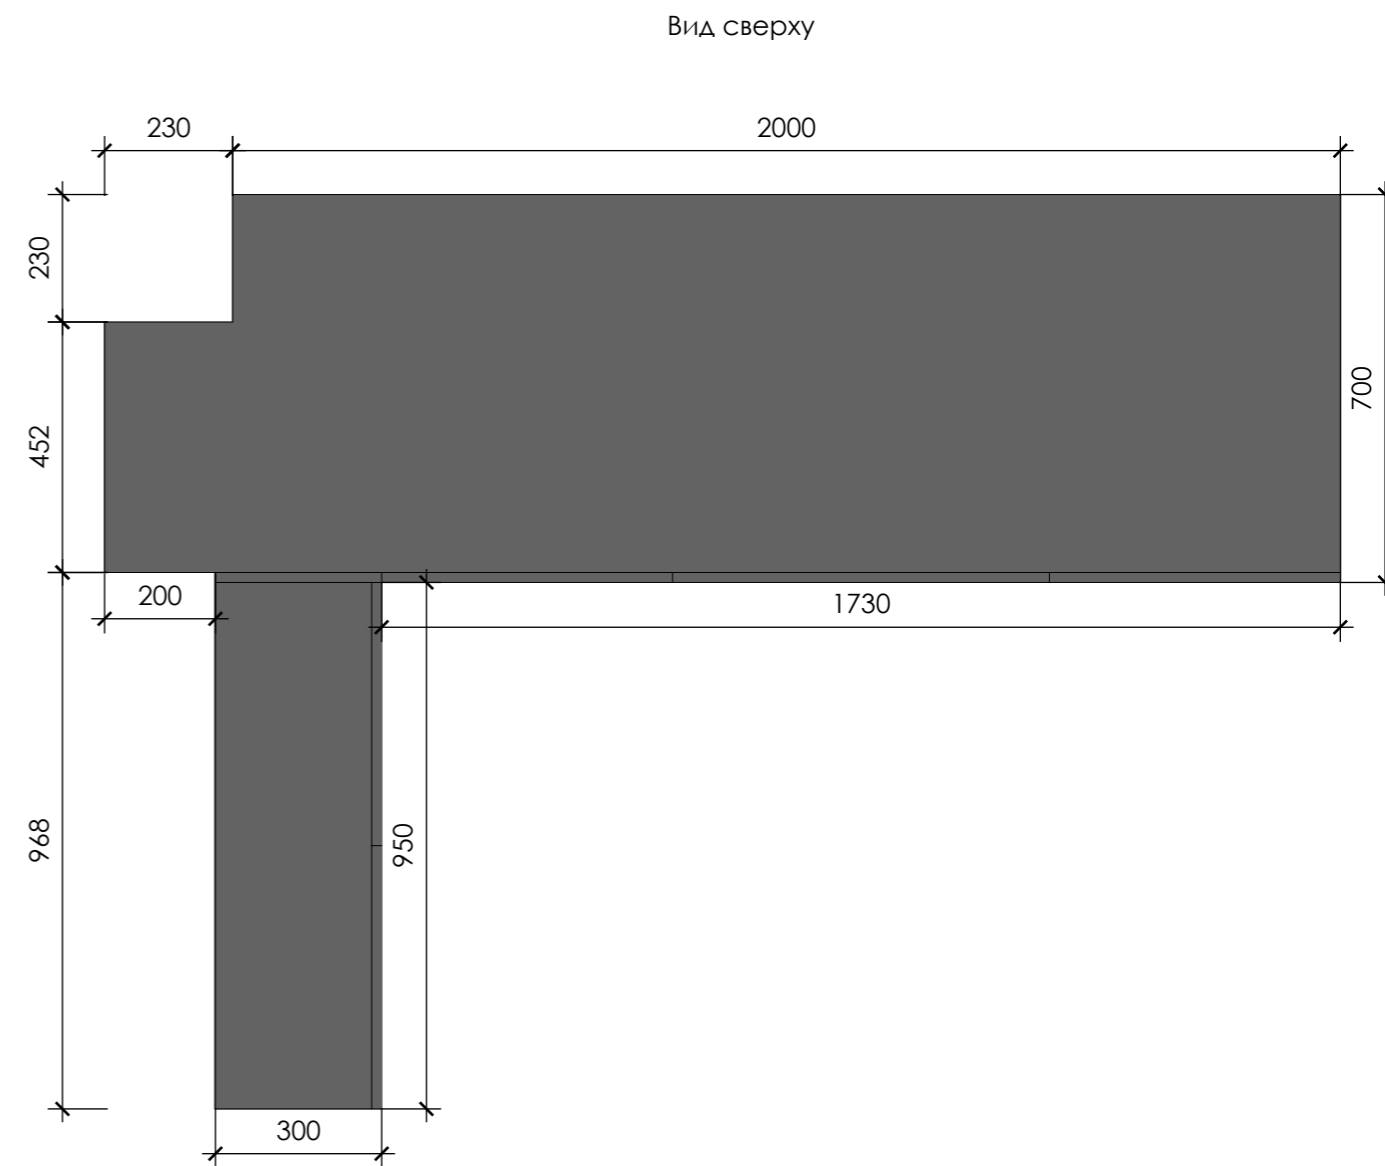

SCHWARZKOPF
interior furniture design

Дизайн-проект интерьера квартиры
по адресу:
г. Санкт-Петербург,
б. Сампсониевский, 77/7

Мебель в ванной.
Хозяйственный шкаф.
Шкаф над
инсталляцией. Общий
вид

Примечания

Открытие МДФ фасадов R20 с доводчиками, без ручек.
Открытие Шкафа над инсталляцией - ухват снизу.

Дизайнер Шварцкопф А.А.

Заказчик Островский В.С.

25.01.2023

07 из 28