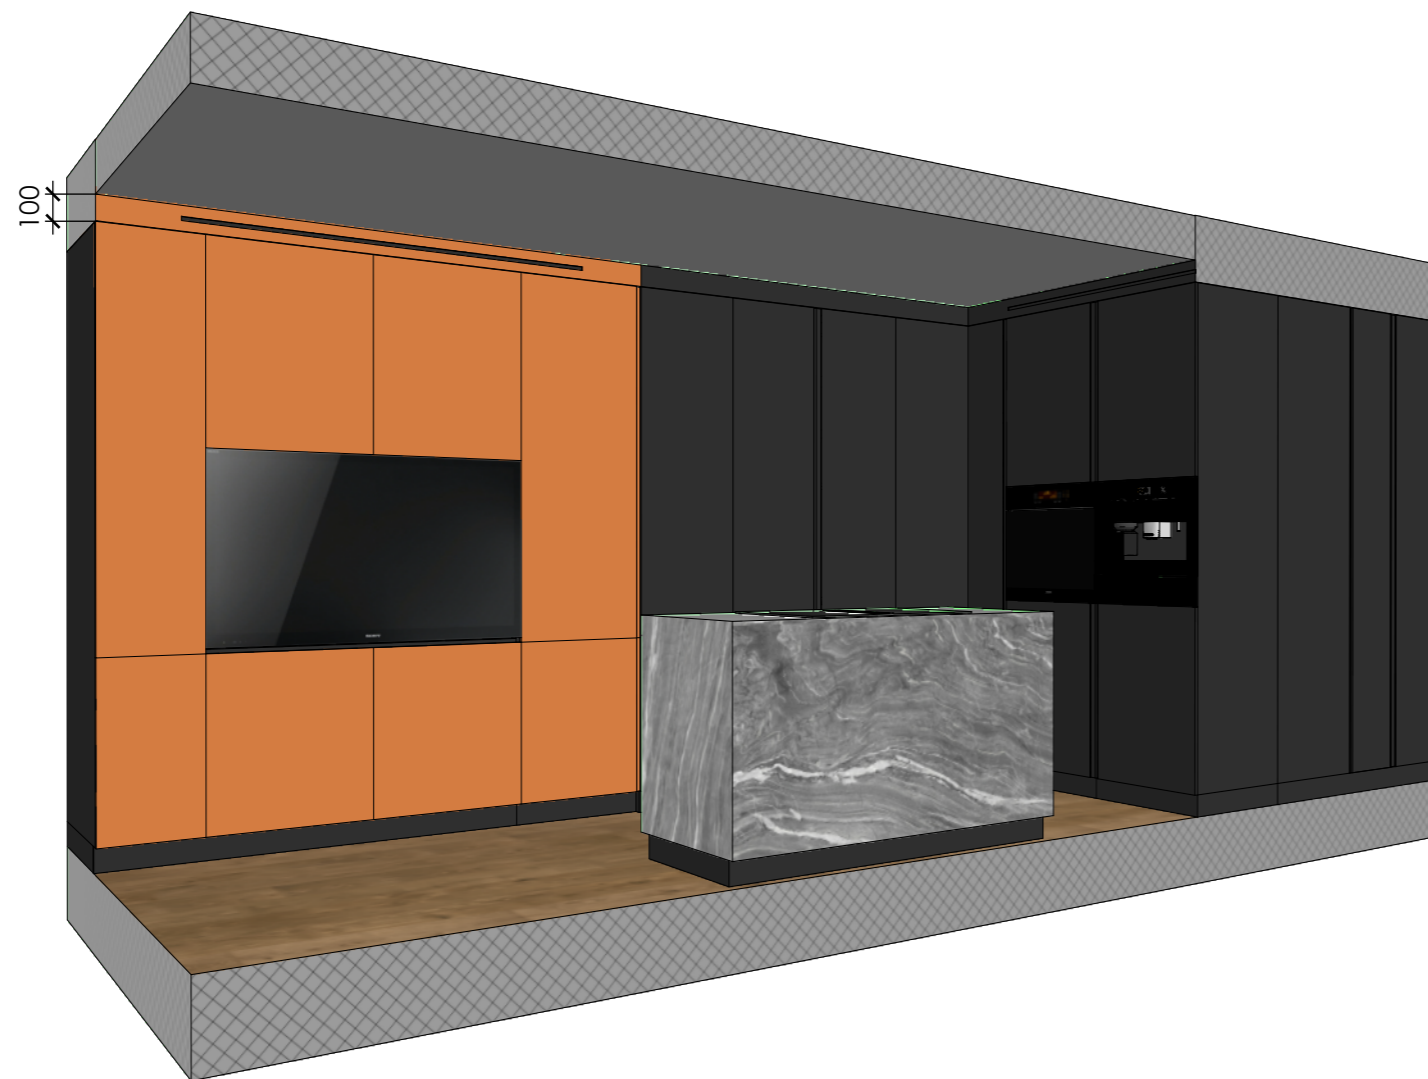

SCHWARZKOPF
interior furniture design

Дизайн-проект интерьера квартиры
по адресу:
г. Санкт-Петербург,
б. Сампсониевский, 77/7

Кухня. Общий вид

Примечания

Открытие МДФ фасадов над и под ТВ P2O с доводчиками, без ручек.
Открытие кухонных шкафов - Интегрированная ручка.

Дизайнер Шварцкопф А.А.

Заказчик Островский В.С.

25.01.2023

09 из 28