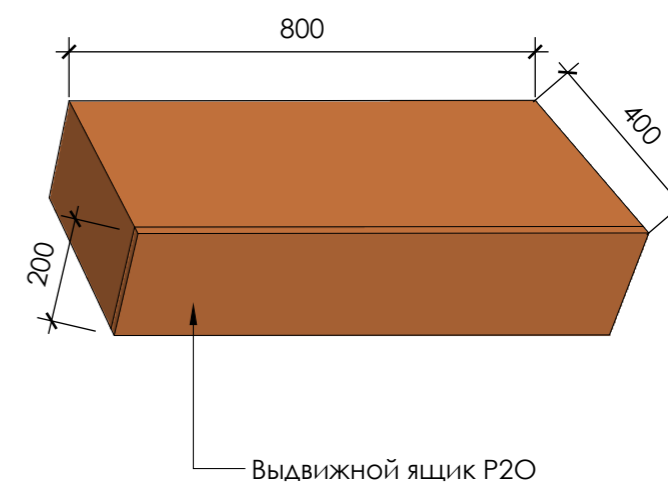

**Примечания**

Открытие фасадов - P20 с доводчиками.

**Дизайнер** Шварцкопф А.А.

**Заказчик** Островский В.С.

25.01.2023

24 из 28

**SCHWARZKOPF**  
interior furniture design

Дизайн-проект интерьера квартиры  
по адресу:  
г. Санкт-Петербург,  
б. Сампсониевский, 77/7