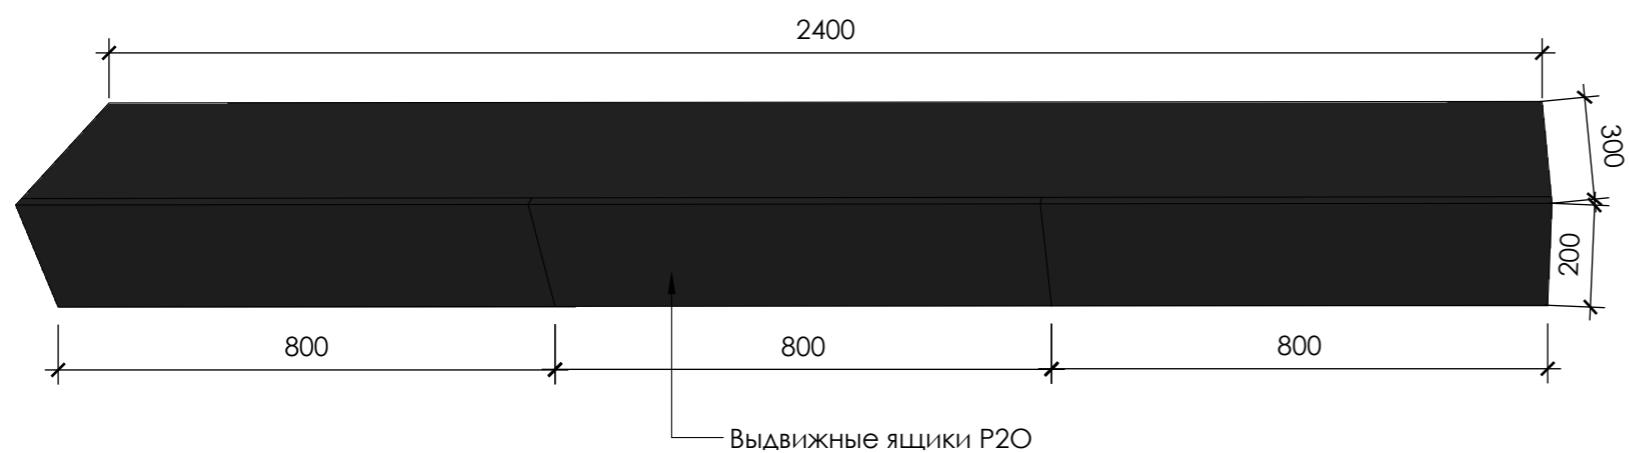

**Примечания**

Открытие фасадов - P20 с доводчиками.

**Дизайнер** Шварцкопф А.А.

**Заказчик** Островский В.С.

25.01.2023

24 из 28

**SCHWARZKOPF**  
interior furniture design

Дизайн-проект интерьера квартиры  
по адресу:  
г. Санкт-Петербург,  
б. Сампсониевский, 77/7