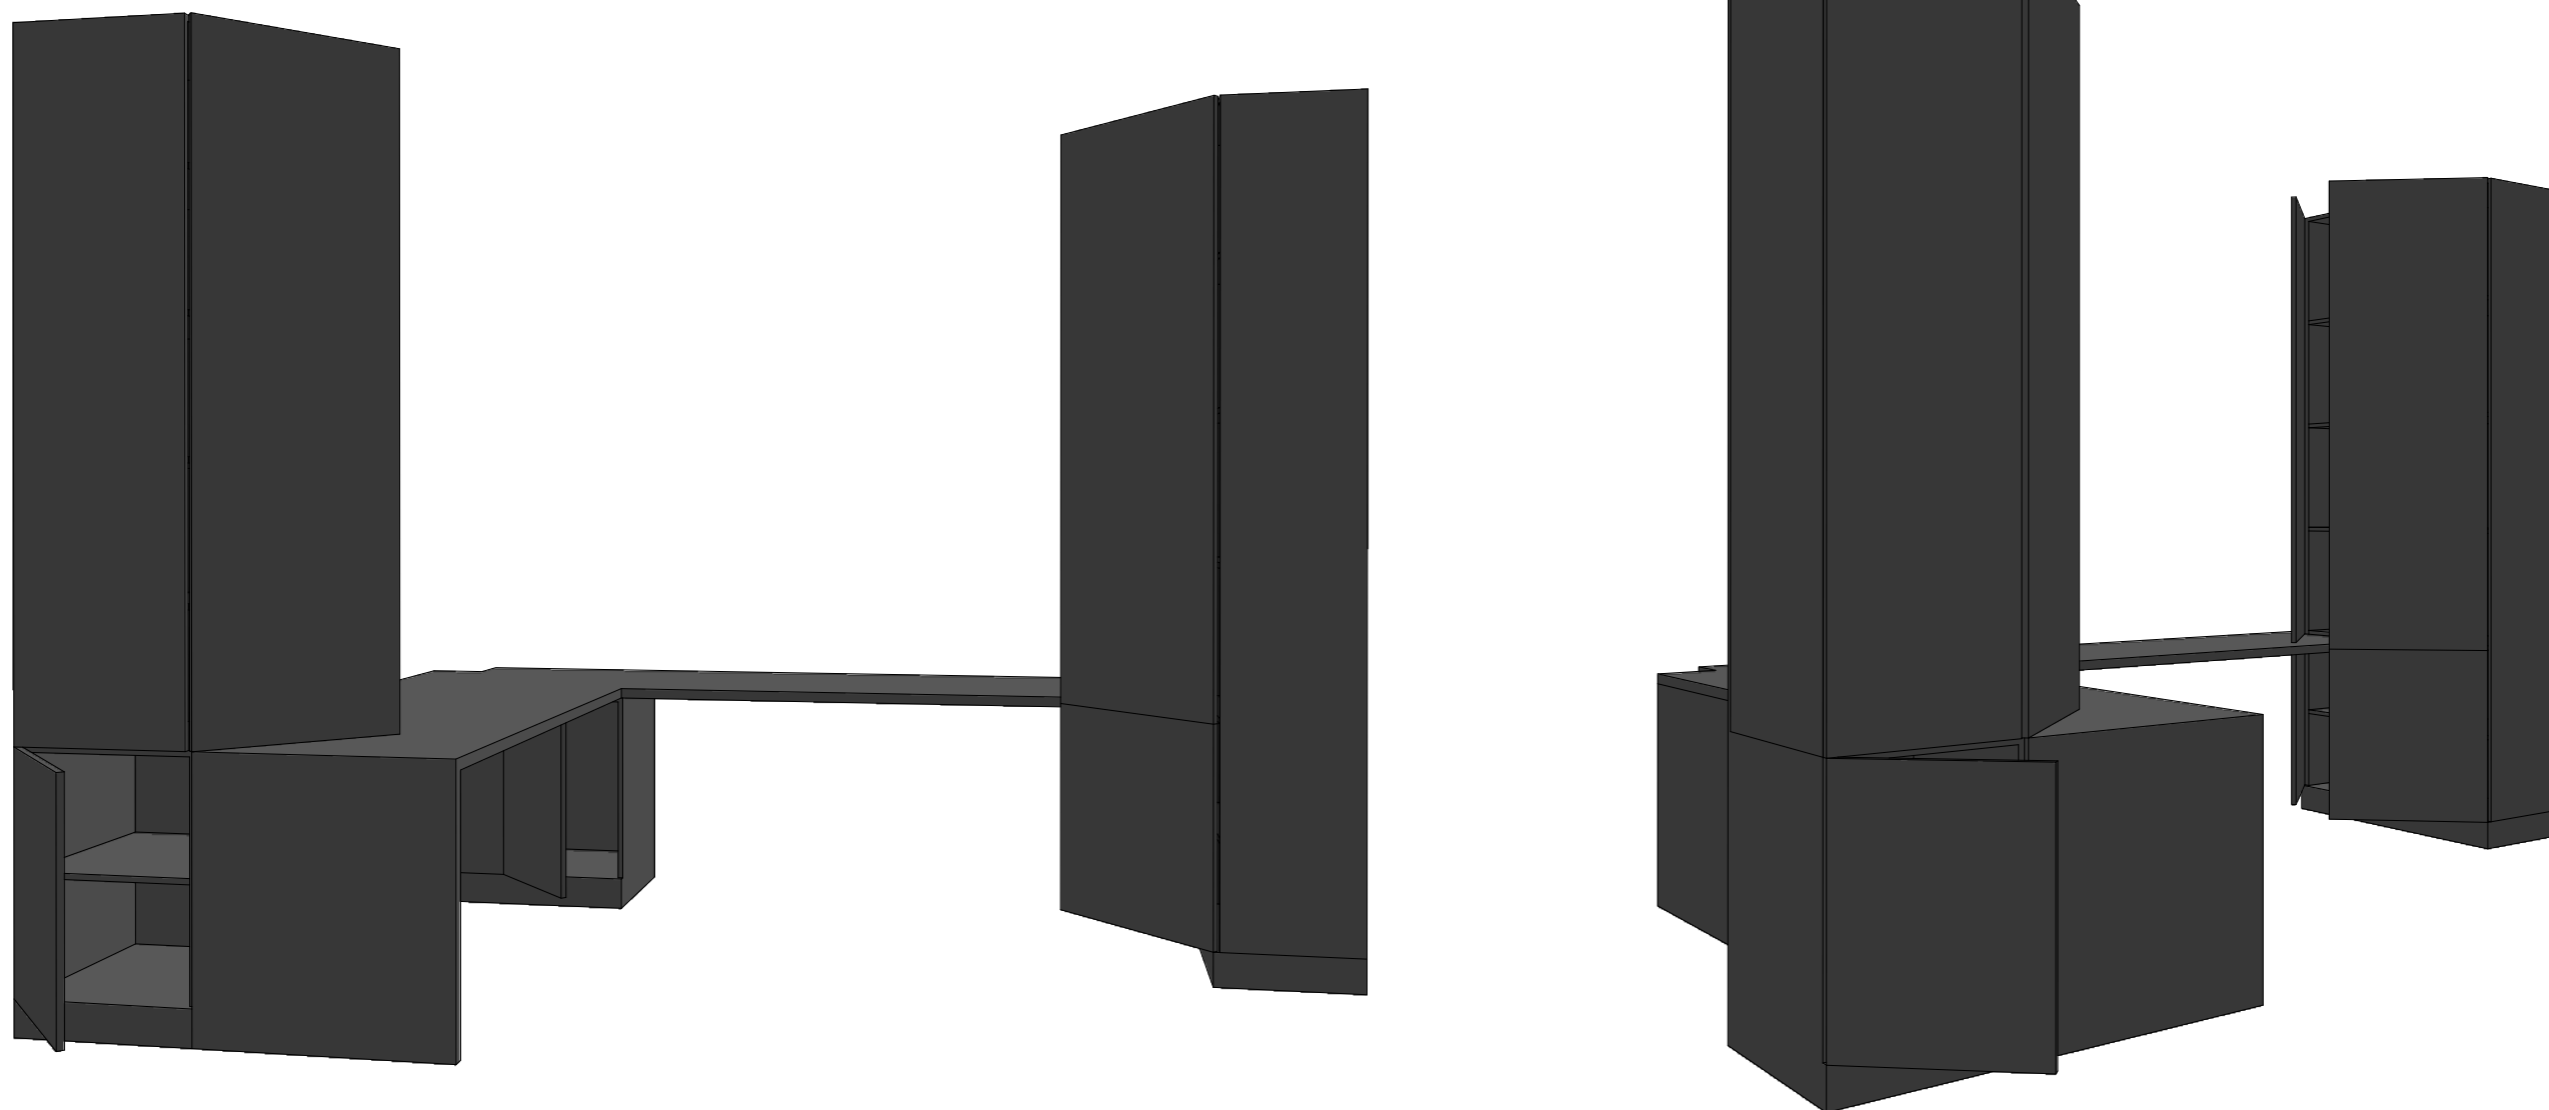

SCHWARZKOPF
interior furniture design

Дизайн-проект интерьера квартиры
по адресу:
г. Санкт-Петербург,
б. Сампсониевский, 77/7

Мебель рабочей зоны.
Открытие фасадов

Примечания

Открытие фасадов - P20 с доводчиками.

Дизайнер Шварцкопф А.А.

Заказчик Островский В.С.

25.01.2023

24 из 28