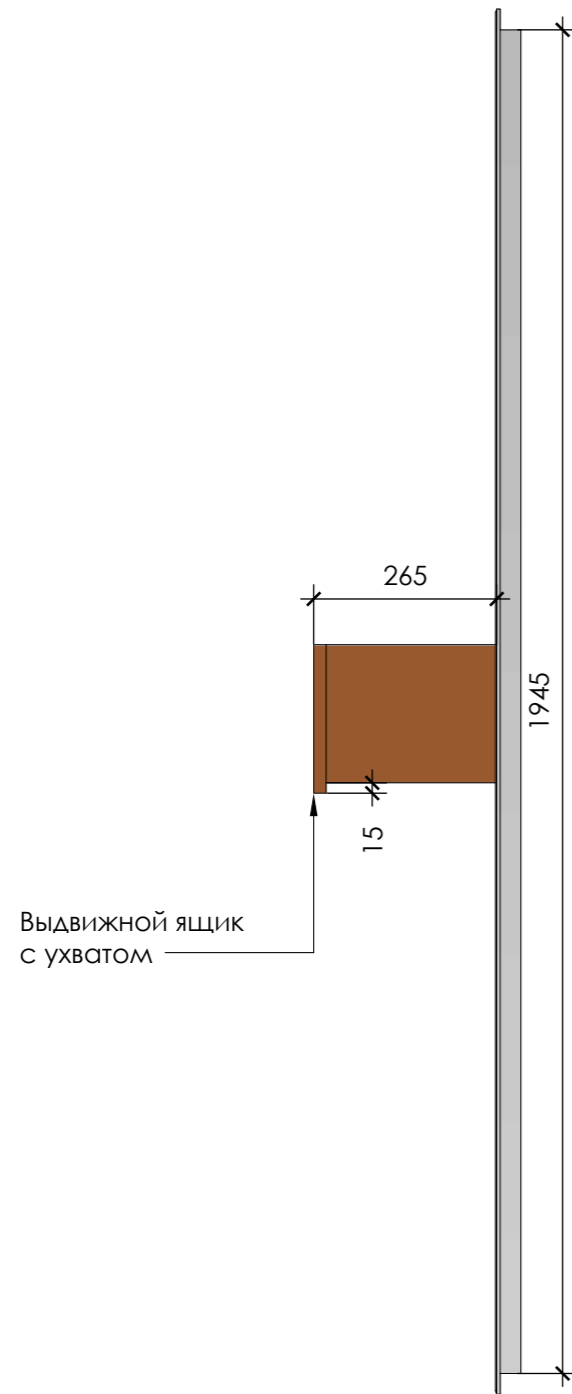

25.01.2023

02 из 28

Вид справа

Вид спереди

Вид слева

**Примечания**

**SCHWARZKOPF**  
interior furniture design

Дизайн-проект интерьера квартиры  
по адресу:  
г. Санкт-Петербург,  
б. Сампсониевский, 77/7