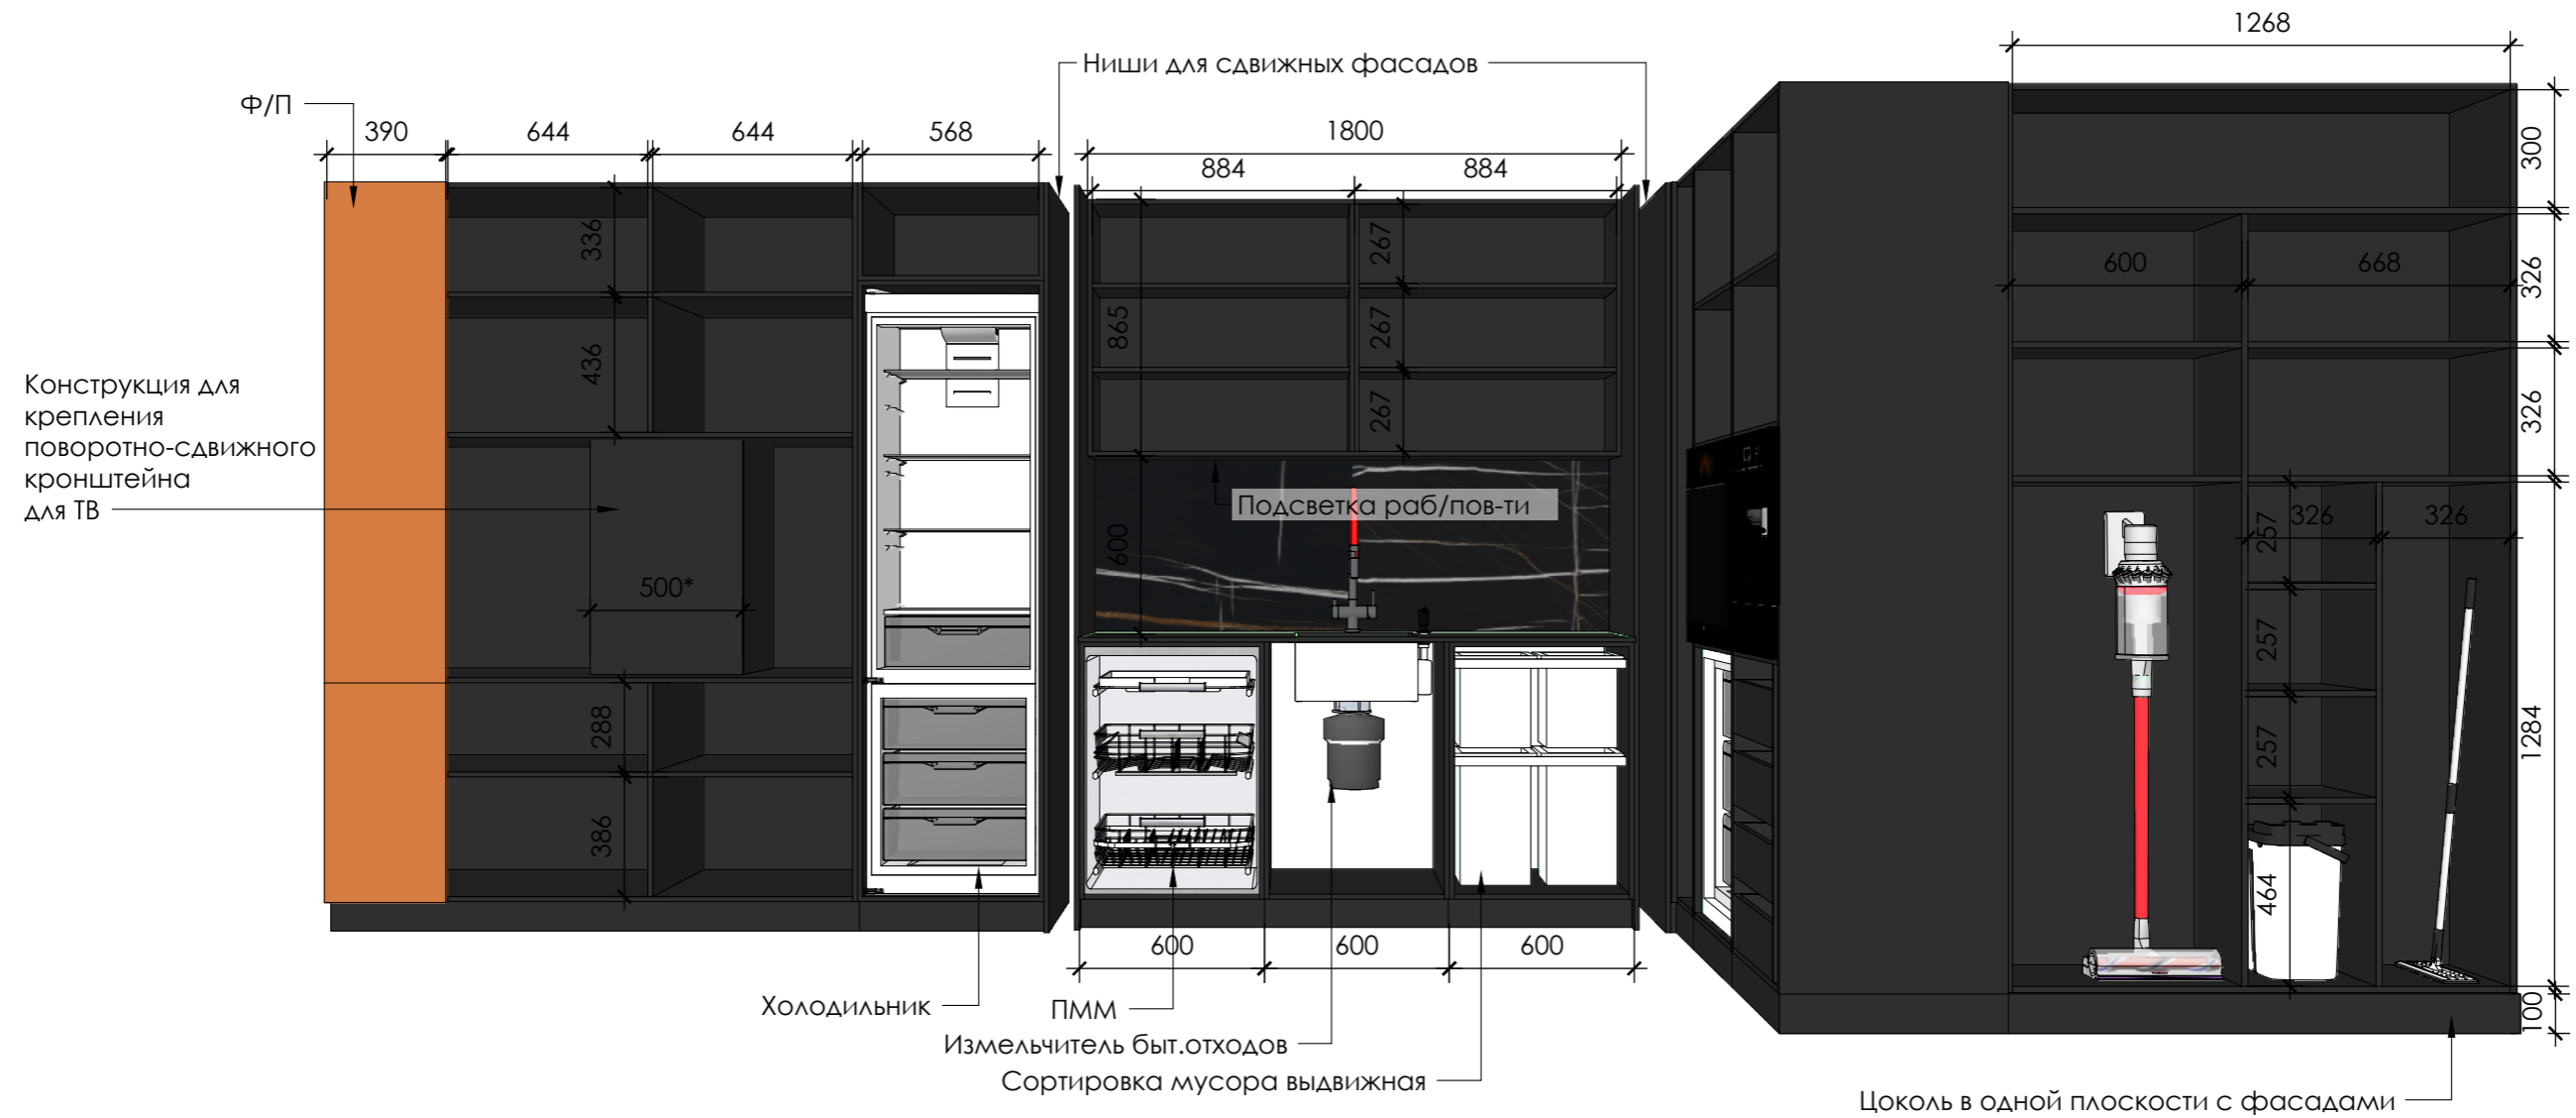

SCHWARZKOPF
interior furniture design

Дизайн-проект интерьера квартиры
по адресу:
г. Санкт-Петербург,
б. Сампсониевский, 77/7

Кухня. Наполнение

Примечания

Размер* - уточнить после покупки ТВ

Дизайнер Шварцкопф А.А.

Заказчик Островский В.С.

25.01.2023

11 из 28