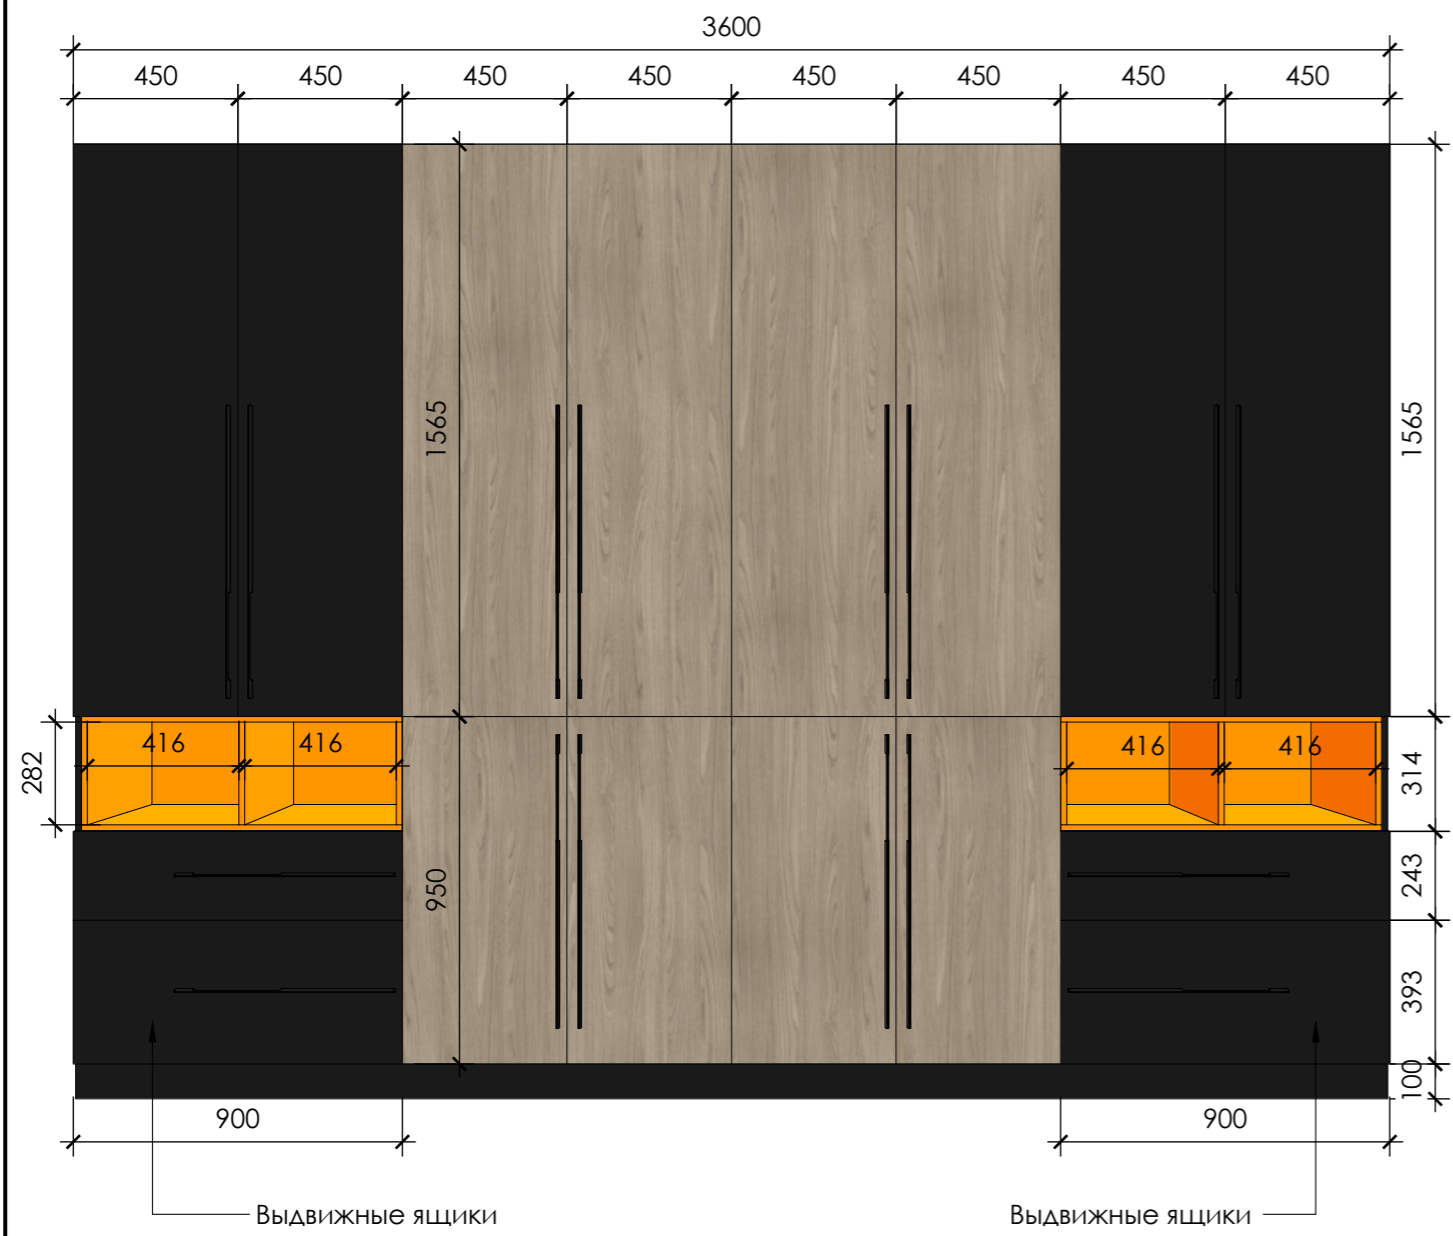

Мебель для спальни.  
Тумба прикроватная.  
Тумба-консоль.

**Примечания**

Открытие фасадов - P2O с доводчиками.

**Дизайнер** Шварцкопф А.А.

**Заказчик** Островский В.С.

25.01.2023

25 из 28

Выдвижные ящики