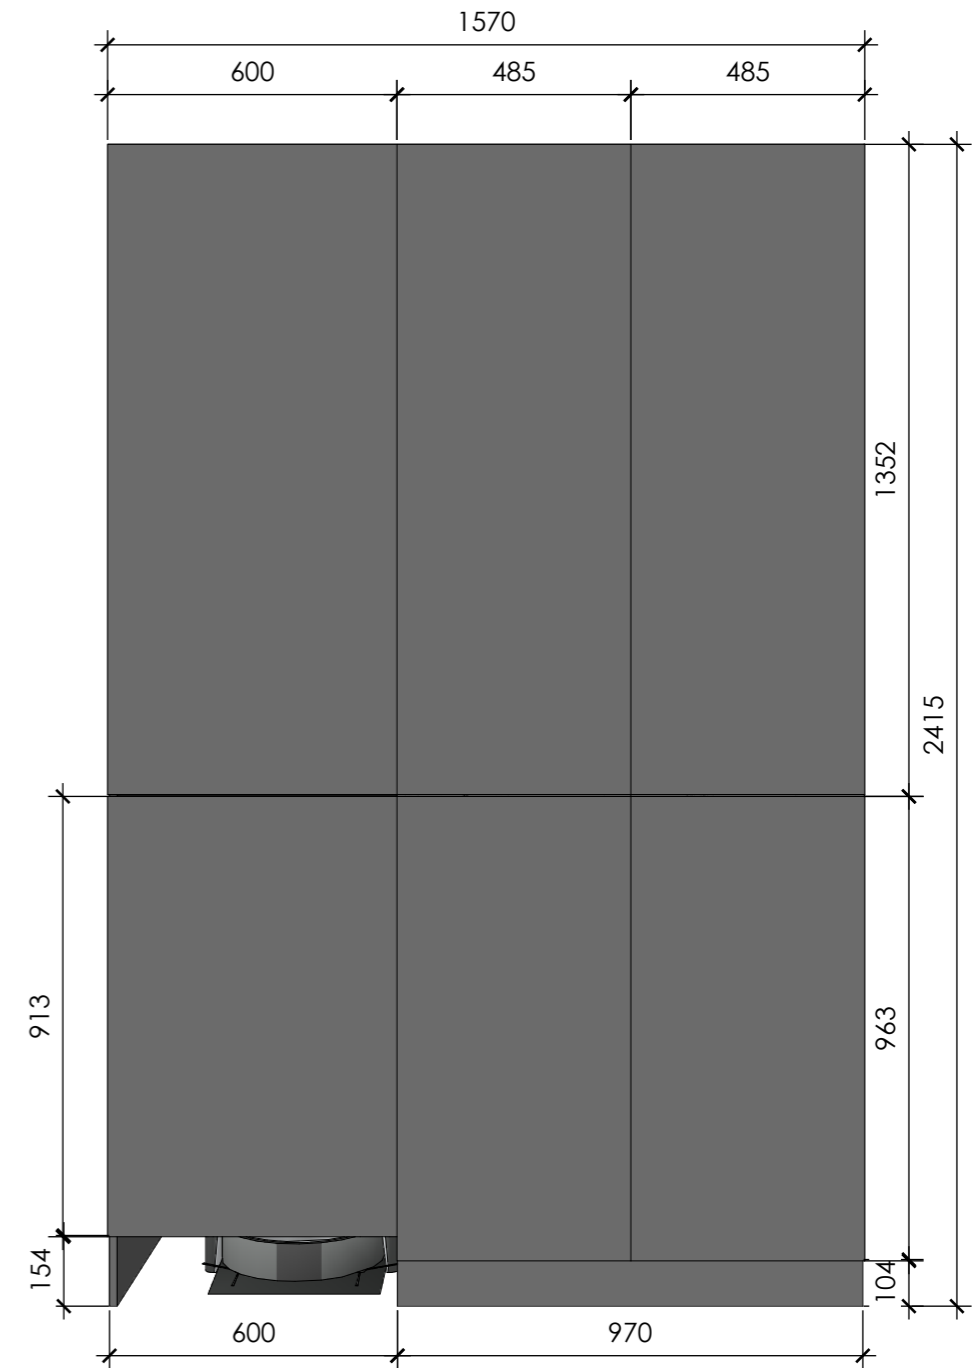

АЛЬБОМ СТОЛЯРНЫХ ИЗДЕЛИЙ  
для реализации дизайна интерьера квартиры  
в ЖК "Георг Ландрин"

**SCHWARZKOPF**  
interior furniture design

Робот-пылесос

**SCHWARZKOPF**  
interior furniture design

Дизайн-проект интерьера квартиры  
по адресу:  
г. Санкт-Петербург,  
б. Сампсониевский, 77/7