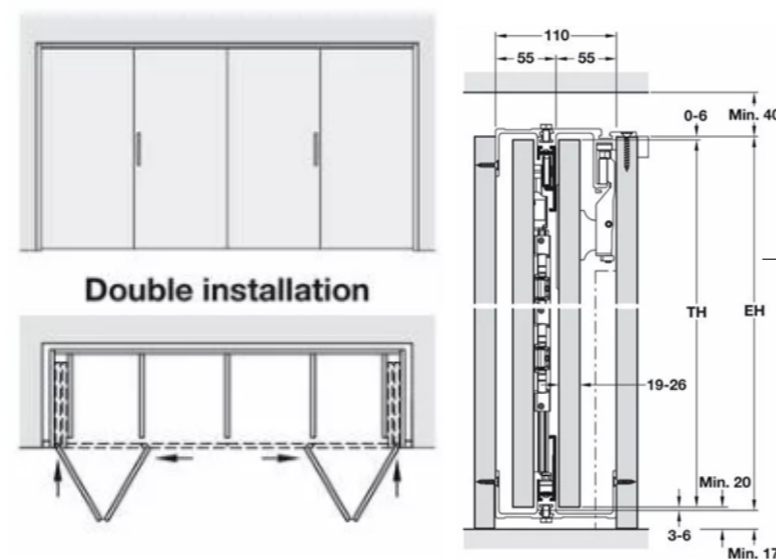

SCHWARZKOPF
interior furniture design

Дизайн-проект интерьера квартиры
по адресу:
г. Санкт-Петербург,
б. Сампсониевский, 77/7

Кухня. Открытие
фасадов

Примечания

Размер* - уточнить после покупки ТВ
Открытие МДФ фасадов над и под ТВ P2O с доводчиками, без
ручек.
Открытие кухонных шкафов - Интегрированная ручка.

Дизайнер Шварцкопф А.А.

Заказчик Островский В.С.

25.01.2023

12 из 28