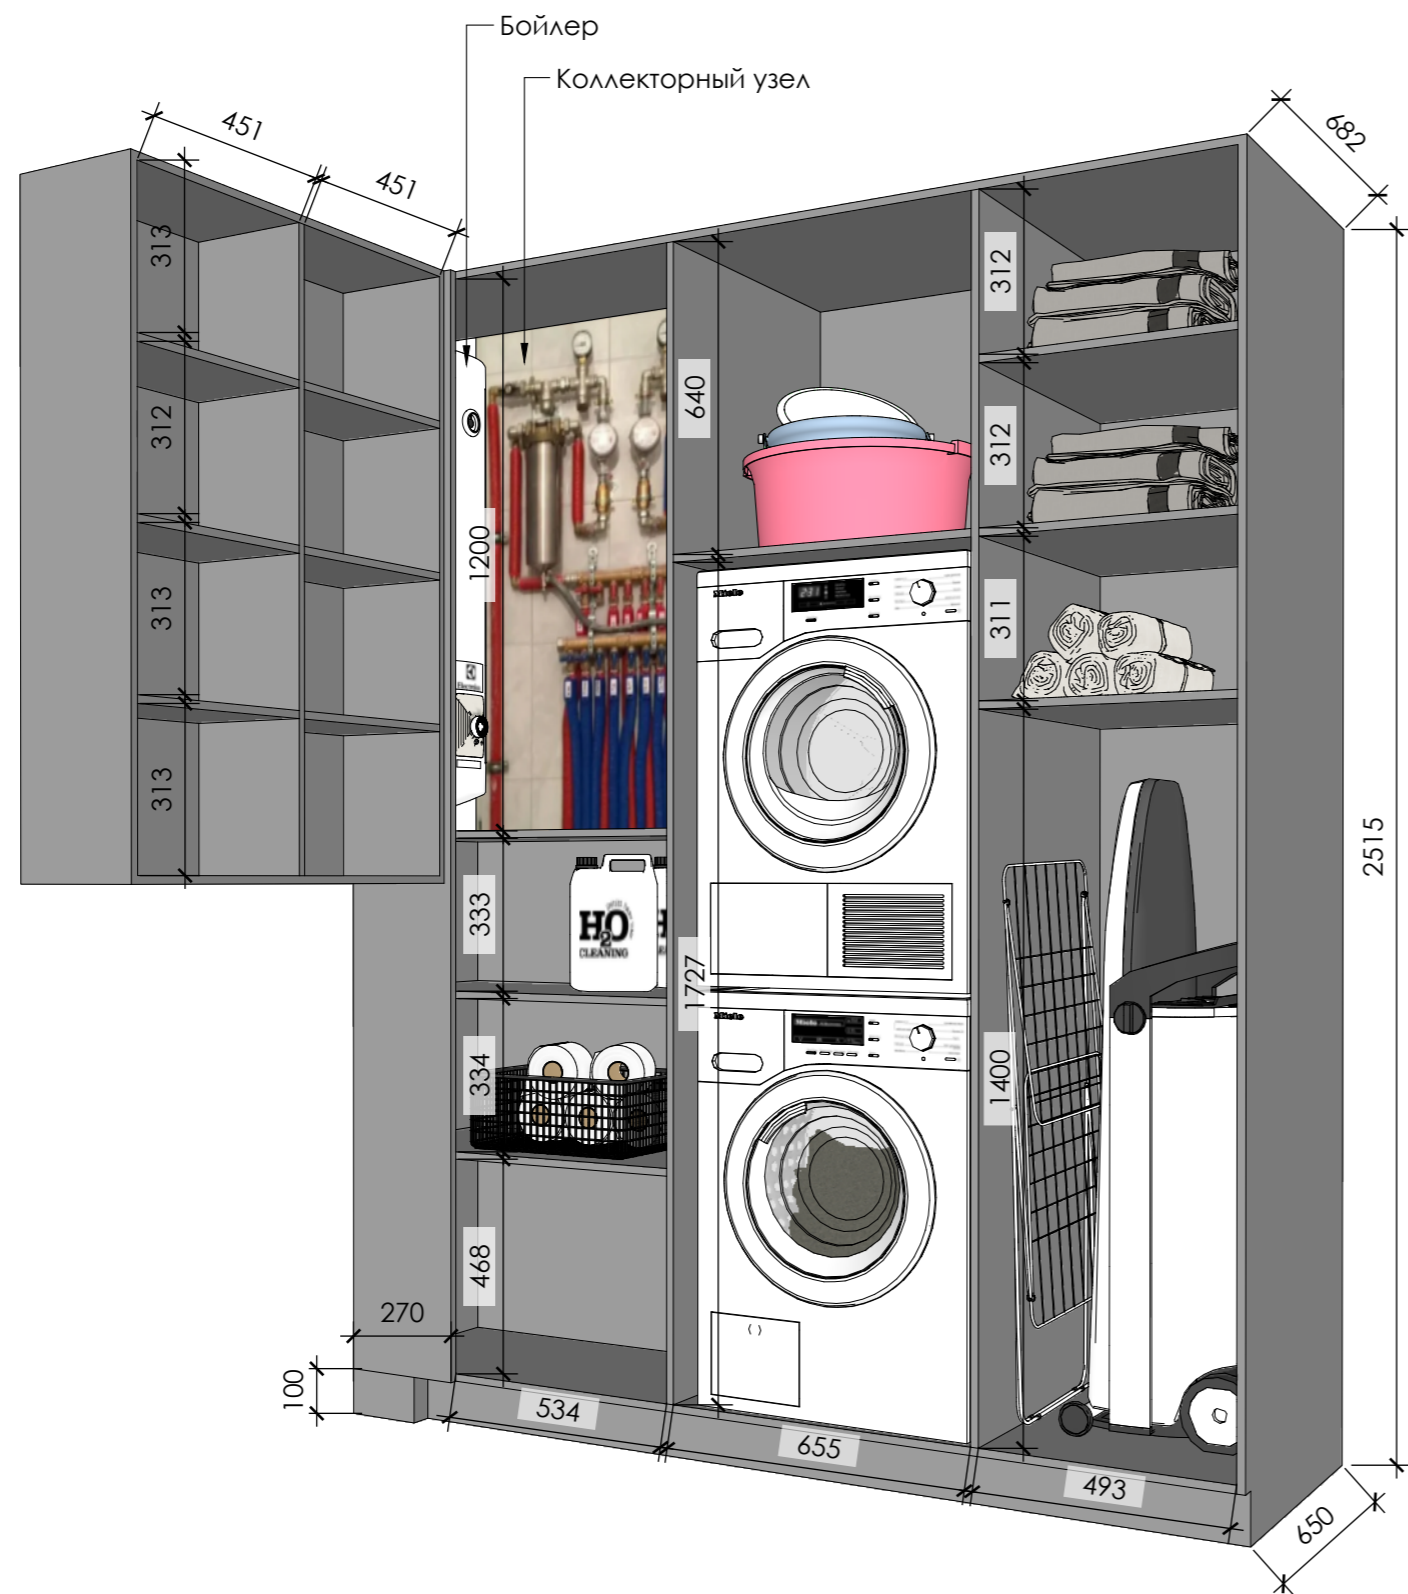

**Примечания**

Открытие МДФ фасадов R20 с доводчиками, без ручек.  
Открытие Шкафа над инсталляцией - ухват снизу.

**Дизайнер** Шварцкопф А.А.

**Заказчик** Островский В.С.

25.01.2023

07 из 28

**SCHWARZKOPF**  
interior furniture design