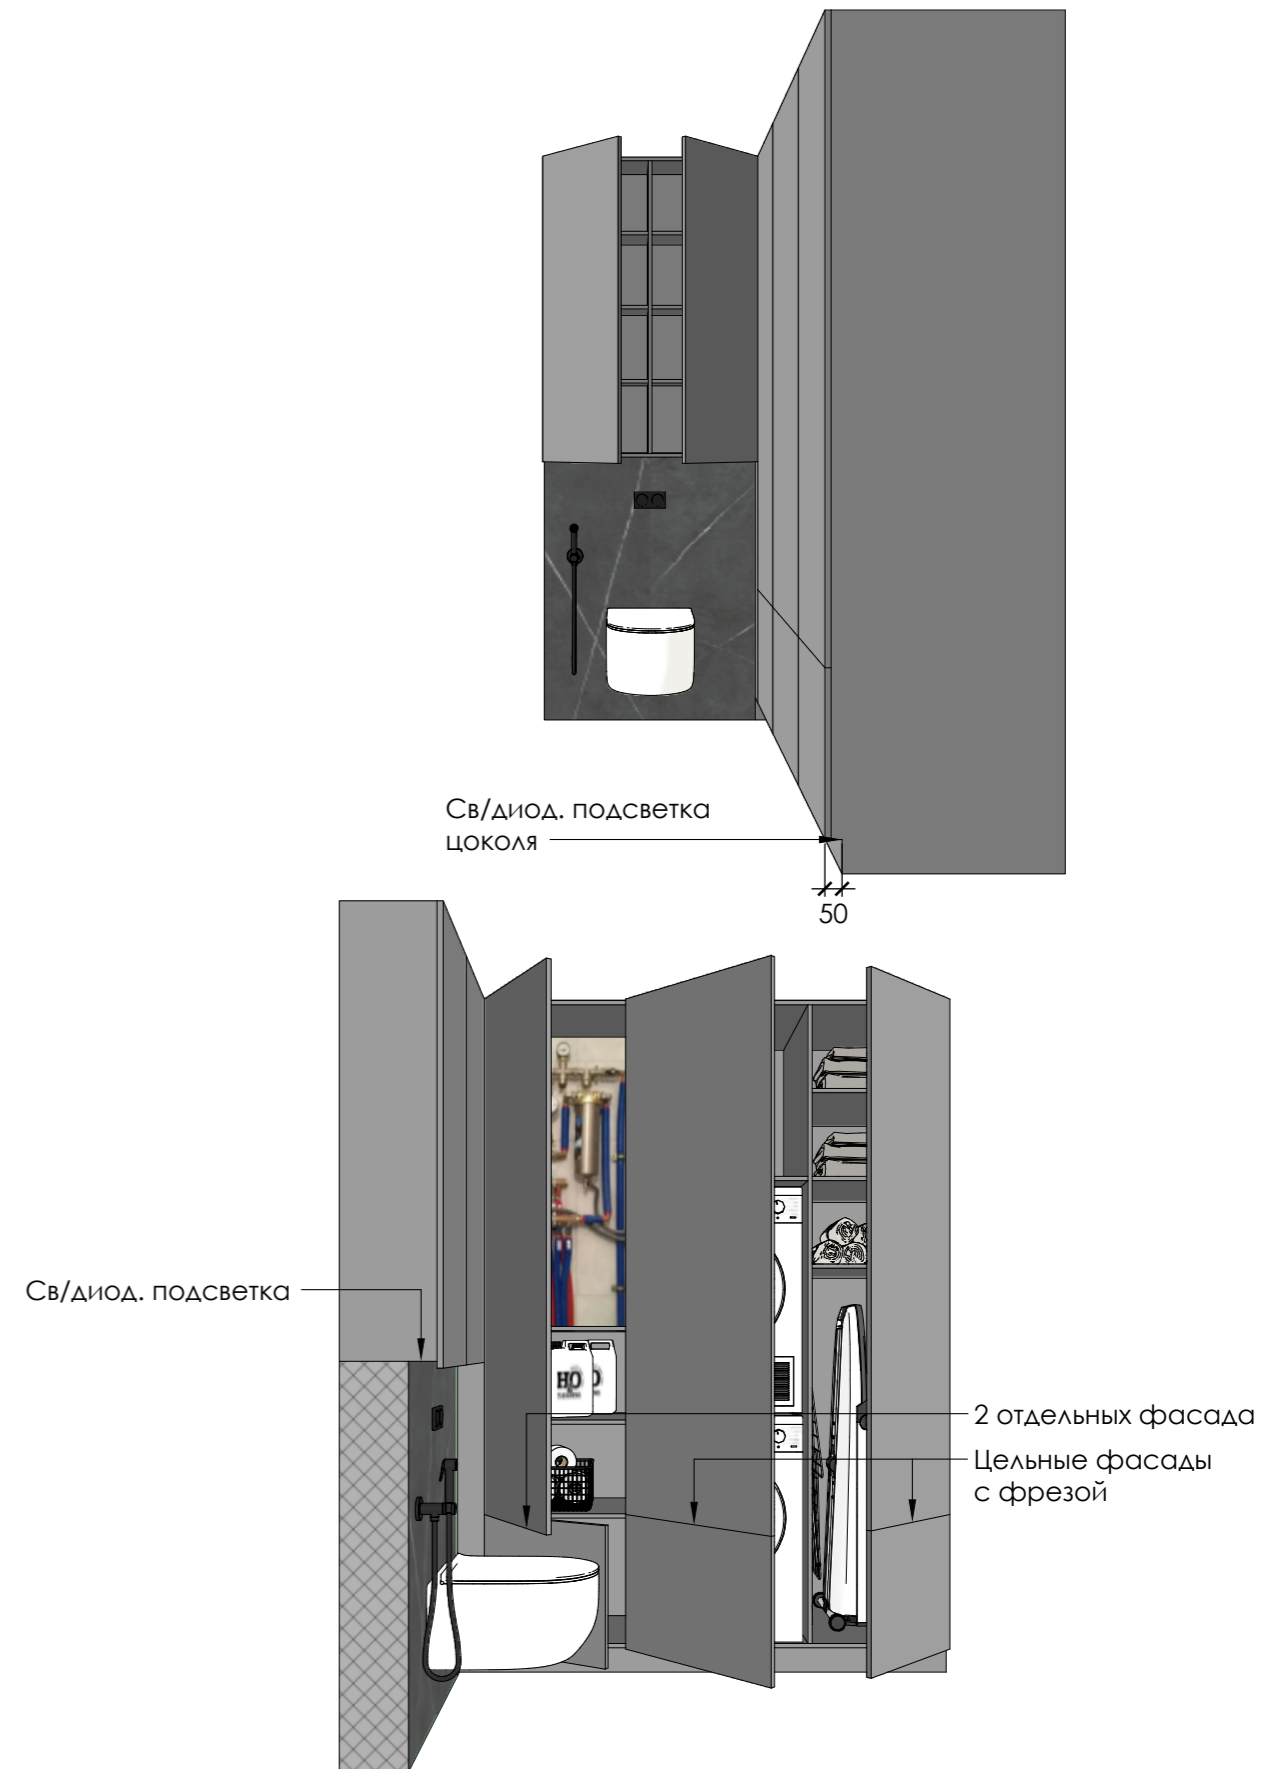

**Примечания**

Открытие МДФ фасадов R20 с доводчиками, без ручек.  
Открытие Шкафа над инсталляцией - ухват снизу.

**Дизайнер** Шварцкопф А.А.

**Заказчик** Островский В.С.

25.01.2023

07 из 28

**SCHWARZKOPF**  
interior furniture design