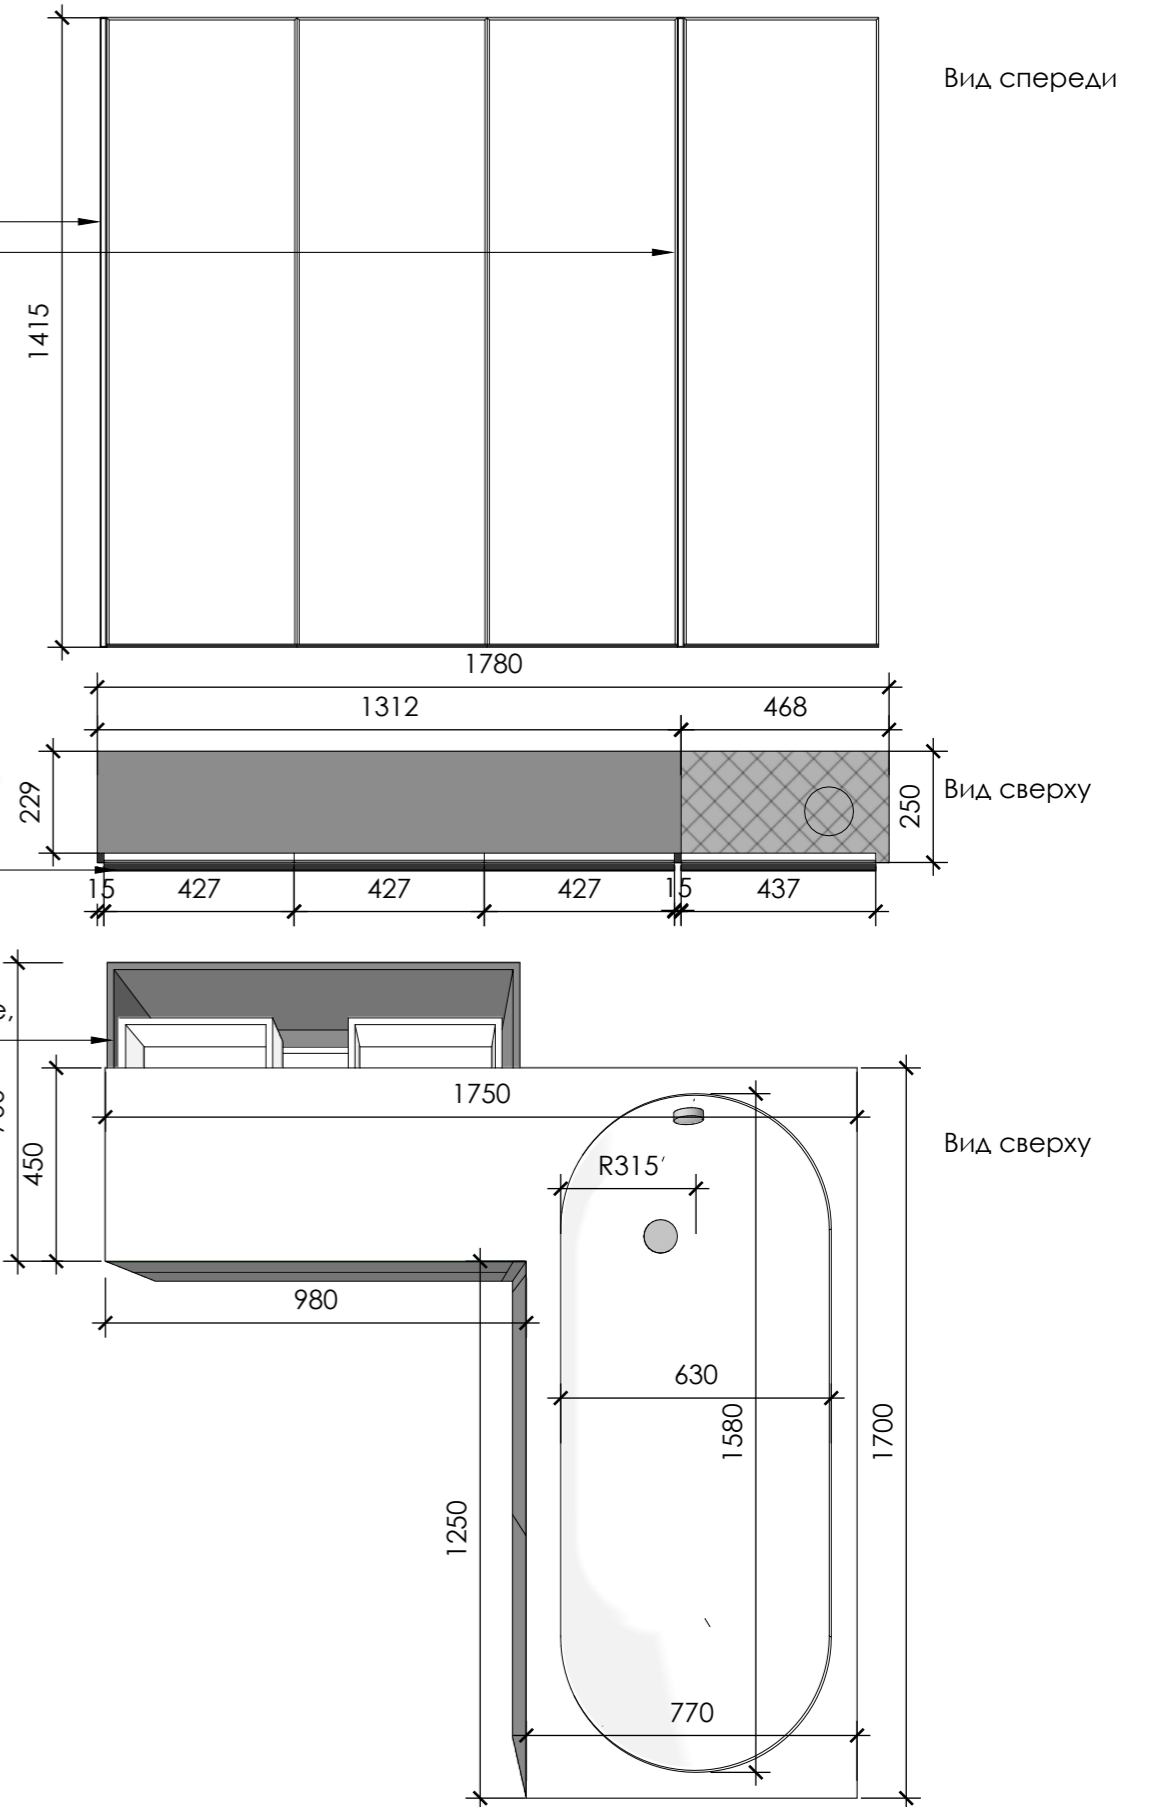

Вид спереди

Вид сверху

Вид сверху

SCHWARZKOPF
interior furniture design

Дизайн-проект интерьера квартиры
по адресу:
г. Санкт-Петербург,
б. Сампсониевский, 77/7

Мебель в ванной.
Тумба под раковину и
ванну, зеркальный
встроенный шкаф.
Общий вид

Примечания

Открытие МДФ фасадов Р20 с доводчиками, без ручек.
Открытие Зеркальных фасадов - тонкая черная ручка-профиль.
Столешница-накладка на ванну - искусственный акриловый камень.

Дизайнер Шварцкопф А.А.

Заказчик Островский В.С.

25.01.2023

05 из 28