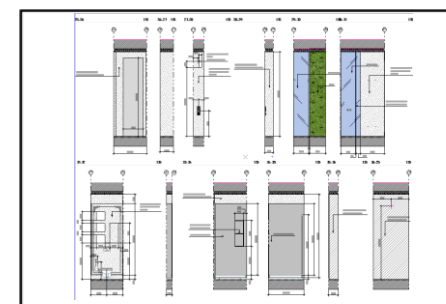

ЧЕРТЕЖИ

Развёртка стен. Название помещения: Столовая-гостиная

Другие развёртки стен:

Ссылка на весь пакет чертежей: <https://drive.google.com/file/d/1wwb5QFiBXjLW-WHWUrRq9IjpzjWoPnrC/view?usp=share_link>

Название «других развёрток стен» по помещениям: Развертки кухни;
Развертки спальни;
Развертки санузла