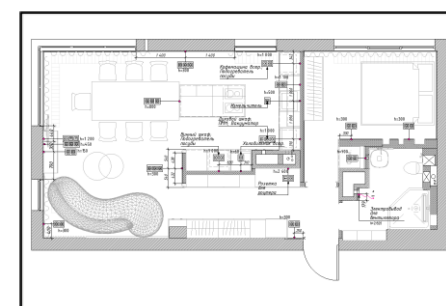

ЧЕРТЕЖИ

План расстановки светильников:

Другие чертежи

Ссылка на весь пакет чертежей: <https://drive.google.com/file/d/1wwb5QFiBXjLW-WHWUrQ9JlpzjWoPnrC/view?usp=share_link>

Название «других чертежей» по порядку: Разрезы; План привязки выключателей; План розеток и эл. выводов