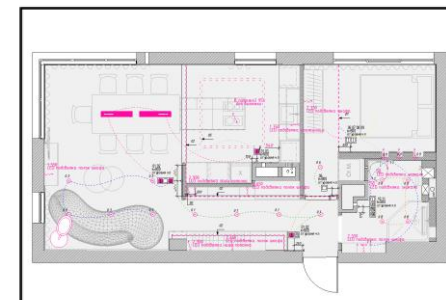

ЧЕРТЕЖИ

План расстановки светильников:

Другие чертежи

Ссылка на весь пакет чертежей: <https://drive.google.com/file/d/1wwb5QFiBXjLW-WHWUrQ9JlpzjWoPnrC/view?usp=share_link>

Название «других чертежей» по порядку: Разрезы; План привязки выключателей; План розеток и эл. выводов