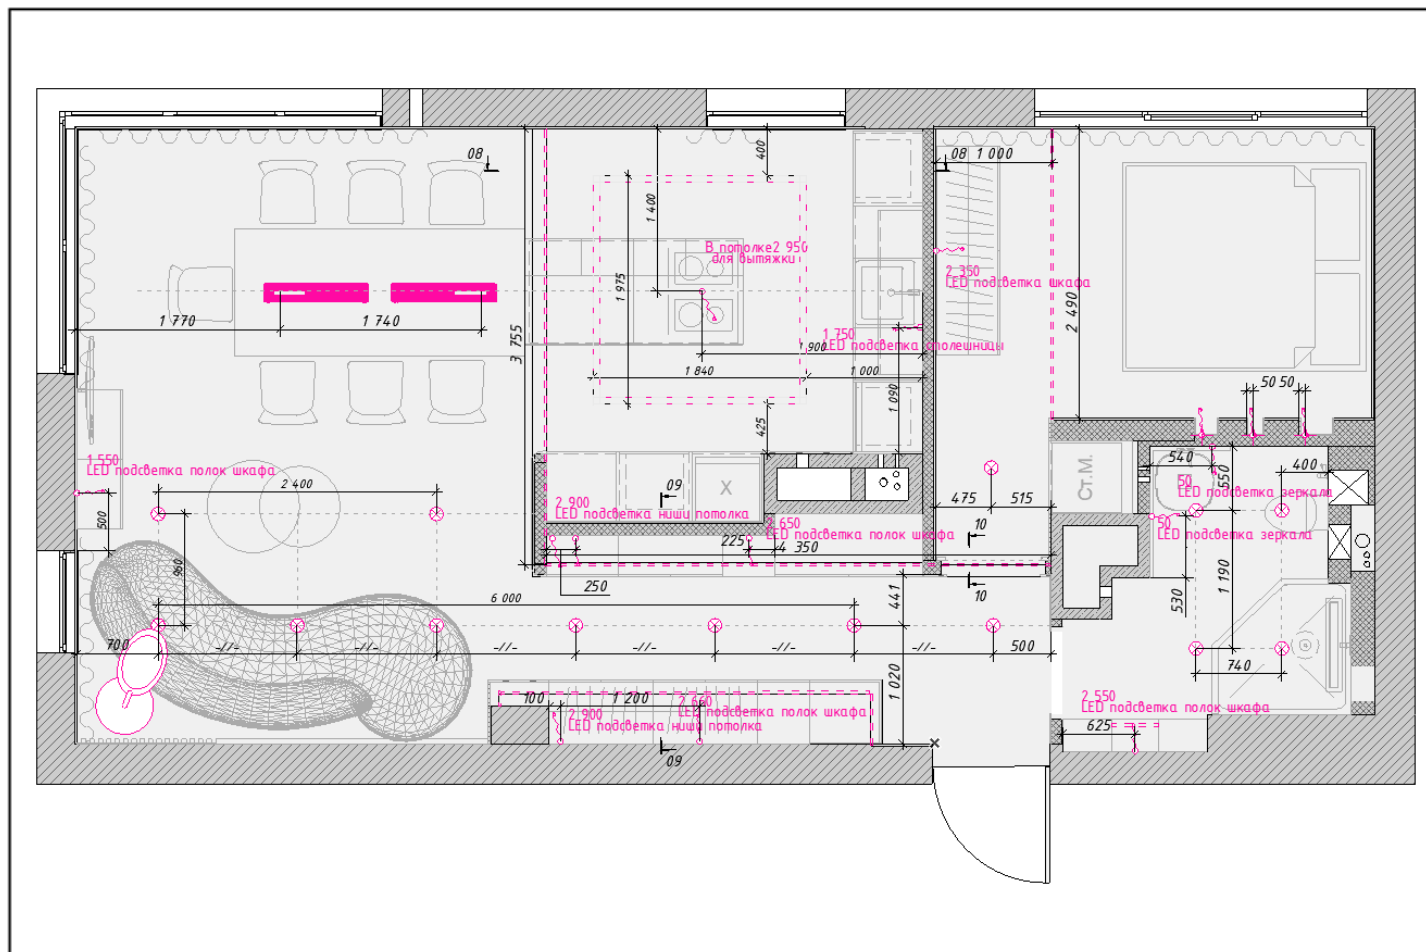

ЧЕРТЕЖИ

План расстановки светильников:

Другие чертежи

Ссылка на весь пакет чертежей: <https://drive.google.com/file/d/1wwb5QFiBXjLW-WHWUrQ9JlpzjWoPnrC/view?usp=share_link>

Название «других чертежей» по порядку: Разрезы; План привязки выключателей; План розеток и эл. выводов