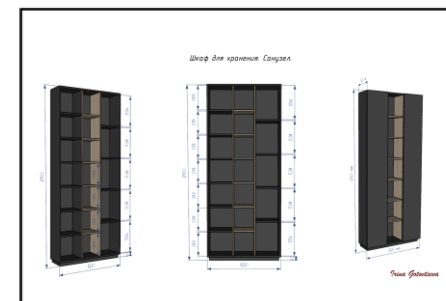

ЧЕРТЕЖИ

Эскизные чертежи мебели:

Спальня. Платяной стеклянный шкаф.

Ссылка на пакет схем столярных изделий: <https://drive.google.com/file/d/1zKu40F6GrIXPADicCUTKPeRXTe2pb-K0/view?usp=share_link>