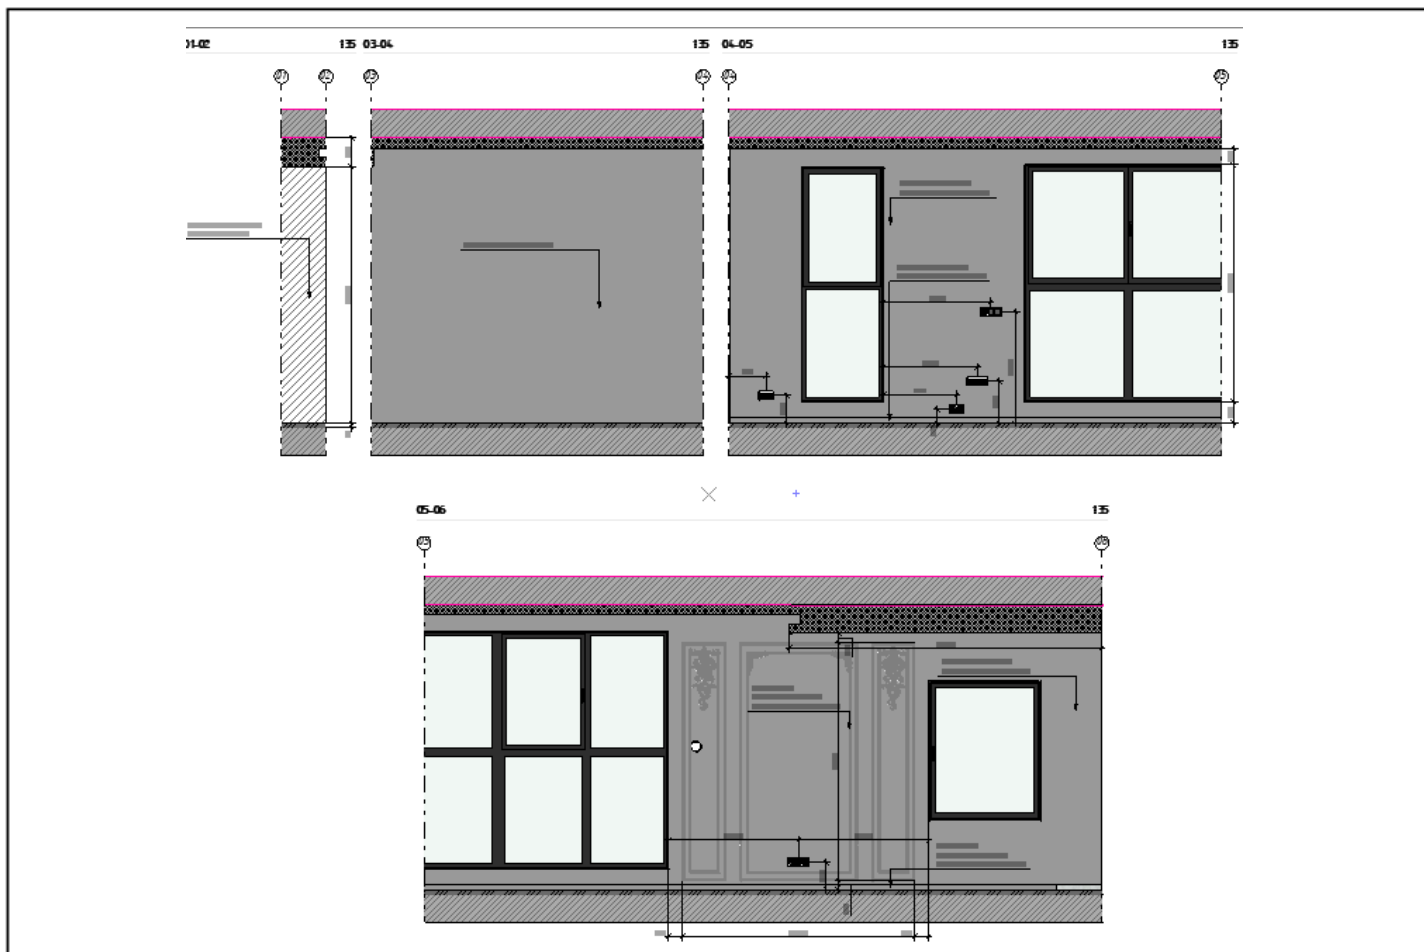

ЧЕРТЕЖИ

Развёртка стен. Название помещения: Столовая-гостиная

Другие развёртки стен:

Ссылка на весь пакет чертежей: <https://drive.google.com/file/d/1wwb5QFiBXjLW-WHWUrRq9IjpzjWoPnrC/view?usp=share_link>

Название «других развёрток стен» по помещениям: Развертки кухни;
Развертки спальни;
Развертки санузла