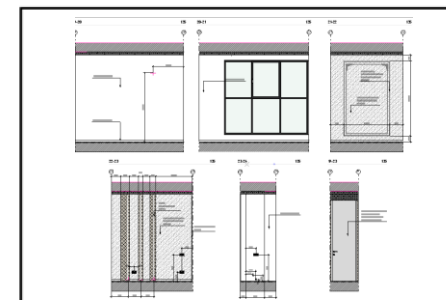

ЧЕРТЕЖИ

Развёртка стен. Название помещения: Столовая-гостиная

Другие развёртки стен:

Ссылка на весь пакет чертежей: <https://drive.google.com/file/d/1wwb5QFiBXjLW-WHWUrRq9IjpzjWoPnrC/view?usp=share_link>

Название «других развёрток стен» по помещениям: Развертки кухни;
Развертки спальни;
Развертки санузла