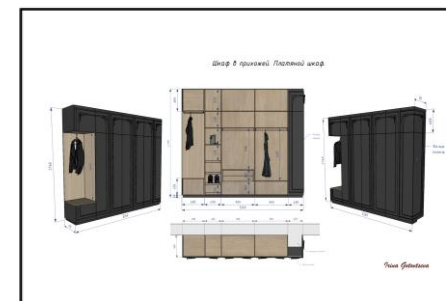

ЧЕРТЕЖИ

Эскизные чертежи мебели:

Ссылка на пакет схем столярных изделий: <https://drive.google.com/file/d/1zKu40F6GrIXPADicCUTKPeRXTe2pb-K0/view?usp=share_link>

Название других столярных изделий: Остров
Шкаф в прихожей
Шкаф в прихожей с хоз блоком