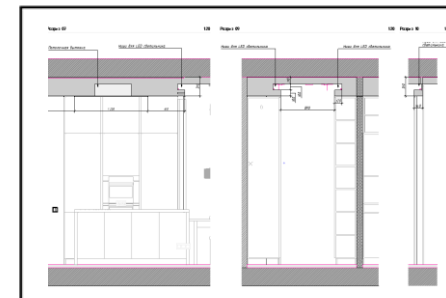

ЧЕРТЕЖИ

План расстановки светильников:

Другие чертежи

Ссылка на весь пакет чертежей: <https://drive.google.com/file/d/1wwb5QFiBXjLW-WHWUrQ9JlpzjWoPnrC/view?usp=share_link>

Название «других чертежей» по порядку: Разрезы; План привязки выключателей; План розеток и эл. выводов