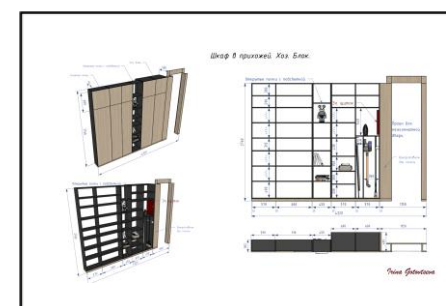

ЧЕРТЕЖИ

Эскизные чертежи мебели:

Ссылка на пакет схем столярных изделий: <https://drive.google.com/file/d/1zKu40F6GrIXPADicCUTKPeRXTe2pb-K0/view?usp=share_link>

Название других столярных изделий: Остров
Шкаф в прихожей
Шкаф в прихожей с хоз блоком