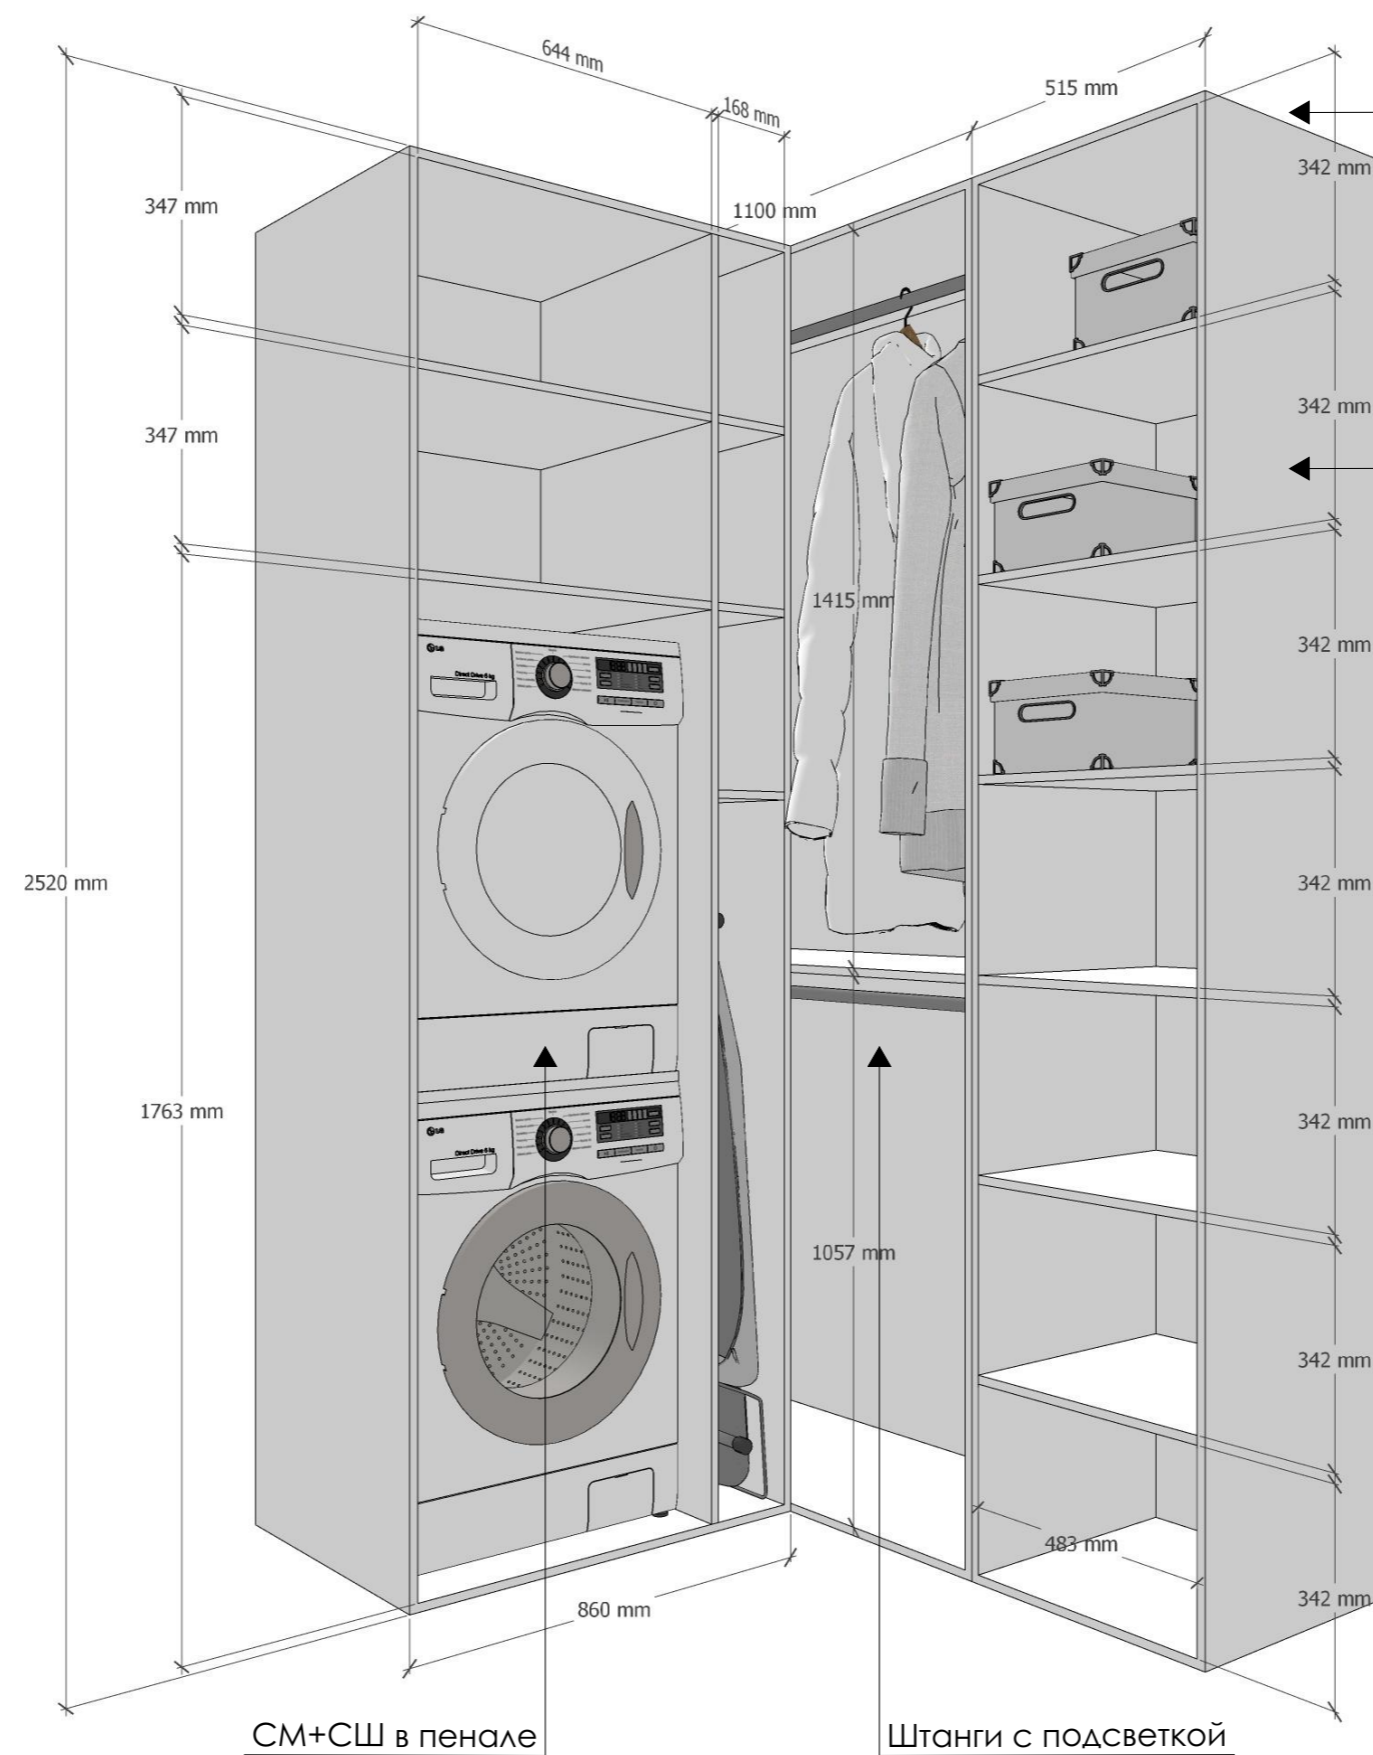

Эскизная схема мебели. Гардеробная

Адрес

М		Лист	36