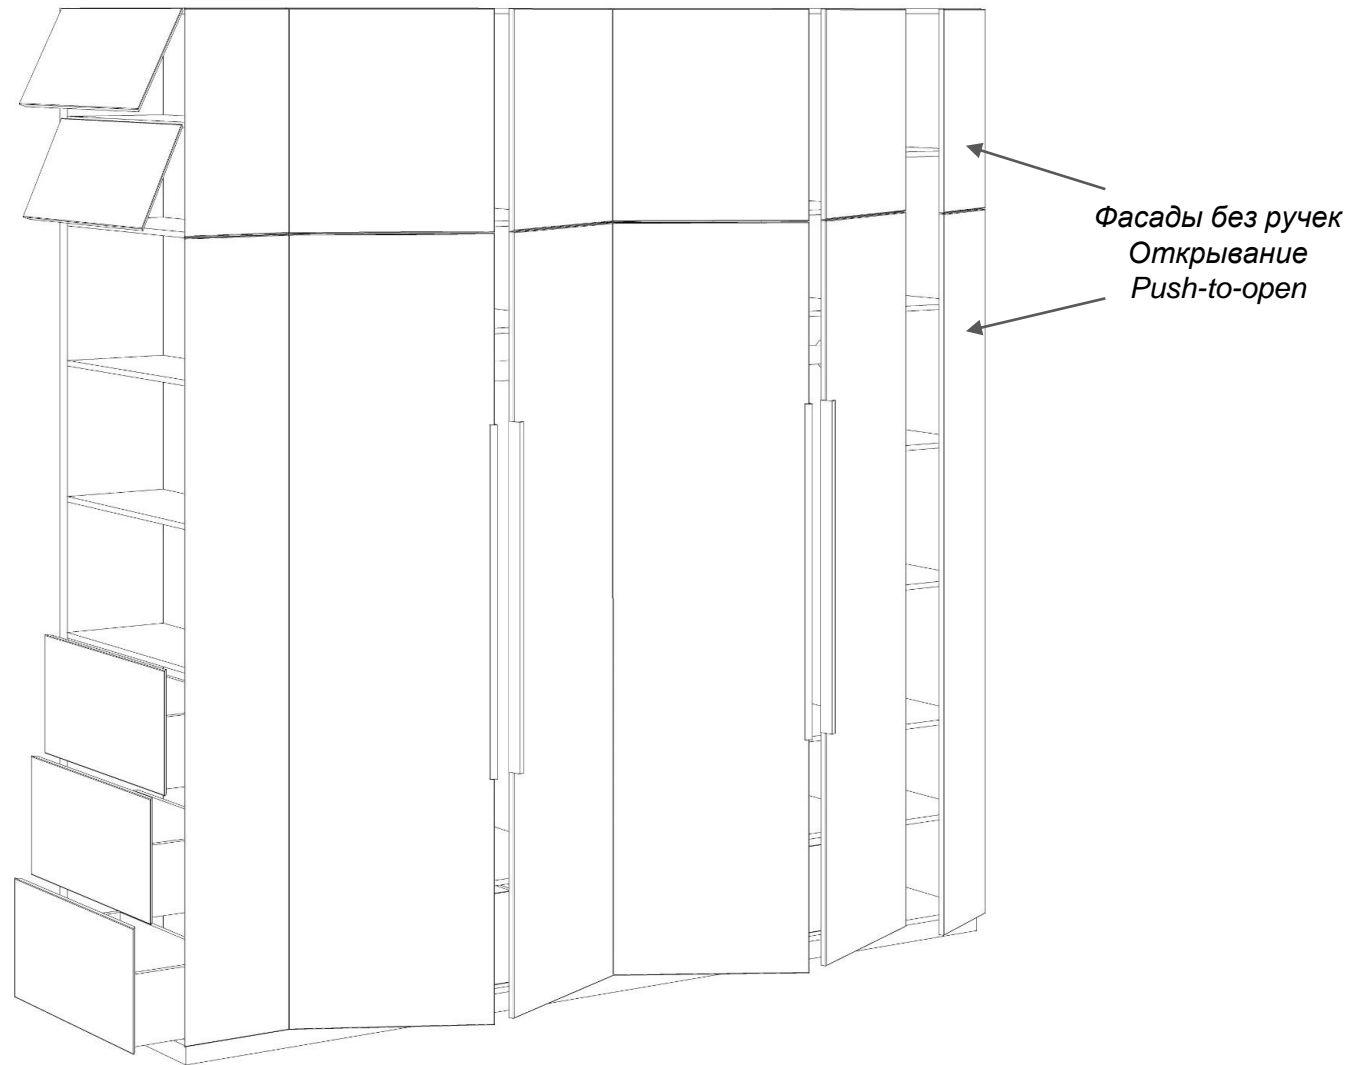

Прихожая. Шкаф

Прихожая. Шкаф

Прихожая. Шкаф

EVGENIYA
ESIROVA

Высота штанги
1840мм

Ящики выдвжные

Вид сбоку

Прихожая. Шкаф

Фасад
затемнённое стекло
в черной тонкой раме

Профиль-ручка
1000 мм
Цвет черный матовый

LED-подсветка
полок

Встык со
шкафом в
прихожей
(единый цоколь)

Вид сверху

Полка

Гостиная. Винный шкаф

Столешница и фартук из
натурального камня

Ручка-профиль
по длине фасадов

Открывание
Push-to-open

Прямые фасады
МДФ эмаль

Кухня.

EVGENIYA
ESIROVA

Вид
сверху

Кухня.

EVGENIYA
ESIROVA

EVGENIYA
ESIROVA

Место
для чемодана

Вид сверху

Корпус и ящики
МДФ пленка

Выдвижные ящики

Гардеробная. Секция 1

EVGENIYA
ESIROVA

Гардеробная. Секция 2