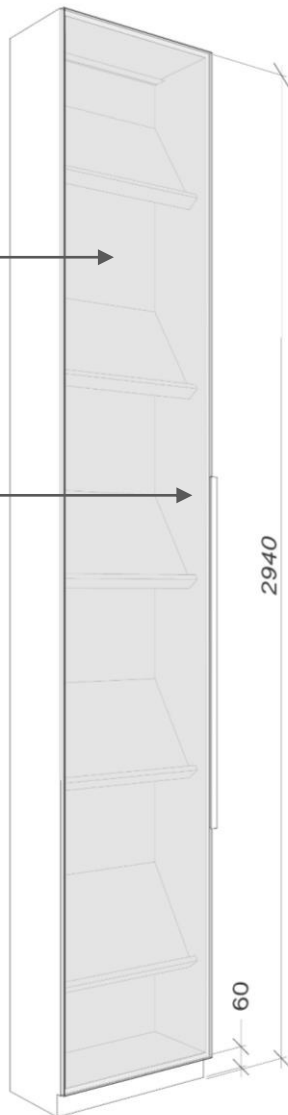

Е V G E N I Y A
E S I P O V A

Альбом индивидуальной встроенной мебели

Все размеры проектные, носят информативный характер и даны для составления коммерческого предложения.
Выполнение изделий возможно исключительно на основании самостоятельных замеров мебельной компании.

Прихожая. Шкаф

Прихожая. Шкаф

Прихожая. Шкаф

EVGENIYA
ESIROVA

Высота штанги
1840мм

Ящики выдвжные

Вид сбоку

Прихожая. Шкаф

Фасад
затемнённое стекло
в черной тонкой раме

Профиль-ручка
1000 мм
Цвет черный матовый

LED-подсветка
полок

Встык со
шкафом в
прихожей
(единый цоколь)

Вид сверху

Полка

Гостиная. Винный шкаф

Столешница и фартук из
натурального камня

Ручка-профиль
по длине фасадов

Открывание
Push-to-open

Прямые фасады
МДФ эмаль

Кухня.

EVGENIYA
ESIROVA

Вид
сверху

Кухня.

EVGENIYA
ESIROVA