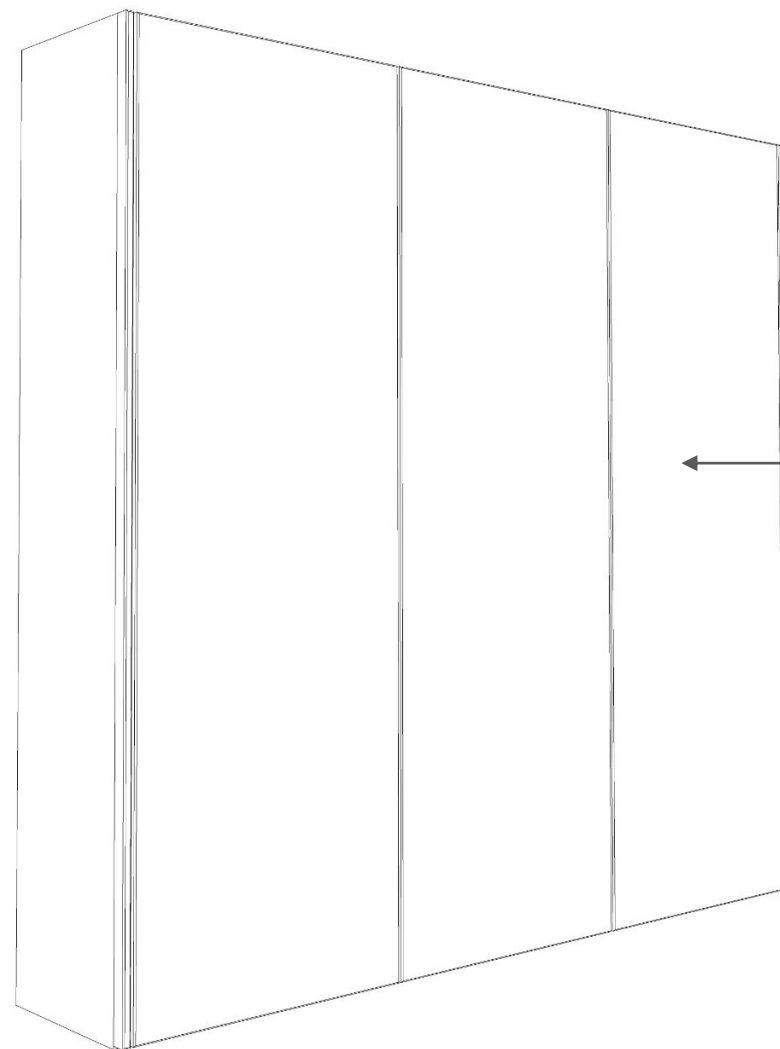

Прихожая. Шкаф

Прихожая. Шкаф

Прихожая. Шкаф

EVGENIYA
ESIROVA

Высота штанги
1840мм

Ящики выдвжные

Вид сбоку

Прихожая. Шкаф

EVGENIYA
ESIROVA

Место
для чемодана

Вид сверху

Корпус и ящики
МДФ пленка

Выдвижные ящики

Гардеробная. Секция 1

EVGENIYA
ESIROVA

Гардеробная. Секция 2

Экран под ванну, МДФ (влагостойкий) ПВХ (в цвет тумбы). Толщина 20 мм

Ванная. Тумба под раковину

EVGENIYA
ESIROVA

Вид сверху

Ванная. Тумба под раковину

*Фасад прямой
МДФ (влагостойкий)
с покрытием микроцемент
в круг (в цвет стен)
Открывание Push-to-open*

Ванная. Шкаф над инсталляцией

Вид сверху

Ванная. Шкаф над инсталляцией.

E V G E N I Y A
E S I P O V A