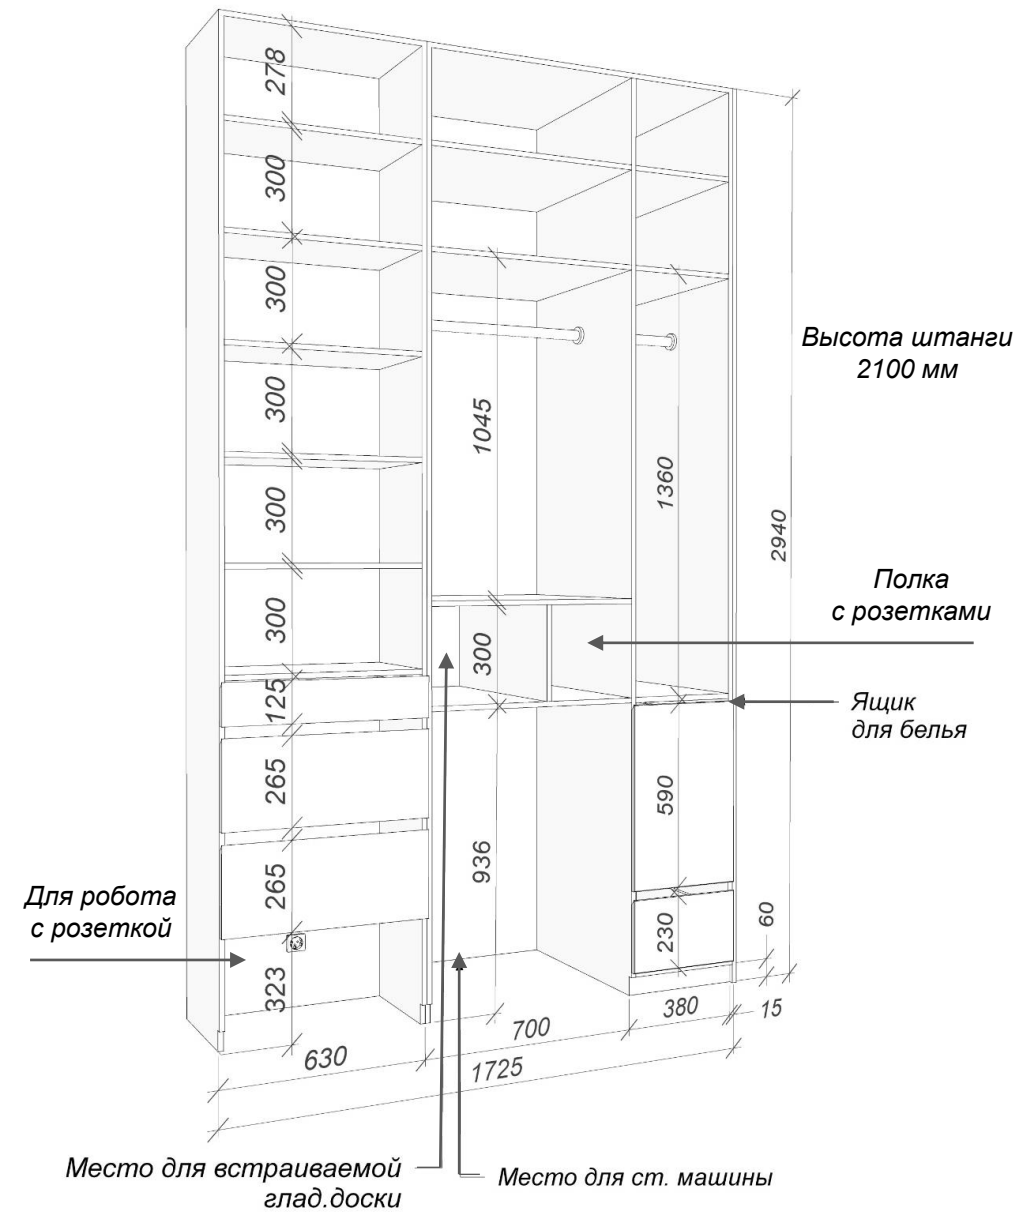

EVGENIYA
ESIROVA

Вид сбоку

Кухня. Остров

EVGENIYA
ESIPOVA

Секция 1

Расположение мебели

Секция 2

Гардеробная.

EVGENIYA
ESIROVA

Место
для чемодана

Вид сверху

Корпус и ящики
МДФ пленка

Выдвижные ящики

Гардеробная. Секция 1

EVGENIYA
ESIROVA

Гардеробная. Секция 2

Экран под ванну, МДФ (влагостойкий) ПВХ (в цвет тумбы). Толщина 20 мм

Ванная. Тумба под раковину

EVGENIYA
ESIROVA

Вид сверху

Ванная. Тумба под раковину

*Фасад прямой
МДФ (влагостойкий)
с покрытием микроцемент
в круг (в цвет стен)
Открывание Push-to-open*

Ванная. Шкаф над инсталляцией

Вид сверху

Ванная. Шкаф над инсталляцией.

E V G E N I Y A
E S I P O V A