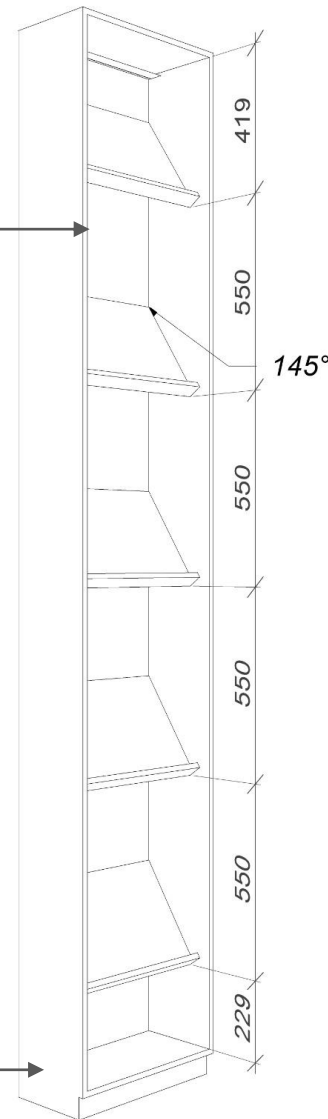

Е V G E N I Y A
E S I P O V A

Альбом индивидуальной встроенной мебели

Все размеры проектные, носят информативный характер и даны для составления коммерческого предложения.
Выполнение изделий возможно исключительно на основании самостоятельных замеров мебельной компании.

Прихожая. Шкаф

Прихожая. Шкаф

Прихожая. Шкаф

EVGENIYA
ESIROVA

Высота штанги
1840мм

Ящики выдвжные

Вид сбоку

Прихожая. Шкаф

Фасад
затемнённое стекло
в черной тонкой раме

Профиль-ручка
1000 мм
Цвет черный матовый

LED-подсветка
полок

Встык со
шкафом в
прихожей
(единый цоколь)

Вид сверху

Полка

Гостиная. Винный шкаф

Столешница и фартук из
натурального камня

Ручка-профиль
по длине фасадов

Открывание
Push-to-open

Прямые фасады
МДФ эмаль

Кухня.

EVGENIYA
ESIROVA

Вид
сверху

Кухня.

EVGENIYA
ESIROVA