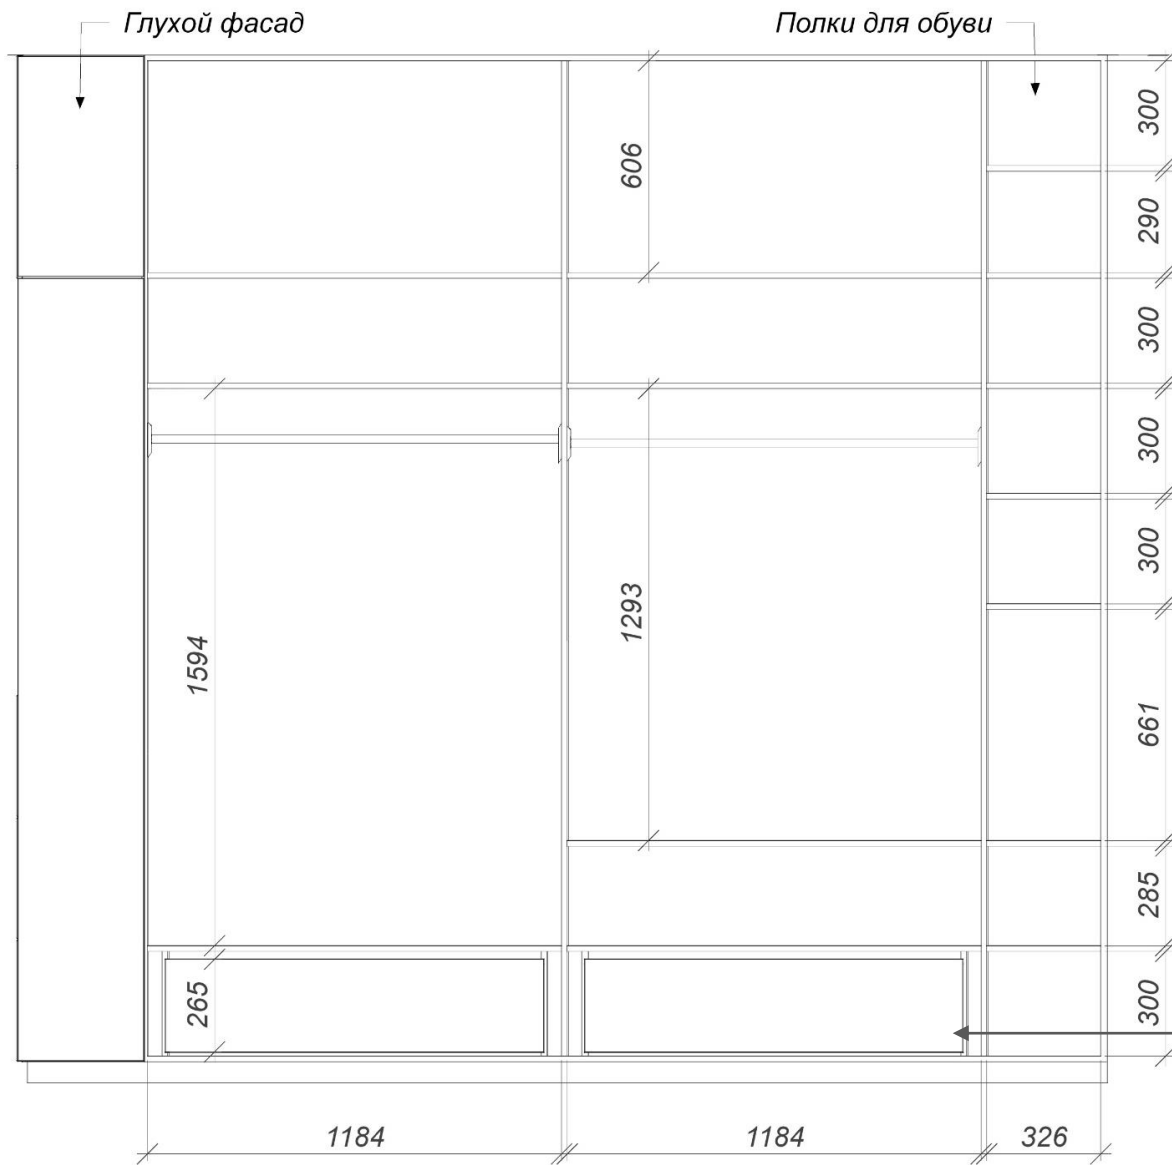

Прихожая. Шкаф

Прихожая. Шкаф

Прихожая. Шкаф

EVGENIYA
ESIROVA

Высота штанги
1840мм

Ящики выдвжные

Вид сбоку

Прихожая. Шкаф

Фасад
затемнённое стекло
в черной тонкой раме

Профиль-ручка
1000 мм
Цвет черный матовый

LED-подсветка
полок

Встык со
шкафом в
прихожей
(единый цоколь)

Вид сверху

Полка

Гостиная. Винный шкаф

Столешница и фартук из
натурального камня

Ручка-профиль
по длине фасадов

Открывание
Push-to-open

Прямые фасады
МДФ эмаль

Кухня.

EVGENIYA
ESIROVA

Вид
сверху

Кухня.

EVGENIYA
ESIROVA