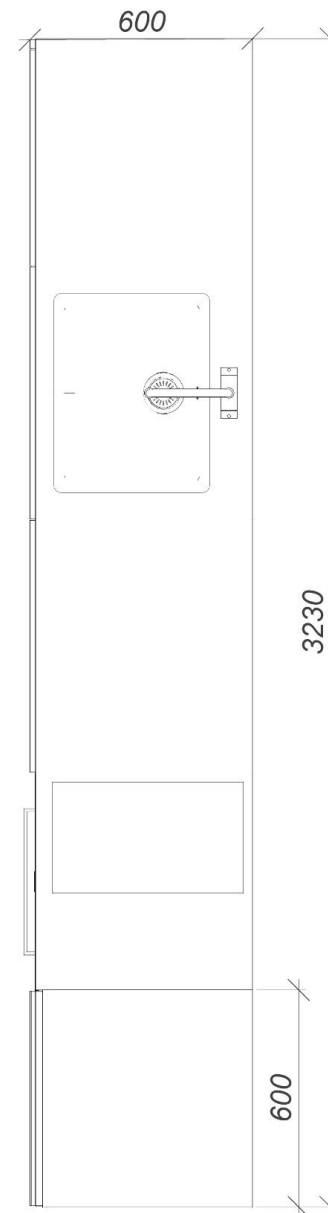

Прихожая. Шкаф

Прихожая. Шкаф

Прихожая. Шкаф

EVGENIYA
ESIROVA

Высота штанги
1840мм

Ящики выдвжные

Вид сбоку

Прихожая. Шкаф

Фасад
затемнённое стекло
в черной тонкой раме

Профиль-ручка
1000 мм
Цвет черный матовый

LED-подсветка
полок

Встык со
шкафом в
прихожей
(единый цоколь)

Вид сверху

Полка

Гостиная. Винный шкаф

Столешница и фартук из
натурального камня

Ручка-профиль
по длине фасадов

Открывание
Push-to-open

Прямые фасады
МДФ эмаль

Кухня.

EVGENIYA
ESIROVA

Вид
сверху

Кухня.

EVGENIYA
ESIROVA

EVGENIYA
ESIROVA

Вид сбоку

Кухня. Остров

EVGENIYA
ESIPOVA

Секция 1

Расположение мебели

Секция 2

Гардеробная.