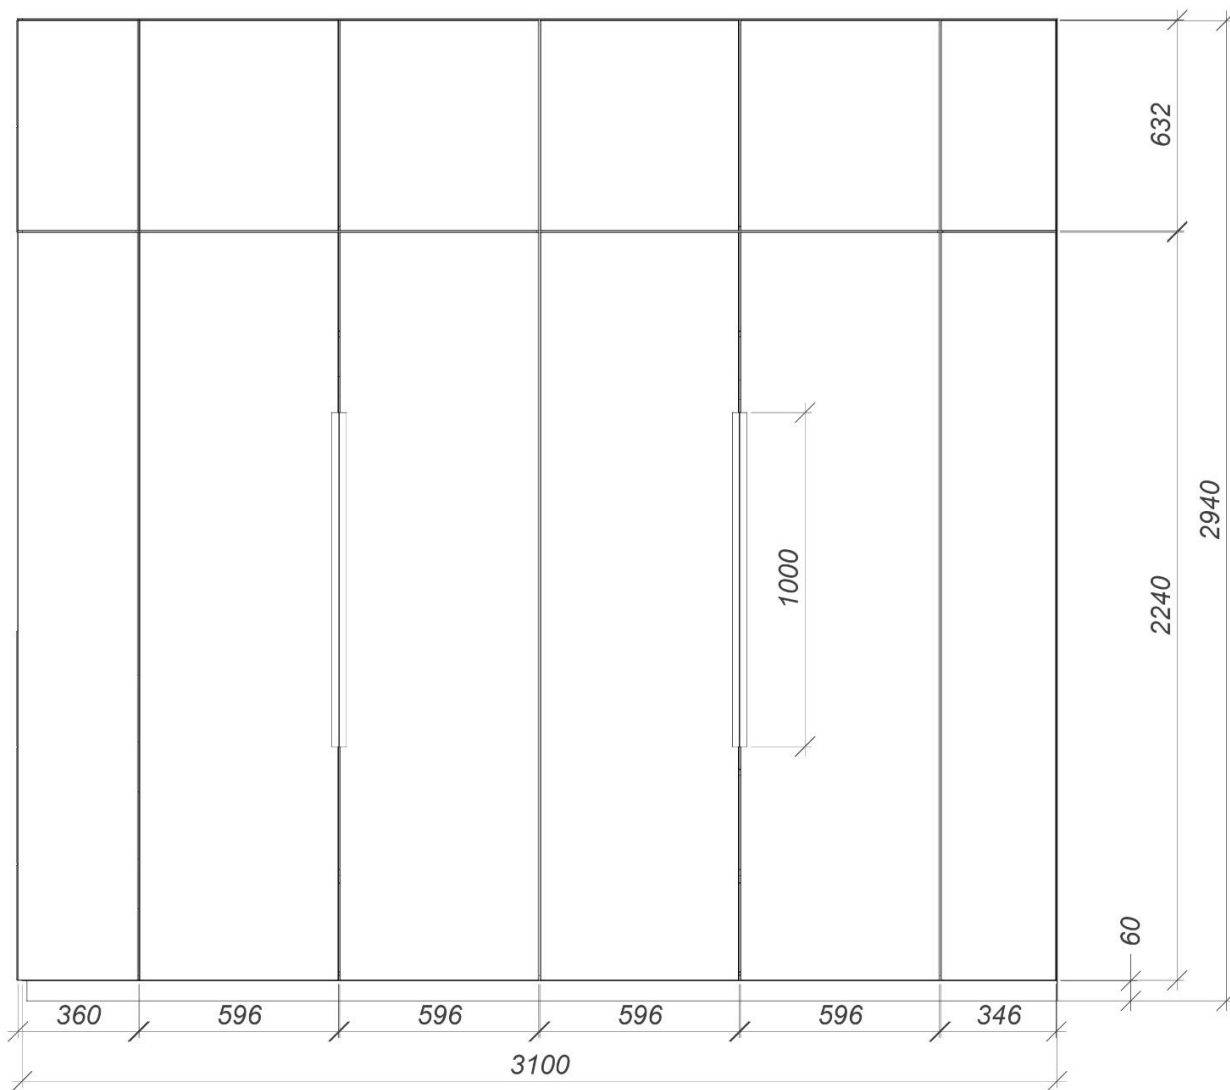

Е V G E N I Y A
E S I P O V A

Альбом индивидуальной встроенной мебели

Все размеры проектные, носят информативный характер и даны для составления коммерческого предложения.
Выполнение изделий возможно исключительно на основании самостоятельных замеров мебельной компании.

Прихожая. Шкаф

Прихожая. Шкаф

Прихожая. Шкаф

EVGENIYA
ESIROVA

Высота штанги
1840мм

Ящики выдвжные

Вид сбоку

Прихожая. Шкаф