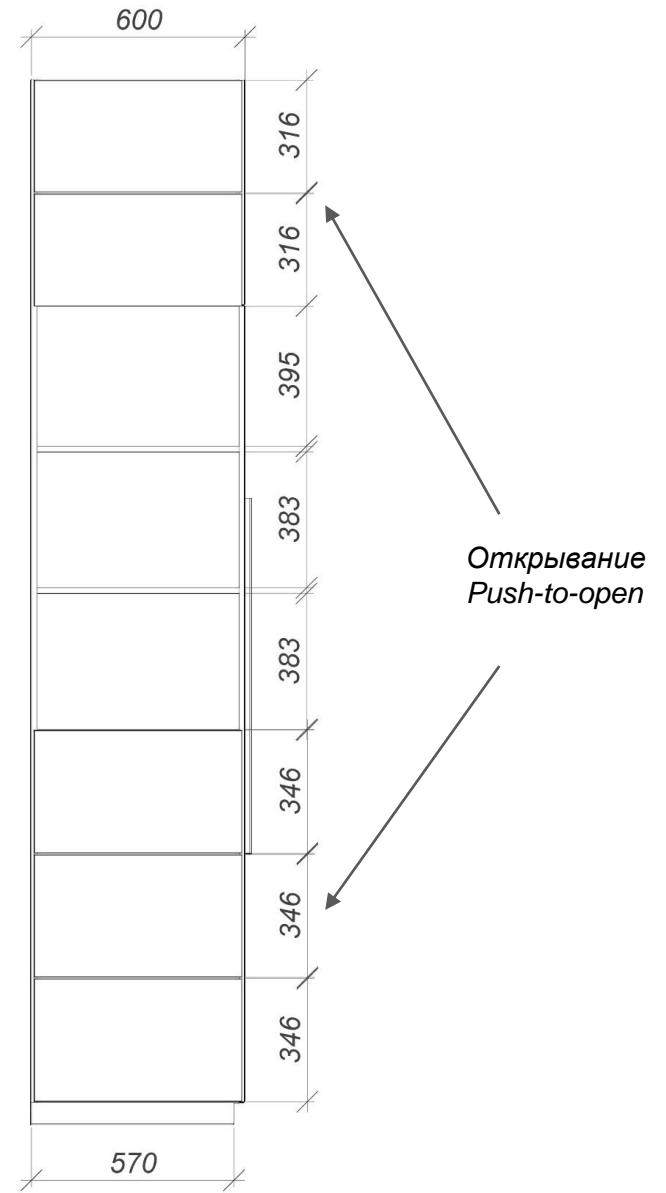

Прихожая. Шкаф

Прихожая. Шкаф

Прихожая. Шкаф

EVGENIYA
ESIROVA

Высота штанги
1840мм

Ящики выдвжные

Вид сбоку

Прихожая. Шкаф

Фасад
затемнённое стекло
в черной тонкой раме

Профиль-ручка
1000 мм
Цвет черный матовый

LED-подсветка
полок

Встык со
шкафом в
прихожей
(единый цоколь)

Вид сверху

Полка

Гостиная. Винный шкаф

Столешница и фартук из
натурального камня

Ручка-профиль
по длине фасадов

Открывание
Push-to-open

Прямые фасады
МДФ эмаль

Кухня.

EVGENIYA
ESIROVA

Вид
сверху

Кухня.

EVGENIYA
ESIROVA