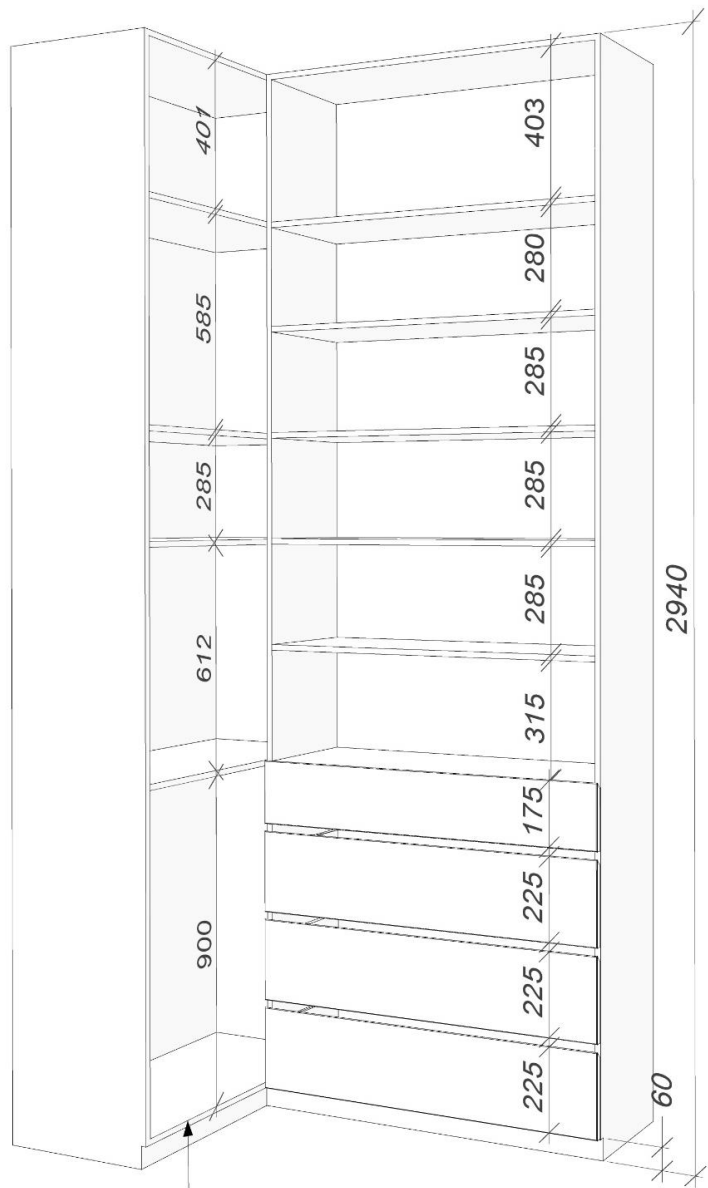

Прихожая. Шкаф

Прихожая. Шкаф

Прихожая. Шкаф

EVGENIYA
ESIROVA

Высота штанги
1840мм

Ящики выдвжные

Вид сбоку

Прихожая. Шкаф

EVGENIYA
ESIROVA

Вид сбоку

Кухня. Остров

EVGENIYA
ESIPOVA

Секция 1

Расположение мебели

Секция 2

Гардеробная.

EVGENIYA
ESIROVA

Место
для чемодана

Вид сверху

Корпус и ящики
МДФ пленка

Выдвижные ящики

Гардеробная. Секция 1

EVGENIYA
ESIROVA

Гардеробная. Секция 2