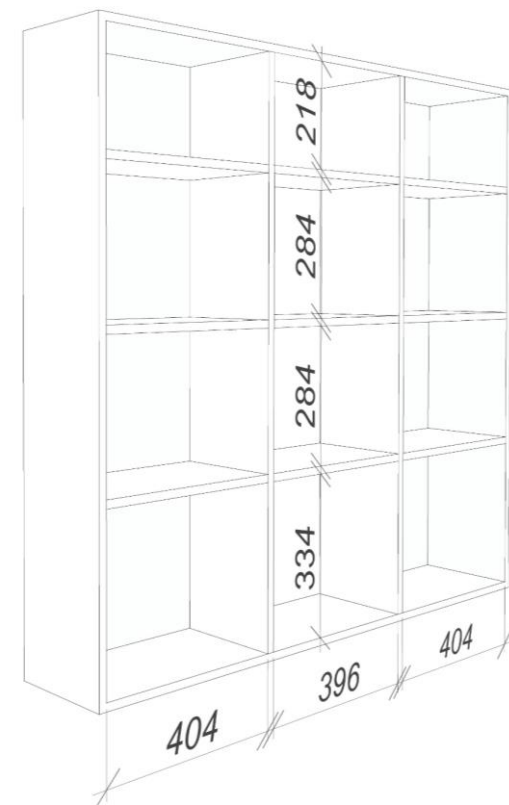

Прихожая. Шкаф

Прихожая. Шкаф

Прихожая. Шкаф

EVGENIYA
ESIROVA

Высота штанги
1840мм

Ящики выдвжные

Вид сбоку

Прихожая. Шкаф

EVGENIYA
ESIROVA

Место
для чемодана

Вид сверху

Корпус и ящики
МДФ пленка

Выдвижные ящики

Гардеробная. Секция 1

EVGENIYA
ESIROVA

Гардеробная. Секция 2

Экран под ванну, МДФ (влагостойкий) ПВХ (в цвет тумбы). Толщина 20 мм

Ванная. Тумба под раковину

EVGENIYA
ESIROVA

Вид сверху

Ванная. Тумба под раковину

*Фасад прямой
МДФ (влагостойкий)
с покрытием микроцемент
в круг (в цвет стен)
Открывание Push-to-open*

Ванная. Шкаф над инсталляцией

Вид сверху

Ванная. Шкаф над инсталляцией.

E V G E N I Y A
E S I P O V A