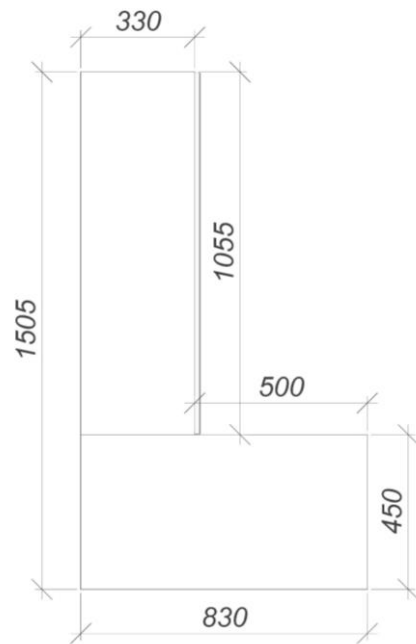

Место
для чемодана

Вид сверху

Корпус и ящики
МДФ пленка

Выдвижные ящики

Гардеробная. Секция 1

EVGENIYA
ESIROVA