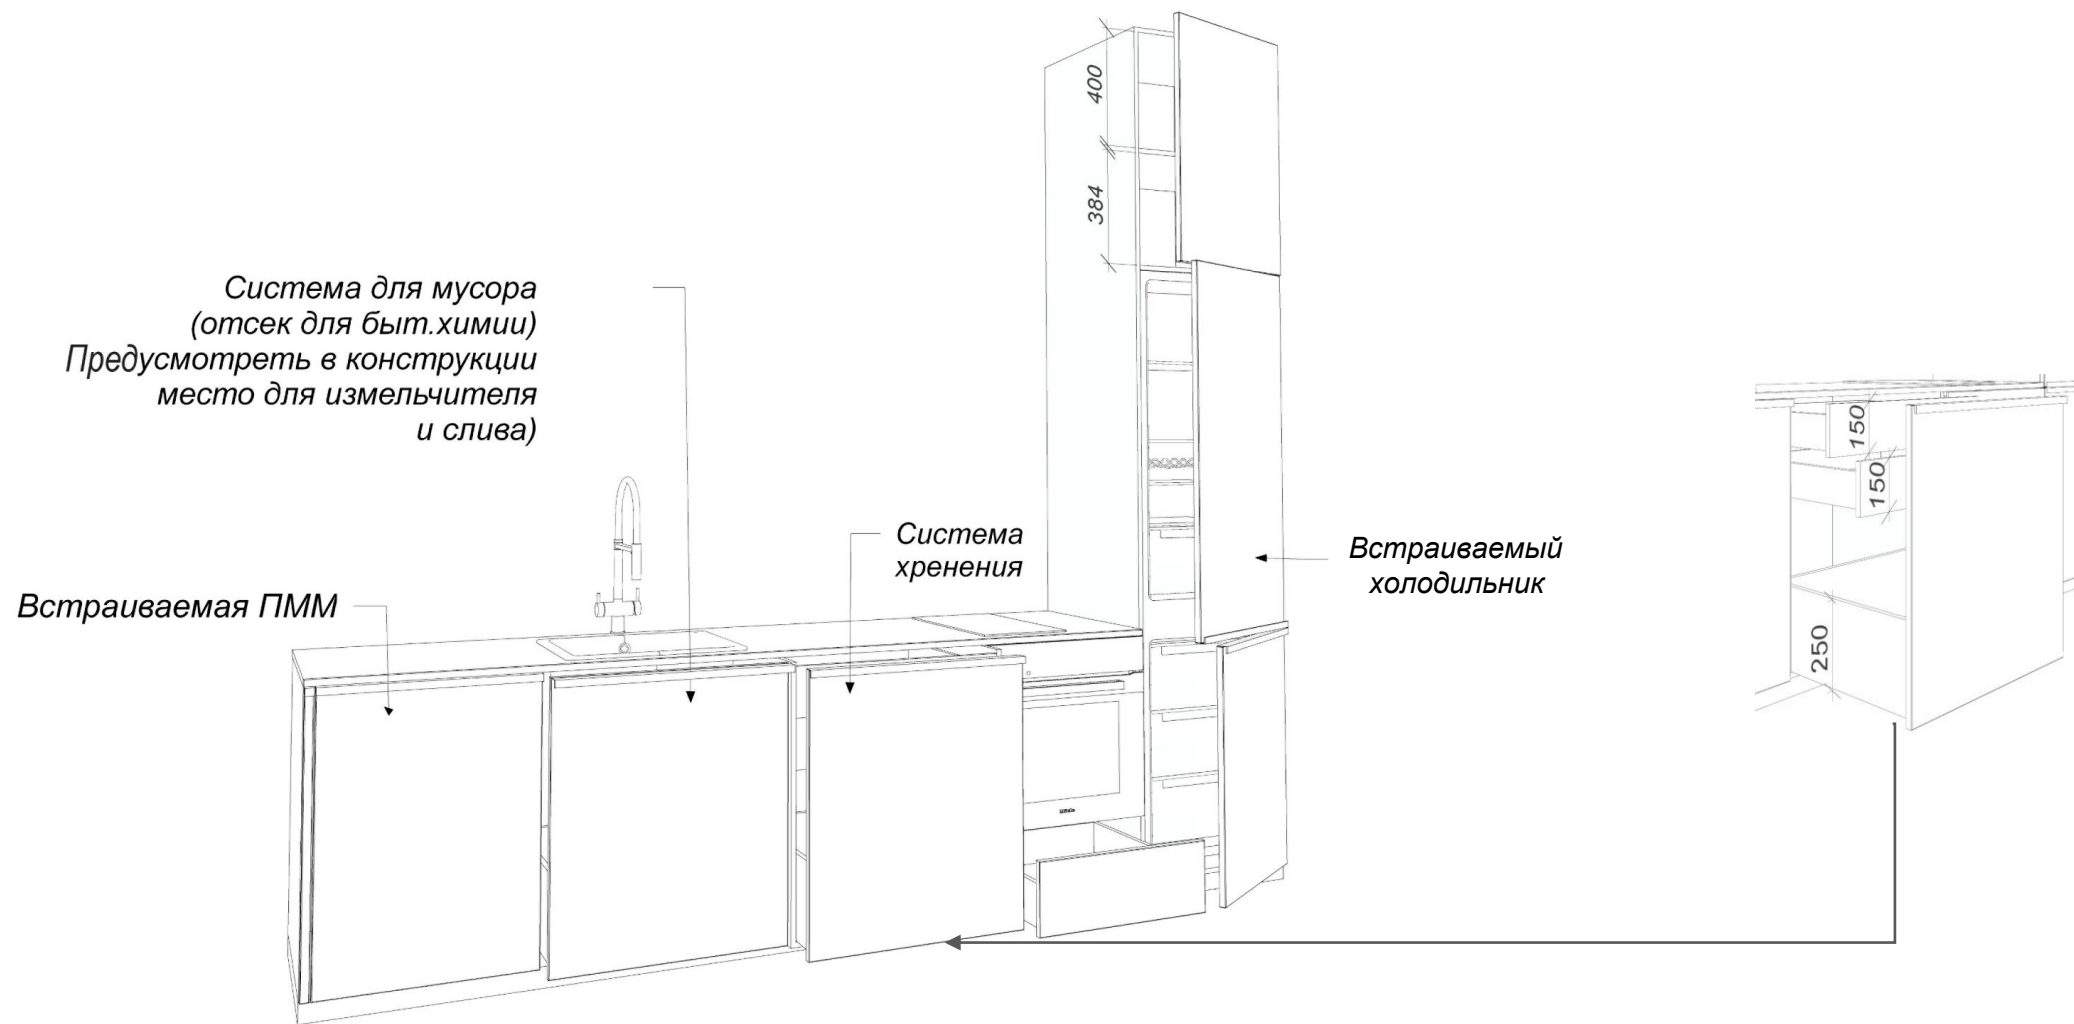

Фасад
затемнённое стекло
в черной тонкой раме

Профиль-ручка
1000 мм
Цвет черный матовый

LED-подсветка
полок

Встык со
шкафом в
прихожей
(единый цоколь)

Вид сверху

Полка

Гостиная. Винный шкаф

Столешница и фартук из
натурального камня

Ручка-профиль
по длине фасадов

Открывание
Push-to-open

Прямые фасады
МДФ эмаль

Кухня.

EVGENIYA
ESIROVA

Вид
сверху

Кухня.

EVGENIYA
ESIROVA

EVGENIYA
ESIROVA

Вид сбоку

Кухня. Остров

EVGENIYA
ESIPOVA

Секция 1

Расположение мебели

Секция 2

Гардеробная.