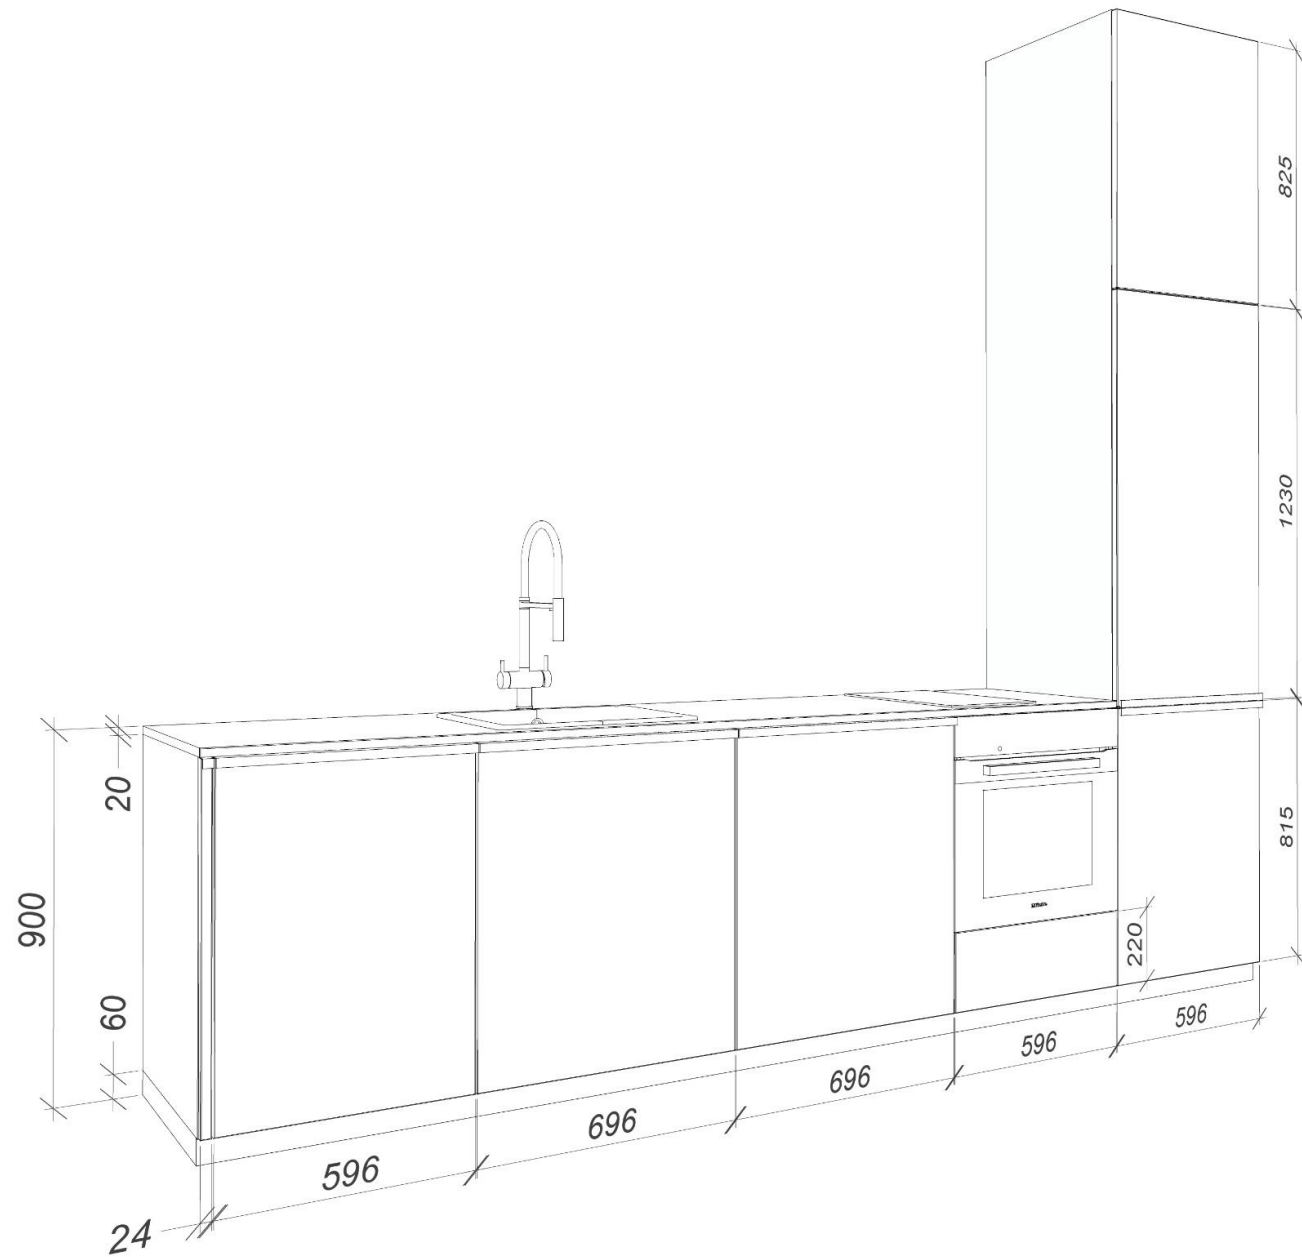

Прихожая. Шкаф

Прихожая. Шкаф

Прихожая. Шкаф

EVGENIYA
ESIROVA

Высота штанги
1840мм

Ящики выдвжные

Вид сбоку

Прихожая. Шкаф

Фасад
затемнённое стекло
в черной тонкой раме

Профиль-ручка
1000 мм
Цвет черный матовый

LED-подсветка
полок

Встык со
шкафом в
прихожей
(единый цоколь)

Вид сверху

Полка

Гостиная. Винный шкаф

Столешница и фартук из
натурального камня

Ручка-профиль
по длине фасадов

Открывание
Push-to-open

Прямые фасады
МДФ эмаль

Кухня.

EVGENIYA
ESIROVA

Вид
сверху

Кухня.

EVGENIYA
ESIROVA