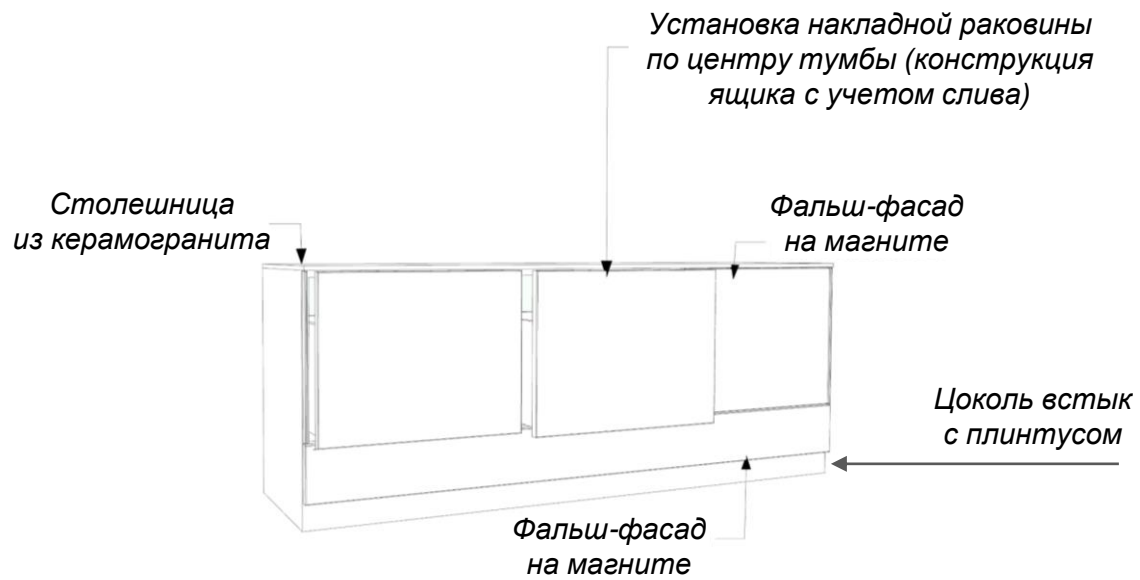

EVGENIYA
ESIROVA

Место
для чемодана

Вид сверху

Корпус и ящики
МДФ пленка

Выдвижные ящики

Гардеробная. Секция 1

EVGENIYA
ESIROVA

Гардеробная. Секция 2

Экран под ванну, МДФ (влагостойкий) ПВХ (в цвет тумбы). Толщина 20 мм

Ванная. Тумба под раковину

EVGENIYA
ESIROVA

Вид сверху

Ванная. Тумба под раковину

*Фасад прямой
МДФ (влагостойкий)
с покрытием микроцемент
в круг (в цвет стен)
Открывание Push-to-open*

Ванная. Шкаф над инсталляцией

Вид сверху

Ванная. Шкаф над инсталляцией.

E V G E N I Y A
E S I P O V A