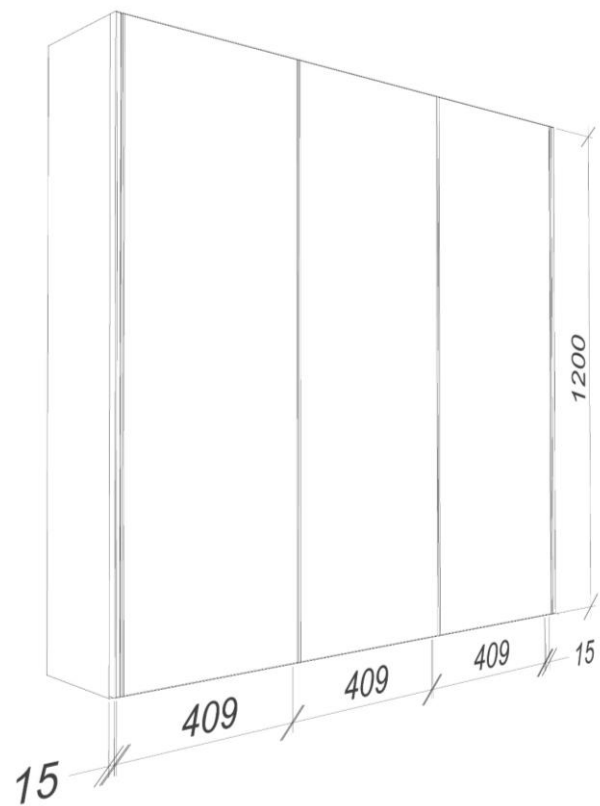

Прихожая. Шкаф

Прихожая. Шкаф

Прихожая. Шкаф

EVGENIYA
ESIROVA

Высота штанги
1840мм

Ящики выдвжные

Вид сбоку

Прихожая. Шкаф

Экран под ванну, МДФ (влагостойкий) ПВХ (в цвет тумбы). Толщина 20 мм

Ванная. Тумба под раковину

EVGENIYA
ESIROVA

Вид сверху

Ванная. Тумба под раковину

*Фасад прямой
МДФ (влагостойкий)
с покрытием микроцемент
в круг (в цвет стен)
Открывание Push-to-open*

Ванная. Шкаф над инсталляцией

Вид сверху

Ванная. Шкаф над инсталляцией.

E V G E N I Y A
E S I P O V A