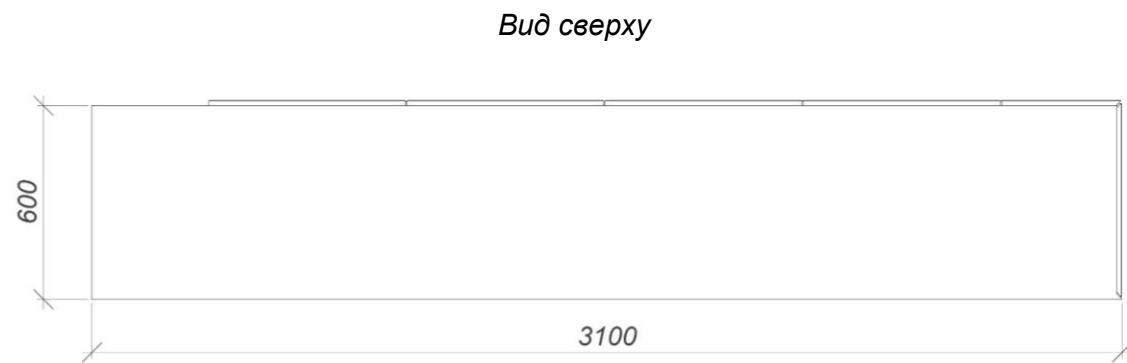

Е V G E N I Y A
E S I P O V A

Альбом индивидуальной встроенной мебели

Все размеры проектные, носят информативный характер и даны для составления коммерческого предложения.
Выполнение изделий возможно исключительно на основании самостоятельных замеров мебельной компании.

Прихожая. Шкаф

Прихожая. Шкаф

Прихожая. Шкаф

EVGENIYA
ESIROVA

Высота штанги
1840мм

Ящики выдвжные

Вид сбоку

Прихожая. Шкаф