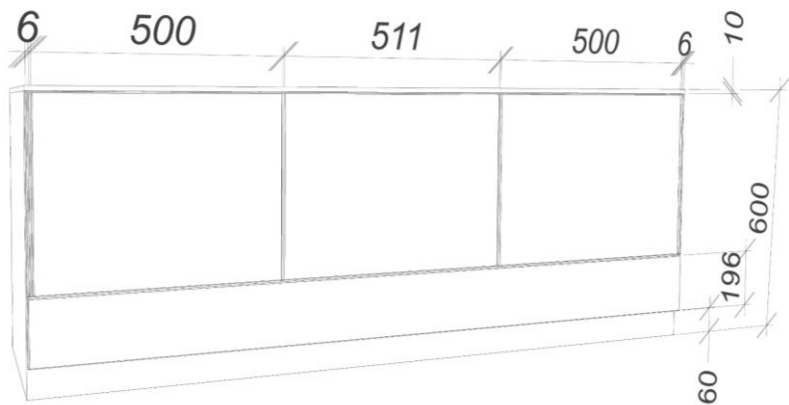

Вид сверху

Ванная. Тумба под раковину