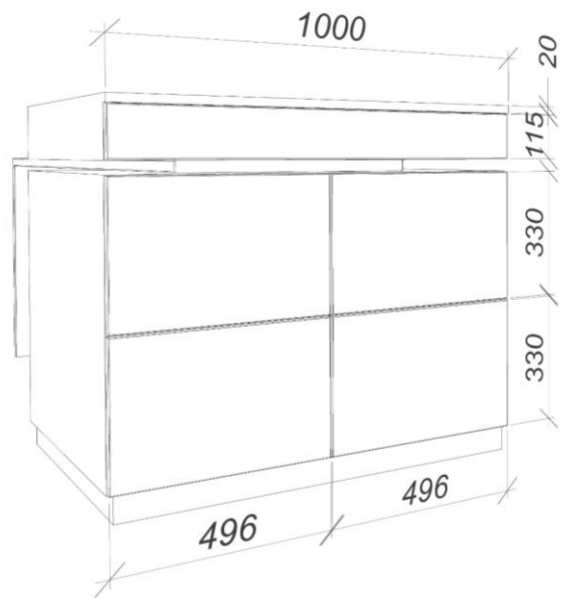

Кухня. Остров

EVGENIYA
ESIROVA