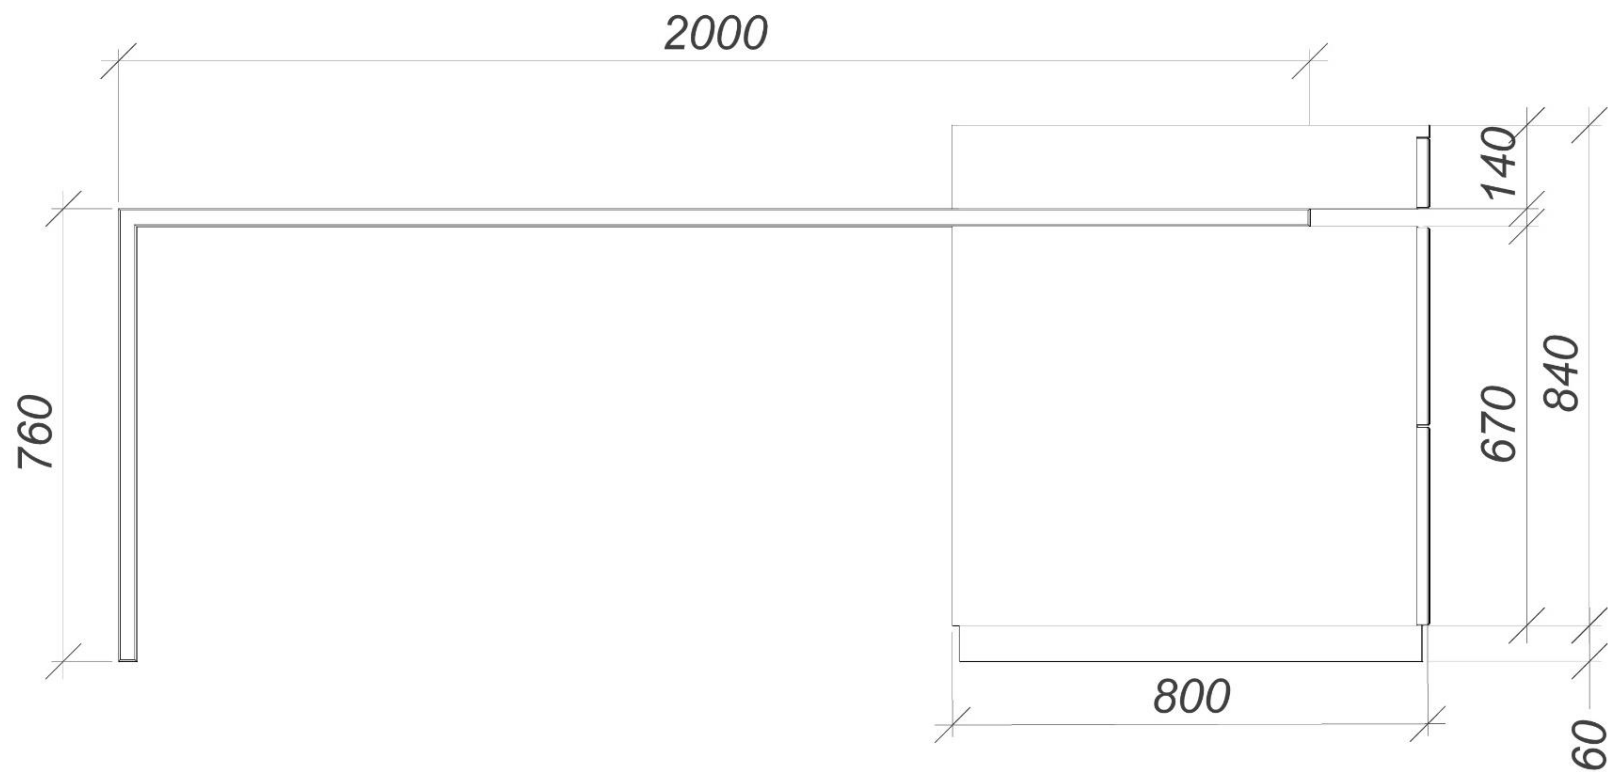

Вид сбоку

Кухня. Остров

EVGENIYA
ESIPOVA