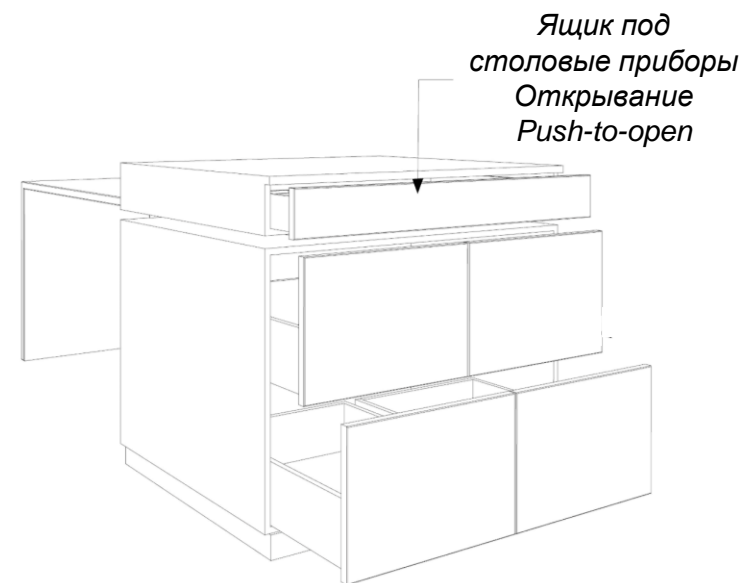

Прихожая. Шкаф

Прихожая. Шкаф

Прихожая. Шкаф

EVGENIYA
ESIROVA

Высота штанги
1840мм

Ящики выдвжные

Вид сбоку

Прихожая. Шкаф

Ручка-профиль
по длине фасадов

Открывание
Push-to-open

Прямые фасады
МДФ эмаль

Кухня.

EVGENIYA
ESIROVA

Вид
сверху

Кухня.

EVGENIYA
ESIROVA

Столешница с ногой
из натурального камня
(на стыке запил под 45°)

Корпус
МДФ эмаль
Корпус и фасад в один цвет

Фасад МДФ эмаль
Ящики выдвижные
Открытие
Push-to-open

Кухня. Остров

EVGENIYA
ESIROVA

Кухня. Остров

EVGENIYA
ESIROVA

Вид сбоку

Кухня. Остров

EVGENIYA
ESIPOVA

Секция 1

Расположение мебели

Секция 2

Гардеробная.