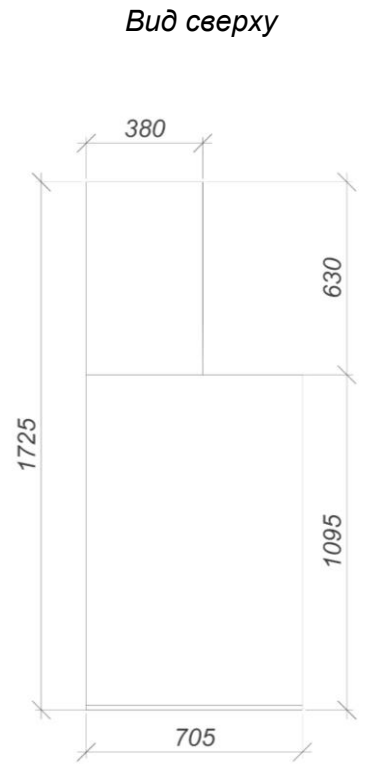

Прихожая. Шкаф

Прихожая. Шкаф

Прихожая. Шкаф

EVGENIYA
ESIROVA

Высота штанги
1840мм

Ящики выдвжные

Вид сбоку

Прихожая. Шкаф

EVGENIYA
ESIROVA

Место
для чемодана

Вид сверху

Корпус и ящики
МДФ пленка

Выдвижные ящики

Гардеробная. Секция 1

EVGENIYA
ESIROVA

Гардеробная. Секция 2