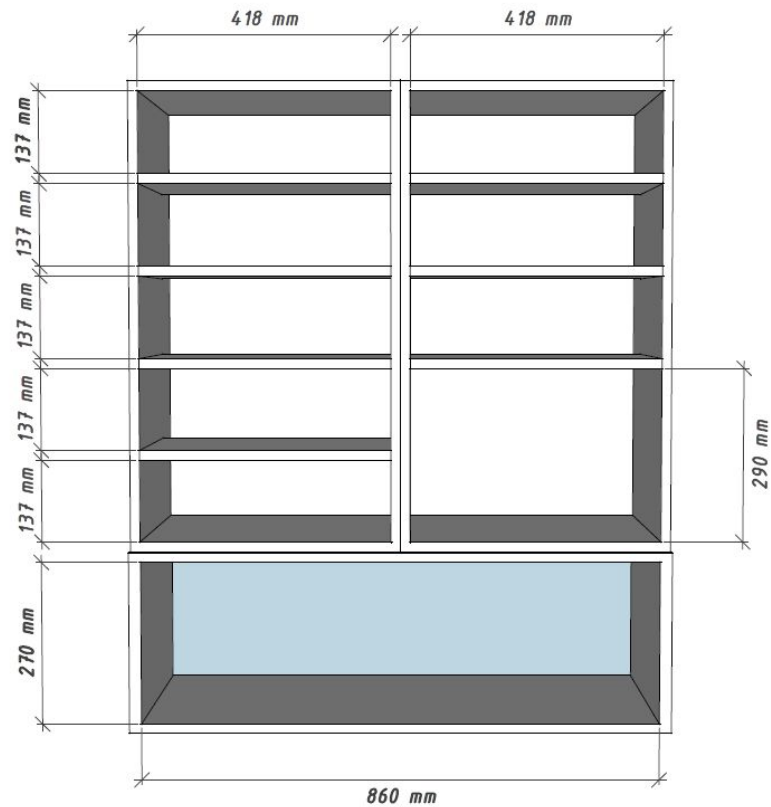

ELIZAVETA  
 ABUYANCHIKOVA  
 DESIGNER

Кухня. Общий вид. Наполнение

ELIZAVETA  
ABUYANCHIKOVA  
DESIGNER

Кухня. Колонна с бытовой техникой

Санузел. Большой шкаф. Общий вид и наполнение

ELIZAVETA  
 ABUYANCHIKOVA  
 DESIGNER

Санузел. Шкаф над инсталляцией. Общий вид и наполнение

ELIZAVETA  
 ABUYANCHIKOVA  
 DESIGNER

Ванная. Шкаф над инсталляцией. Общий вид и наполнение

Полки из акрила

ELIZAVETA  
ABUYANCHIKOVA  
DESIGNER

Ванная. Полки