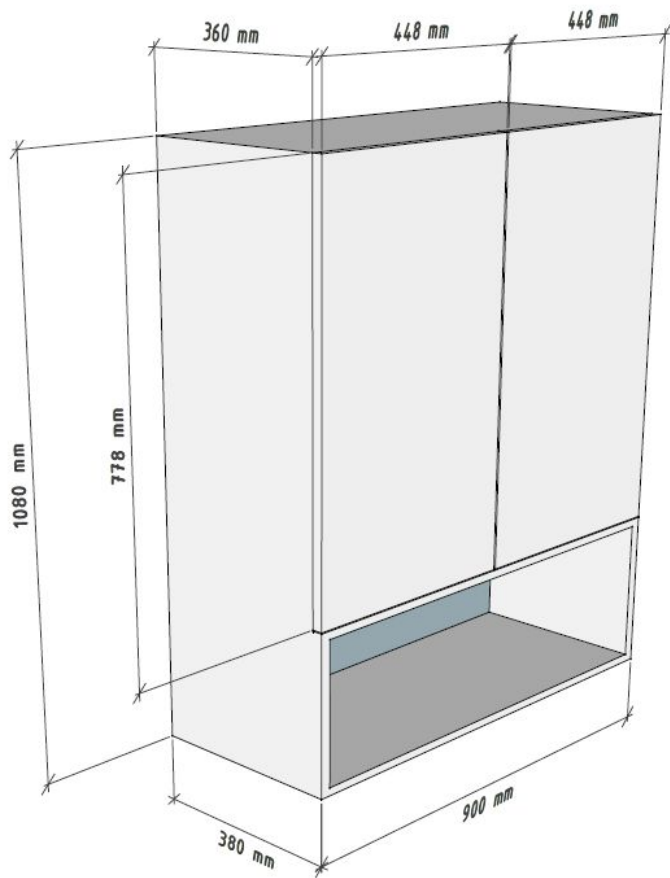

Санузел. Большой шкаф. Общий вид и наполнение

ELIZAVETA
ABUYANCHIKOVA
DESIGNER

Санузел. Шкаф над инсталляцией. Общий вид и наполнение