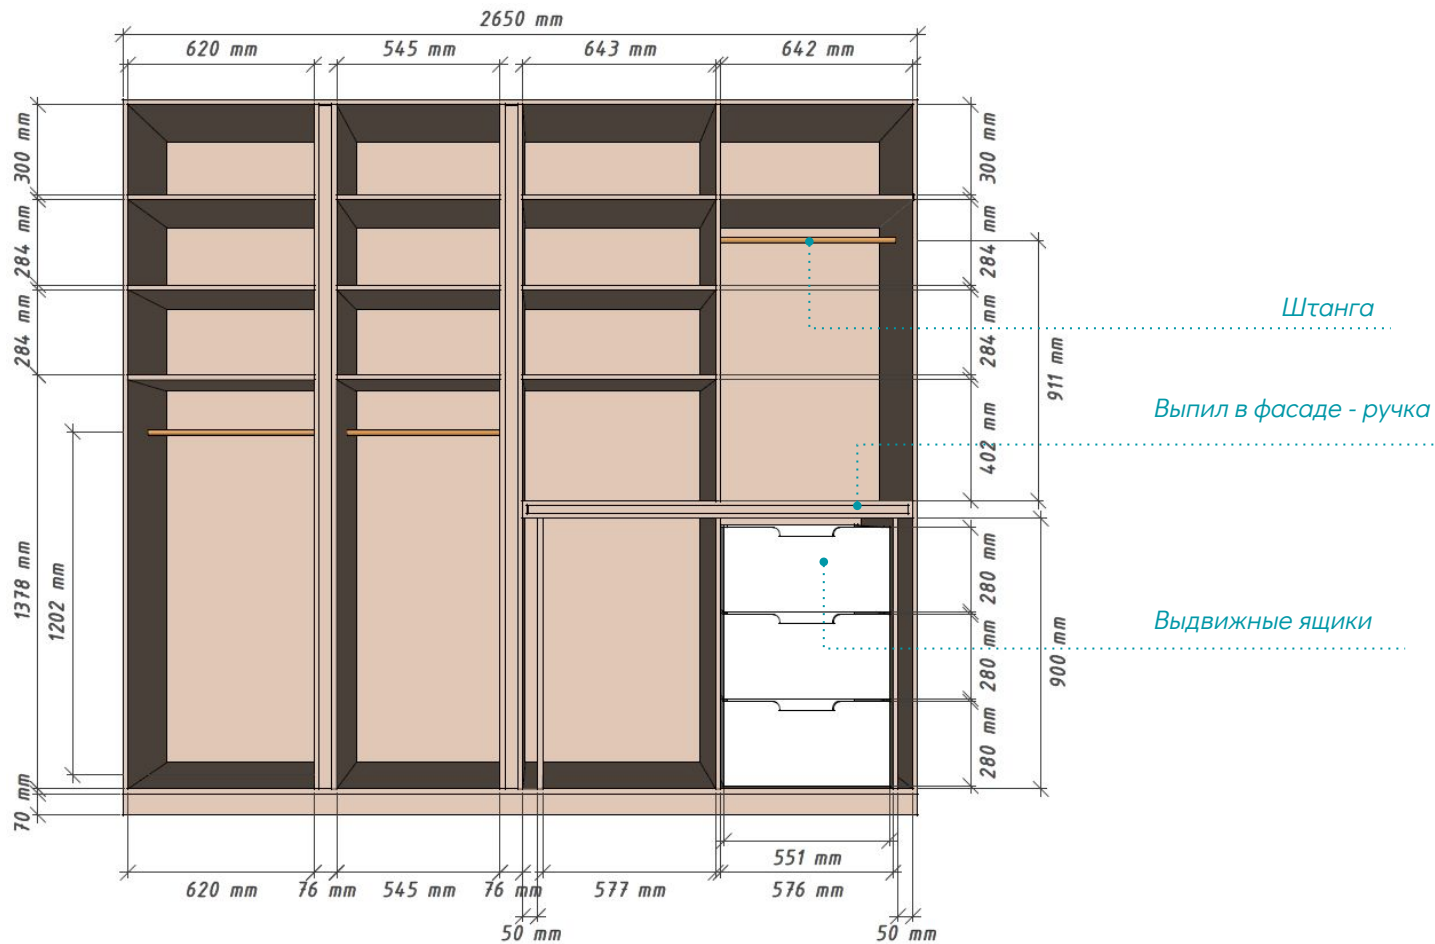

Санузел. Шкаф над инсталляцией. Общий вид и наполнение

ELIZAVETA  
 ABUYANCHIKOVA  
 DESIGNER

Ванная. Шкаф над инсталляцией. Общий вид и наполнение

Полки из акрила

ELIZAVETA  
ABUYANCHIKOVA  
DESIGNER

Ванная. Полки

ELIZAVETA  
ABUYANCHIKOVA  
DESIGNER

Детская: шкаф. Общий вид

ELIZAVETA  
 ABUYANCHIKOVA  
 DESIGNER

Детская: шкаф. Наполнение

ELIZAVETA  
ABUYANCHIKOVA  
DESIGNER

Спальня: шкаф. Общий вид

ELIZAVETA  
 ABUYANCHIKOVA  
 DESIGNER