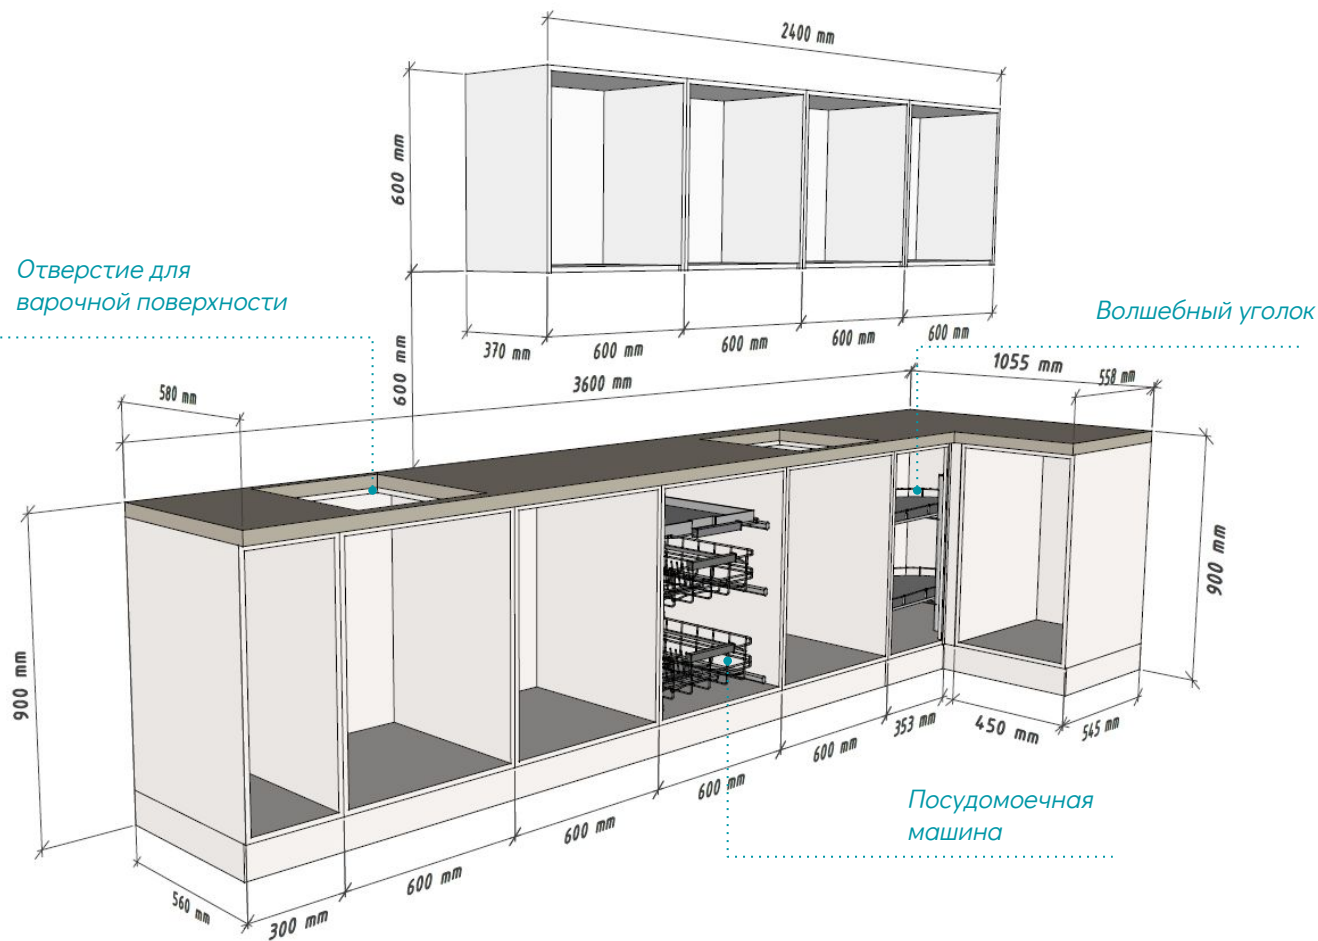

Отделение без задней  
стенки для зарядки  
пылесоса

ELIZAVETA  
ABUYANCHIKOVA  
DESIGNER

Штанга

Выдвижные  
ящики

Сейф

Гардеробная. Хоз.шкаф и гардеробная система

ELIZAVETA  
 ABUYANCHIKOVA  
 DESIGNER

Кухня. Общий вид