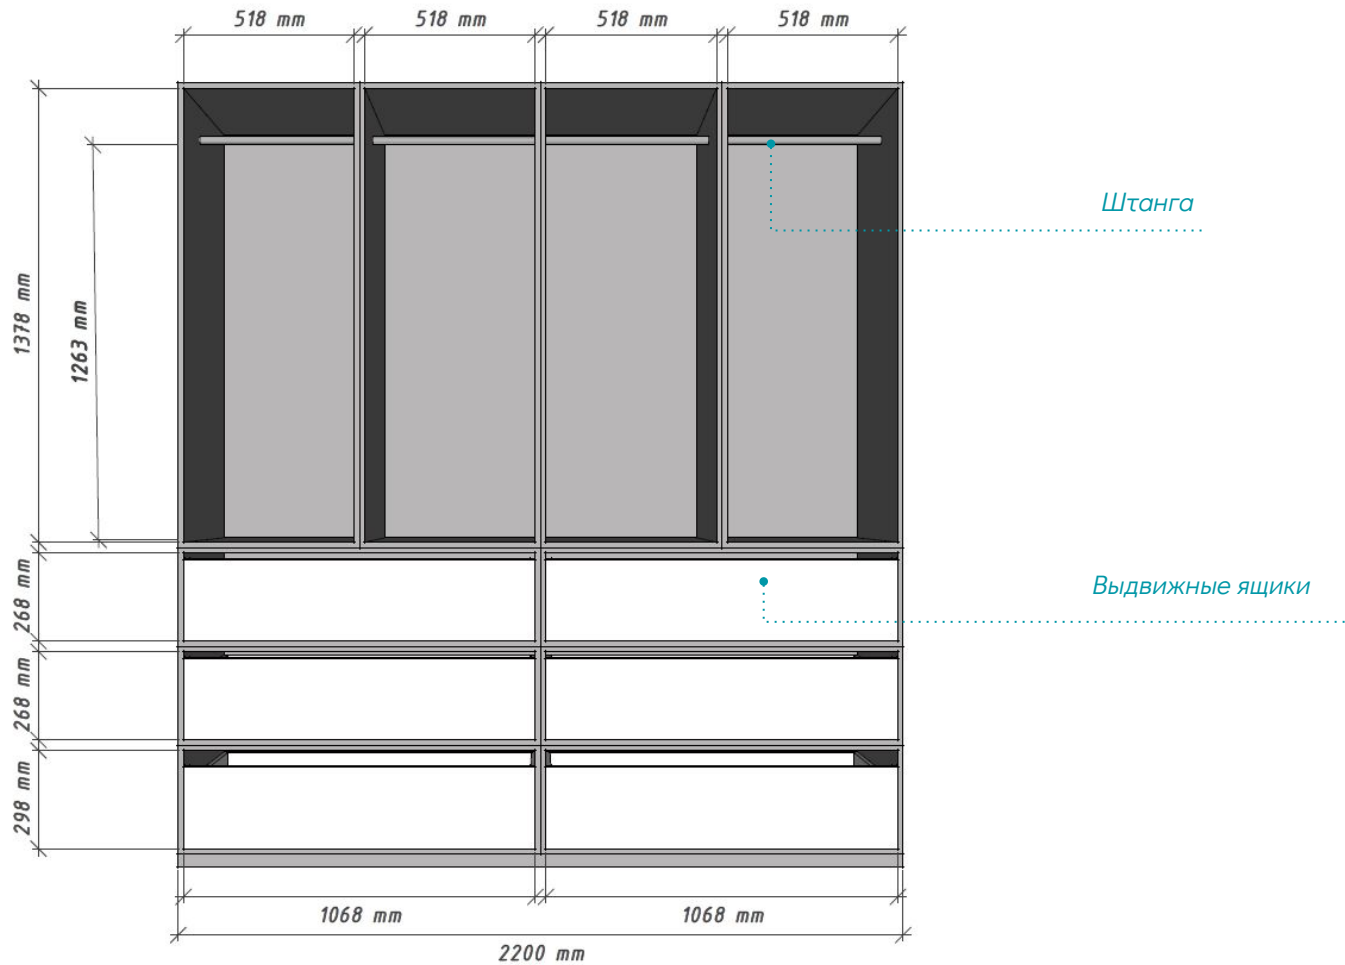

ELIZAVETA  
ABUYANCHIKOVA  
DESIGNER

Детская: шкаф. Общий вид

ELIZAVETA  
 ABUYANCHIKOVA  
 DESIGNER

Детская: шкаф. Наполнение

ELIZAVETA  
ABUYANCHIKOVA  
DESIGNER

Спальня: шкаф. Общий вид

ELIZAVETA  
 ABUYANCHIKOVA  
 DESIGNER