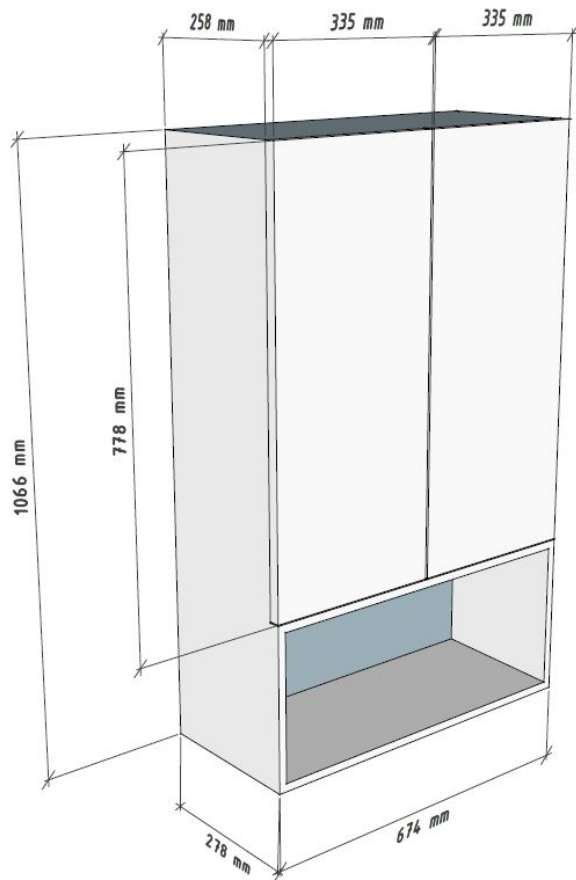

ELIZAVETA  
 ABUYANCHIKOVA  
 DESIGNER

Кухня. Общий вид. Наполнение

ELIZAVETA  
ABUYANCHIKOVA  
DESIGNER

Кухня. Колонна с бытовой техникой

Санузел. Большой шкаф. Общий вид и наполнение

ELIZAVETA  
 ABUYANCHIKOVA  
 DESIGNER

Санузел. Шкаф над инсталляцией. Общий вид и наполнение

ELIZAVETA  
 ABUYANCHIKOVA  
 DESIGNER

Ванная. Шкаф над инсталляцией. Общий вид и наполнение

Полки из акрила

ELIZAVETA  
ABUYANCHIKOVA  
DESIGNER

Ванная. Полки