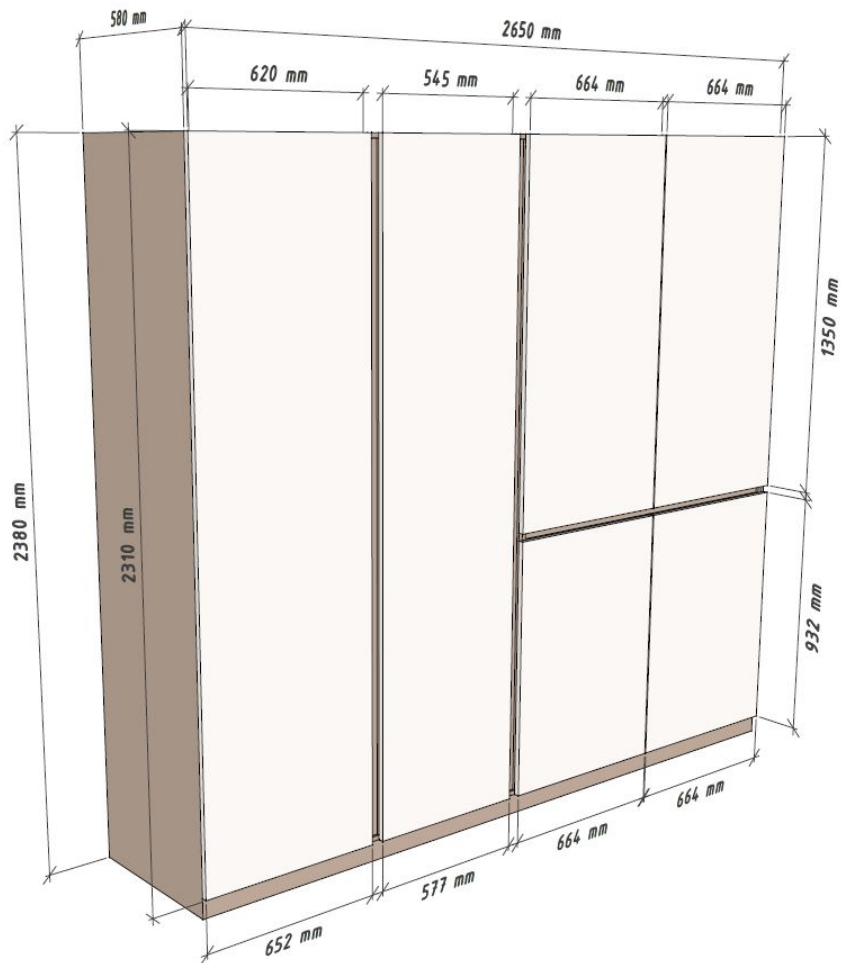

Санузел. Шкаф над инсталляцией. Общий вид и наполнение

ELIZAVETA  
 ABUYANCHIKOVA  
 DESIGNER

Ванная. Шкаф над инсталляцией. Общий вид и наполнение

Полки из акрила

ELIZAVETA  
ABUYANCHIKOVA  
DESIGNER

Ванная. Полки

ELIZAVETA  
ABUYANCHIKOVA  
DESIGNER

Детская: шкаф. Общий вид

ELIZAVETA  
 ABUYANCHIKOVA  
 DESIGNER

Детская: шкаф. Наполнение

ELIZAVETA  
ABUYANCHIKOVA  
DESIGNER

Спальня: шкаф. Общий вид

ELIZAVETA  
 ABUYANCHIKOVA  
 DESIGNER