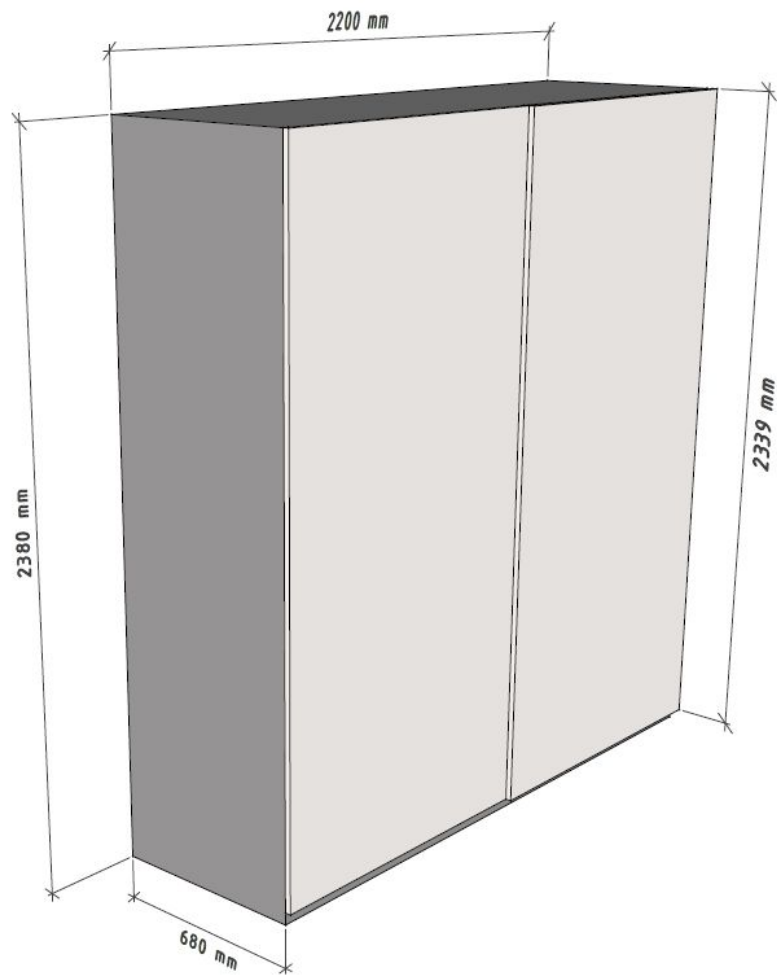

Санузел. Шкаф над инсталляцией. Общий вид и наполнение

ELIZAVETA  
 ABUYANCHIKOVA  
 DESIGNER

Ванная. Шкаф над инсталляцией. Общий вид и наполнение

Полки из акрила

ELIZAVETA  
ABUYANCHIKOVA  
DESIGNER

Ванная. Полки

ELIZAVETA  
ABUYANCHIKOVA  
DESIGNER

Детская: шкаф. Общий вид

ELIZAVETA  
 ABUYANCHIKOVA  
 DESIGNER

Детская: шкаф. Наполнение

ELIZAVETA  
ABUYANCHIKOVA  
DESIGNER

Спальня: шкаф. Общий вид

ELIZAVETA  
 ABUYANCHIKOVA  
 DESIGNER