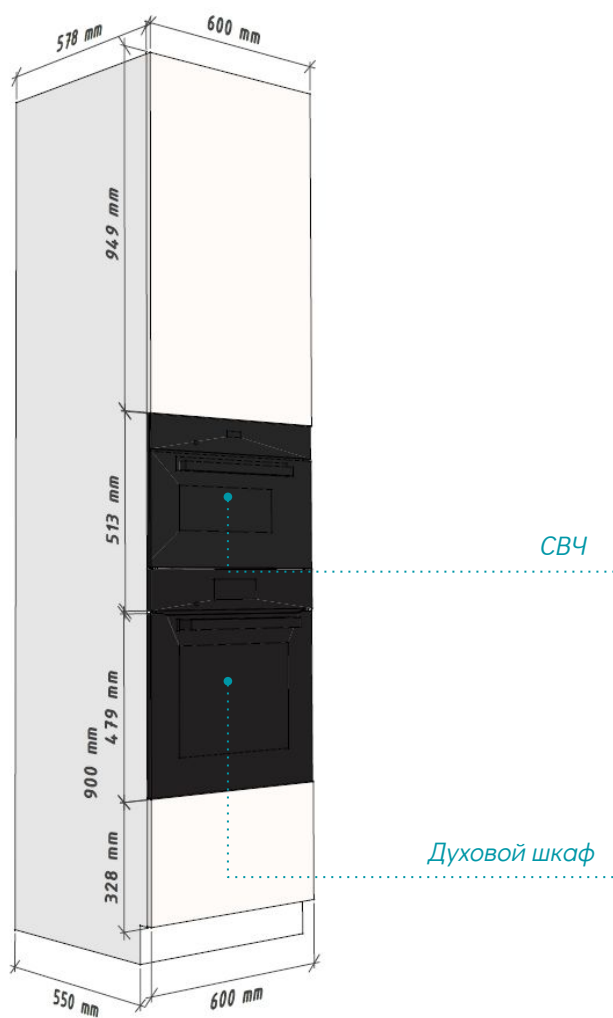

ELIZAVETA
ABUYANCHIKOVA
DESIGNER

Кухня. Колонна с бытовой техникой