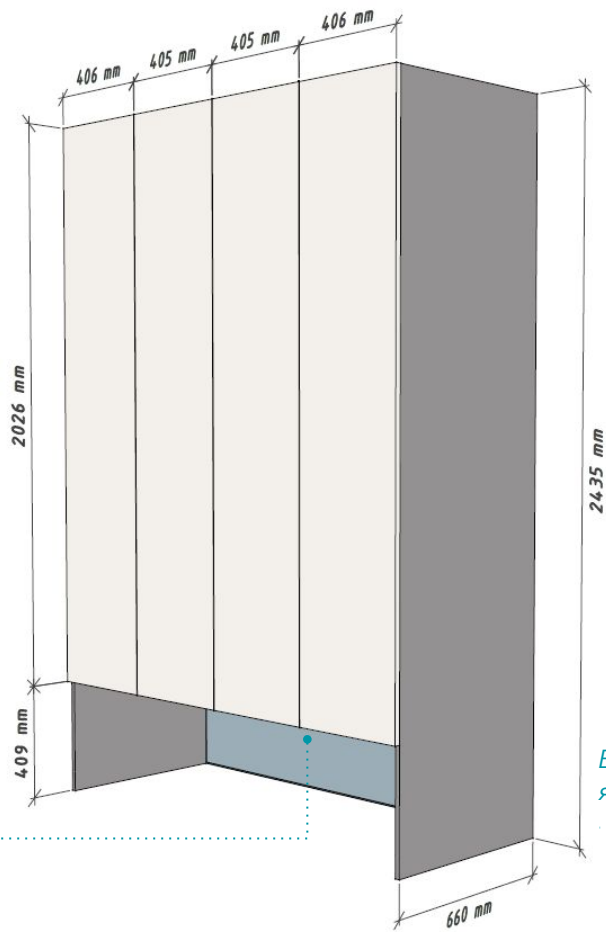

ELIZAVETA  
ABUYANCHIKOVA  
DESIGNER

Отсек для обуви

ELIZAVETA  
ABUYANCHIKOVA  
DESIGNER

Штанга

Выдвижные ящики

Прихожая: гардеробный шкаф. Общий вид и наполнение

ELIZAVETA  
ABUYANCHIKOVA  
DESIGNER

Гардеробная. Общий вид