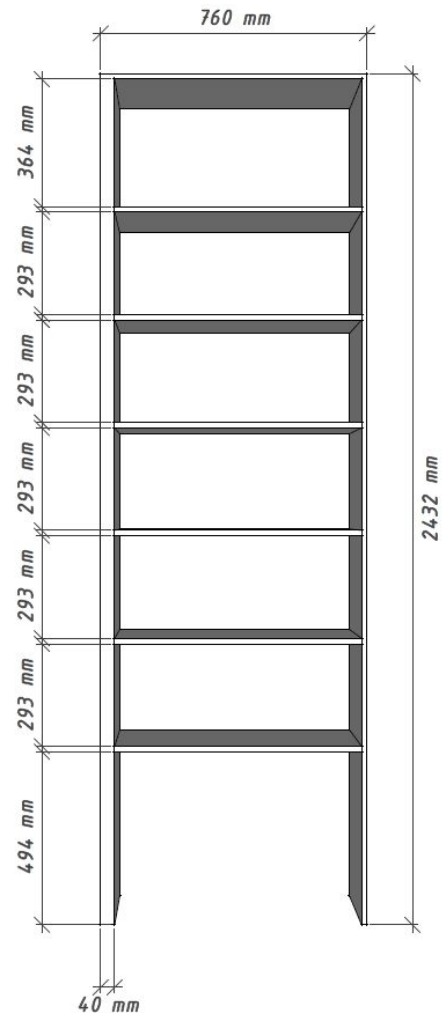

Санузел. Большой шкаф. Общий вид и наполнение