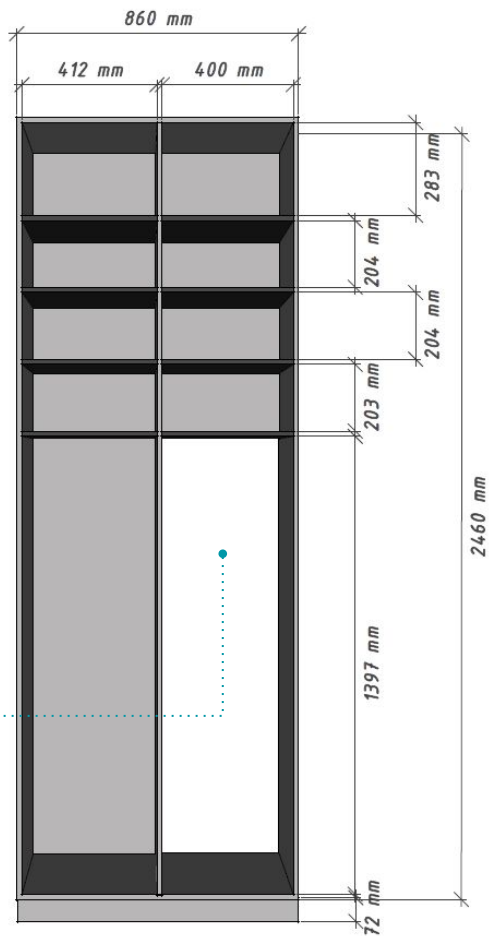

ELIZAVETA  
ABUYANCHIKOVA  
DESIGNER

Отсек для обуви

ELIZAVETA  
ABUYANCHIKOVA  
DESIGNER

Штанга

Выдвижные ящики

Прихожая: гардеробный шкаф. Общий вид и наполнение

ELIZAVETA  
ABUYANCHIKOVA  
DESIGNER

Гардеробная. Общий вид