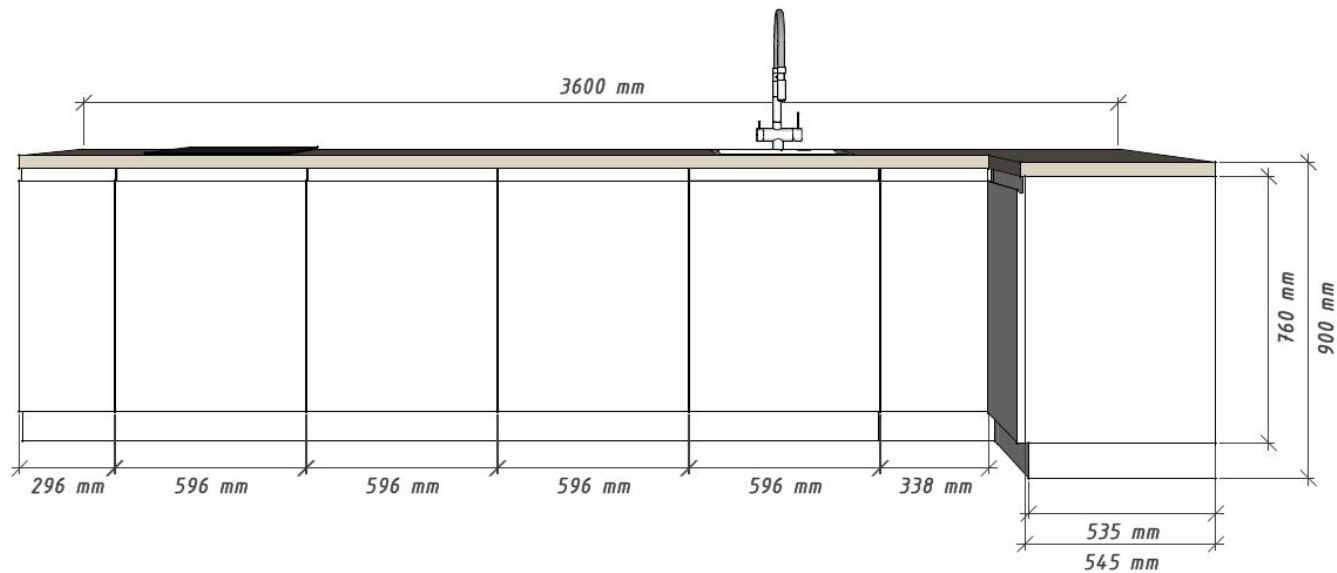

ELIZAVETA
ABUYANCHIKOVA
DESIGNER

Кухня. Общий вид