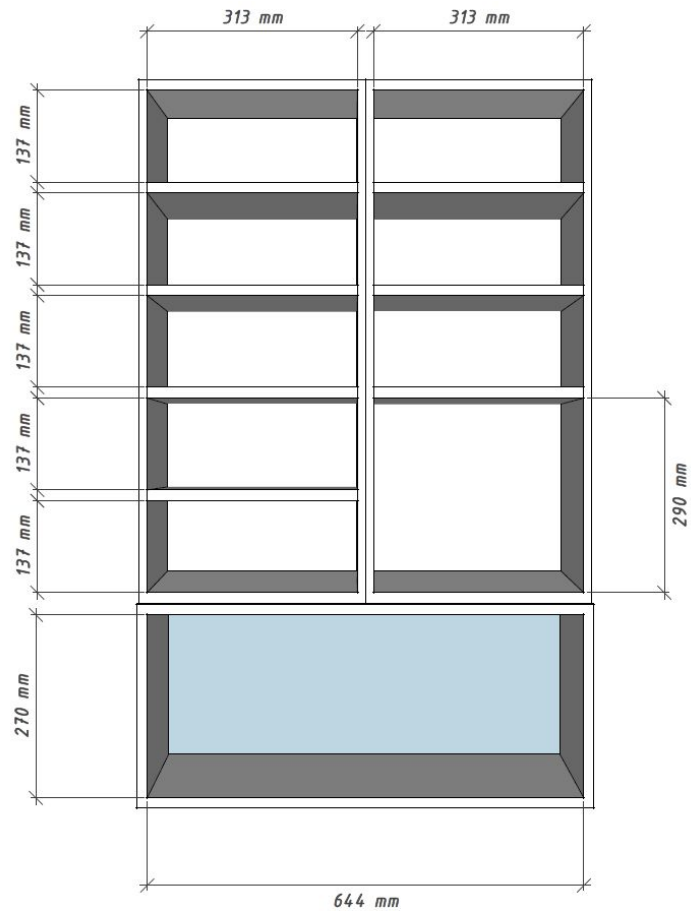

ELIZAVETA  
 ABUYANCHIKOVA  
 DESIGNER

Кухня. Общий вид. Наполнение

ELIZAVETA  
ABUYANCHIKOVA  
DESIGNER

Кухня. Колонна с бытовой техникой

Санузел. Большой шкаф. Общий вид и наполнение

ELIZAVETA  
 ABUYANCHIKOVA  
 DESIGNER

Санузел. Шкаф над инсталляцией. Общий вид и наполнение

ELIZAVETA  
 ABUYANCHIKOVA  
 DESIGNER

Ванная. Шкаф над инсталляцией. Общий вид и наполнение

Полки из акрила

ELIZAVETA  
ABUYANCHIKOVA  
DESIGNER

Ванная. Полки

ELIZAVETA  
ABUYANCHIKOVA  
DESIGNER

Детская: шкаф. Общий вид

ELIZAVETA  
 ABUYANCHIKOVA  
 DESIGNER

Детская: шкаф. Наполнение

ELIZAVETA  
ABUYANCHIKOVA  
DESIGNER

Спальня: шкаф. Общий вид

ELIZAVETA  
 ABUYANCHIKOVA  
 DESIGNER