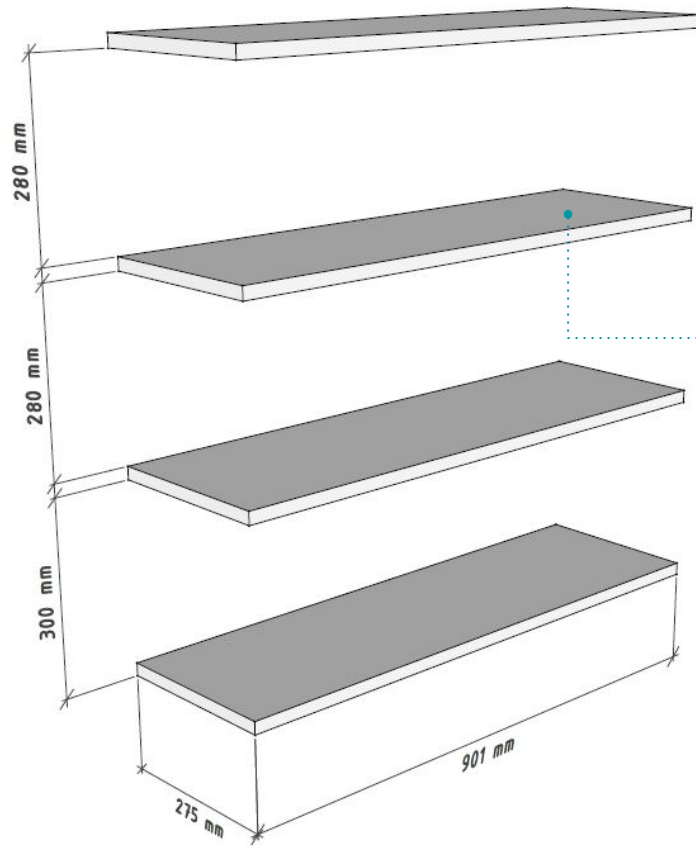

Санузел. Шкаф над инсталляцией. Общий вид и наполнение

ELIZAVETA  
 ABUYANCHIKOVA  
 DESIGNER

Ванная. Шкаф над инсталляцией. Общий вид и наполнение

Полки из акрила

ELIZAVETA  
ABUYANCHIKOVA  
DESIGNER

Ванная. Полки