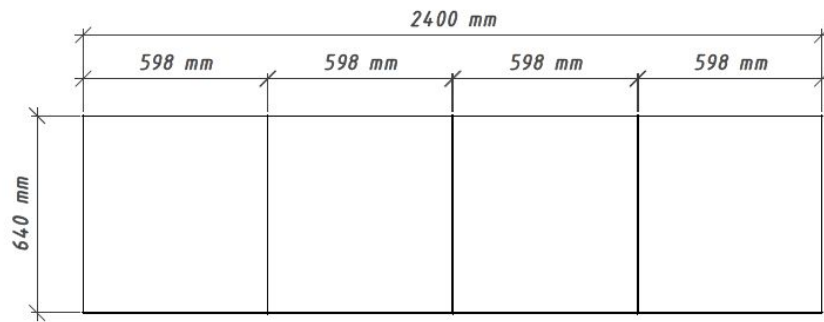

ELIZAVETA
ABUYANCHIKOVA
DESIGNER

Кухня. Общий вид