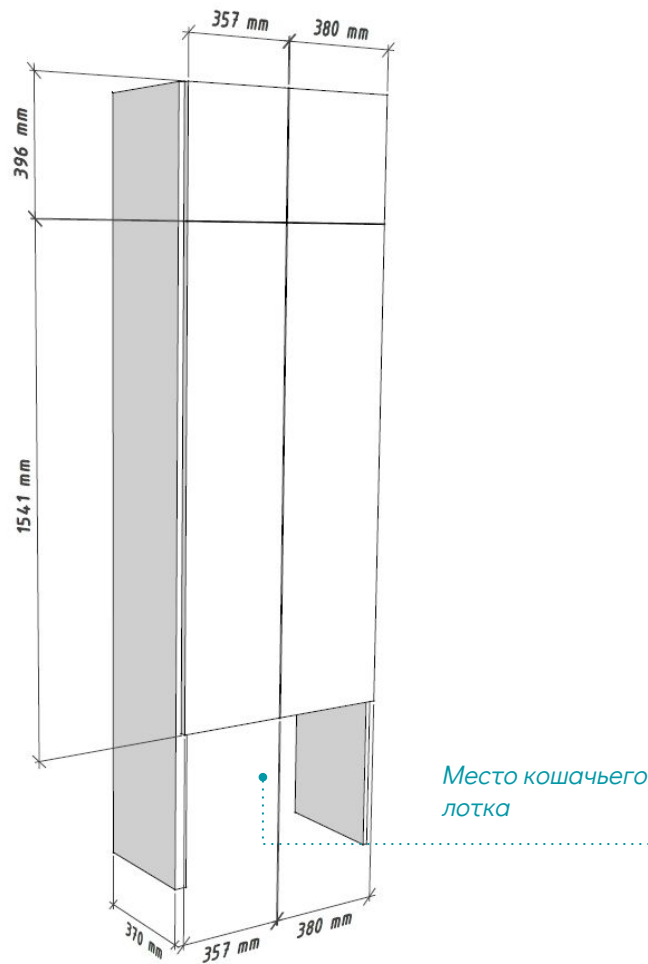

Санузел. Большой шкаф. Общий вид и наполнение