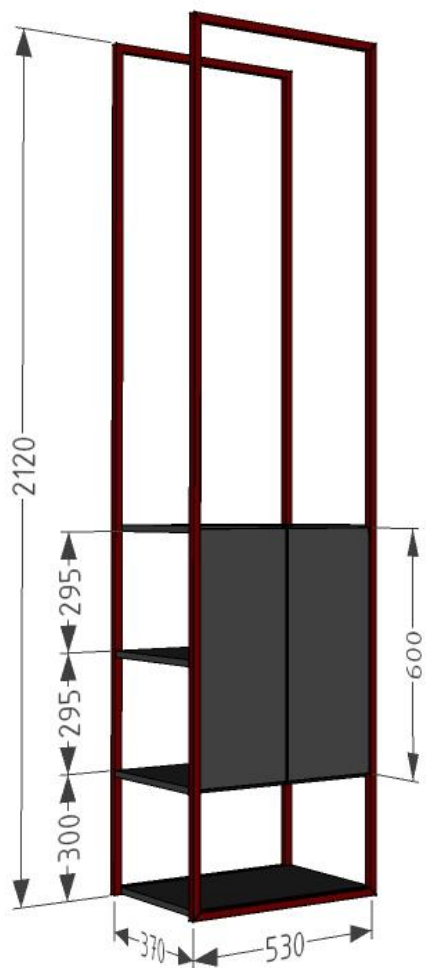

# Гардеробная

измельчитель отходов

система  
фильтрации воды

*Глубина изделия 700 мм*

Хоз.Блок

Стеллаж.  
Гостиная

Полки в ванной

Шаттерс