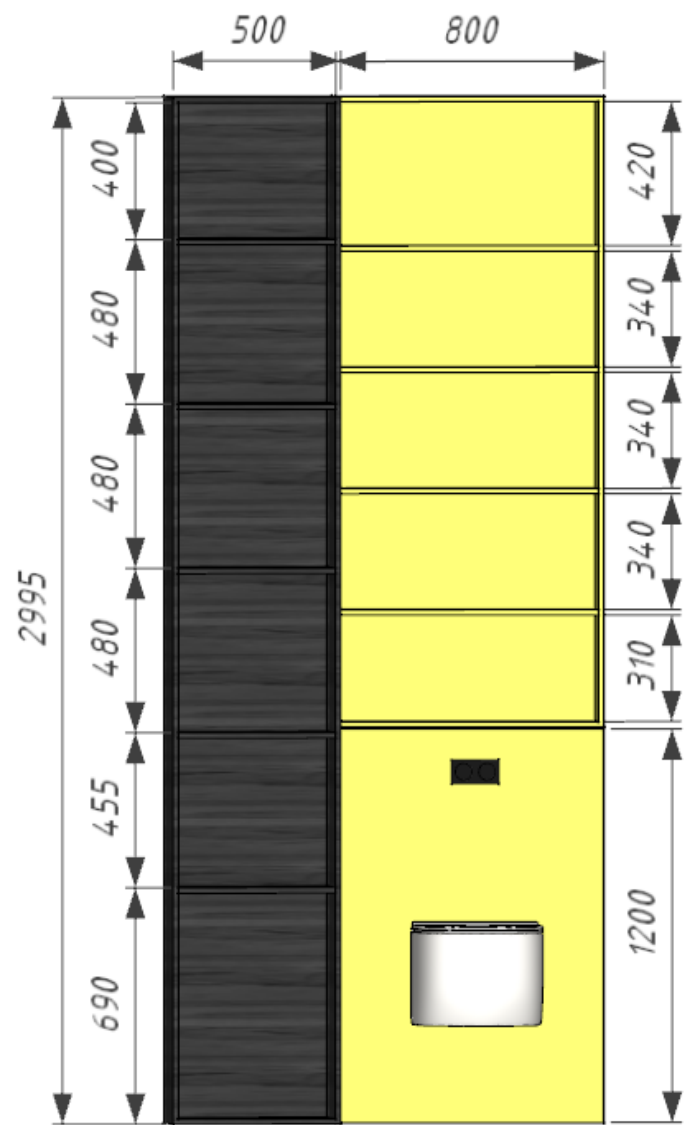

# Гардеробная

измельчитель отходов

система  
фильтрации воды

*Глубина изделия 700 мм*

Хоз.Блок

Стеллаж.  
Гостиная

Полки в ванной

Шаттерс