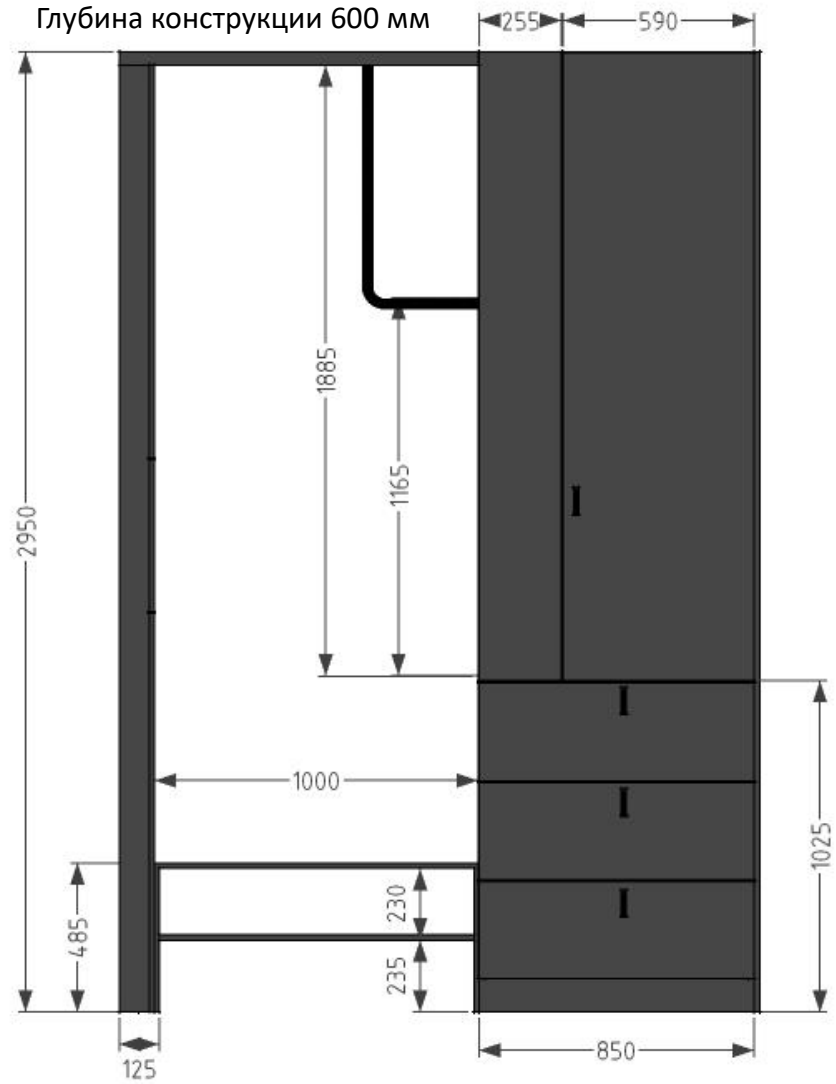

# Гардеробная

измельчитель отходов

система  
фильтрации воды

*Глубина изделия 700 мм*

Хоз.Блок

Стеллаж.  
Гостиная

Полки в ванной

Шаттерс