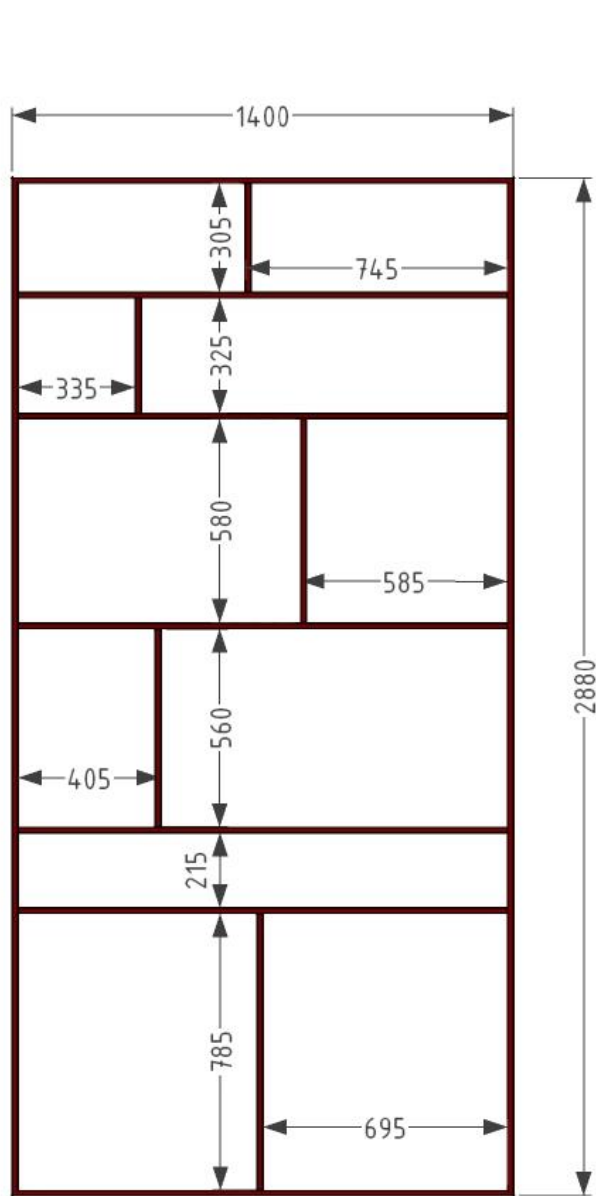

# Гардеробная

измельчитель отходов

система  
фильтрации воды

*Глубина изделия 700 мм*

Хоз.Блок

Стеллаж.  
Гостиная

Полки в ванной

Шаттерс