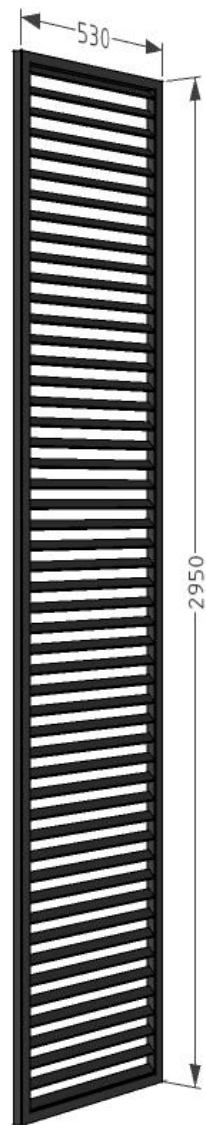

# Альбом столярных изделий

# Гардеробная

измельчитель отходов

система  
фильтрации воды

*Глубина изделия 700 мм*

Хоз.Блок

Стеллаж.  
Гостиная

Полки в ванной

Шаттерс