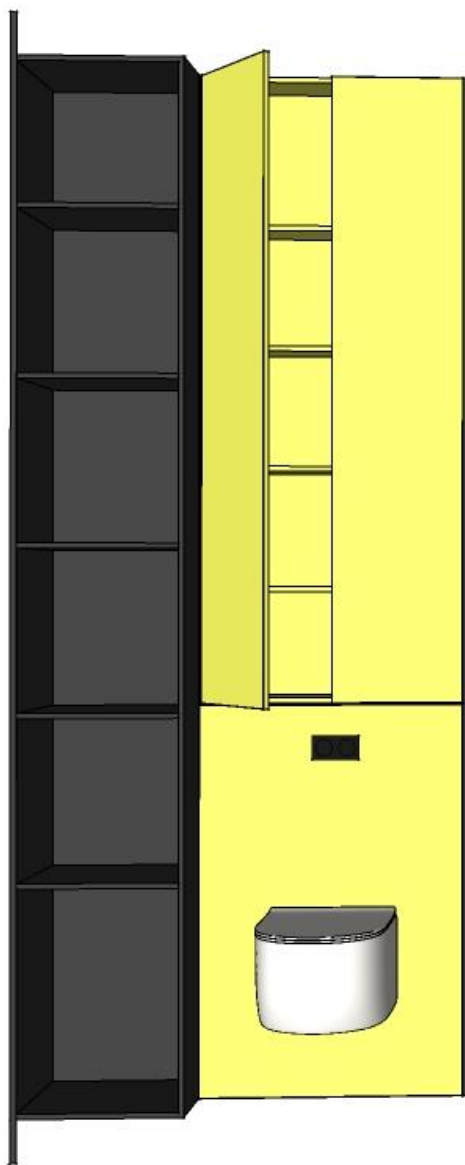

# Альбом столярных изделий

# Гардеробная

измельчитель отходов

система  
фильтрации воды

*Глубина изделия 700 мм*

Хоз.Блок

Стеллаж.  
Гостиная

Полки в ванной

Шаттерс