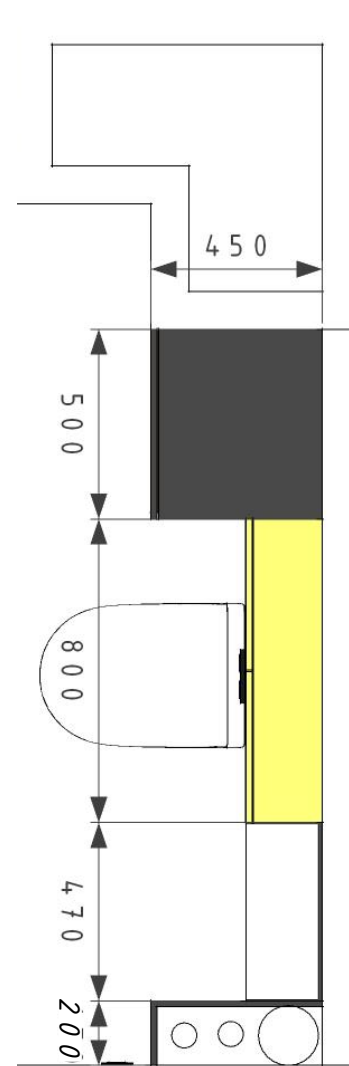

# Гардеробная

измельчитель отходов

система  
фильтрации воды

*Глубина изделия 700 мм*

Хоз.Блок

Стеллаж.  
Гостиная

Полки в ванной

Шаттерс