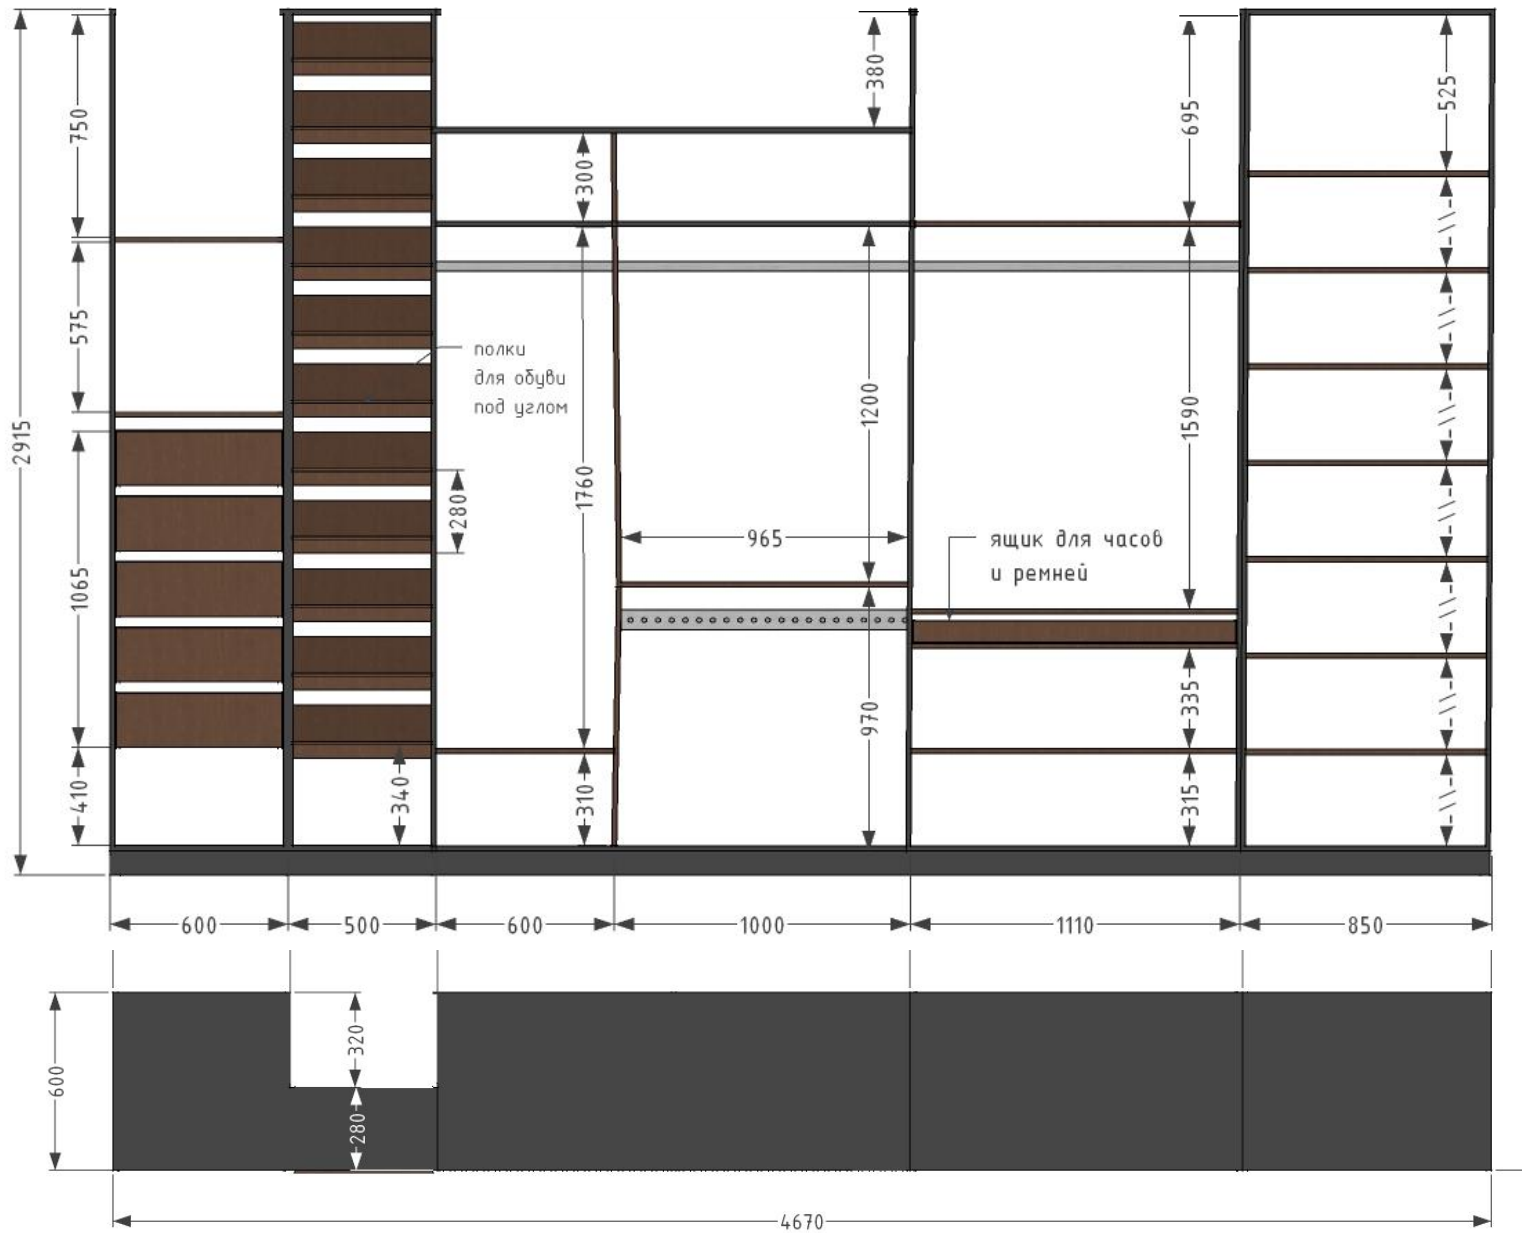

# Альбом столярных изделий

# Гардеробная

измельчитель отходов

система  
фильтрации воды

*Глубина изделия 700 мм*

Хоз.Блок

Стеллаж.  
Гостиная

Полки в ванной

Шаттерс