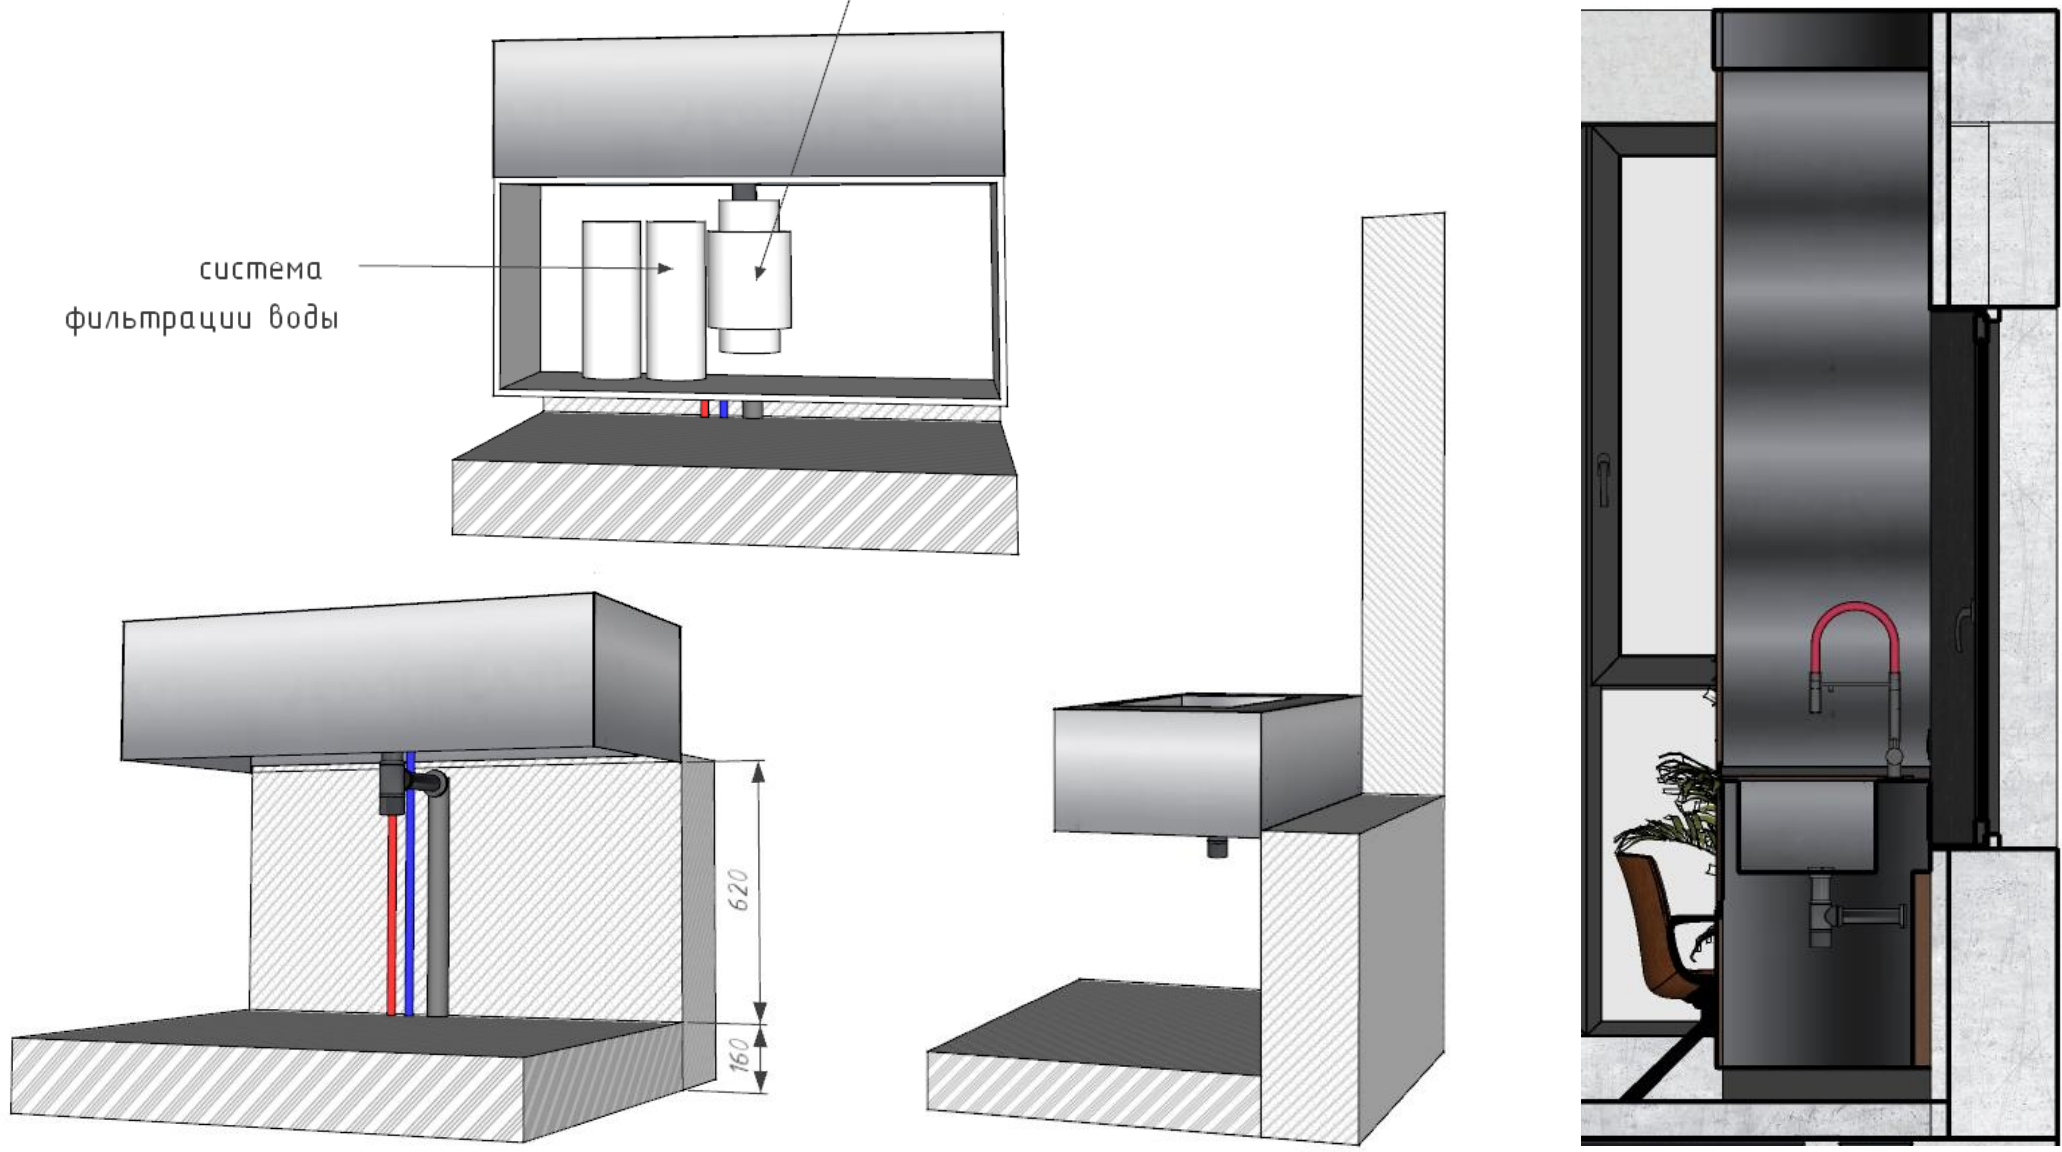

# Альбом столярных изделий

# Гардеробная

измельчитель отходов

система  
фильтрации воды

*Глубина изделия 700 мм*

Хоз.Блок

Стеллаж.  
Гостиная

Полки в ванной

Шаттерс