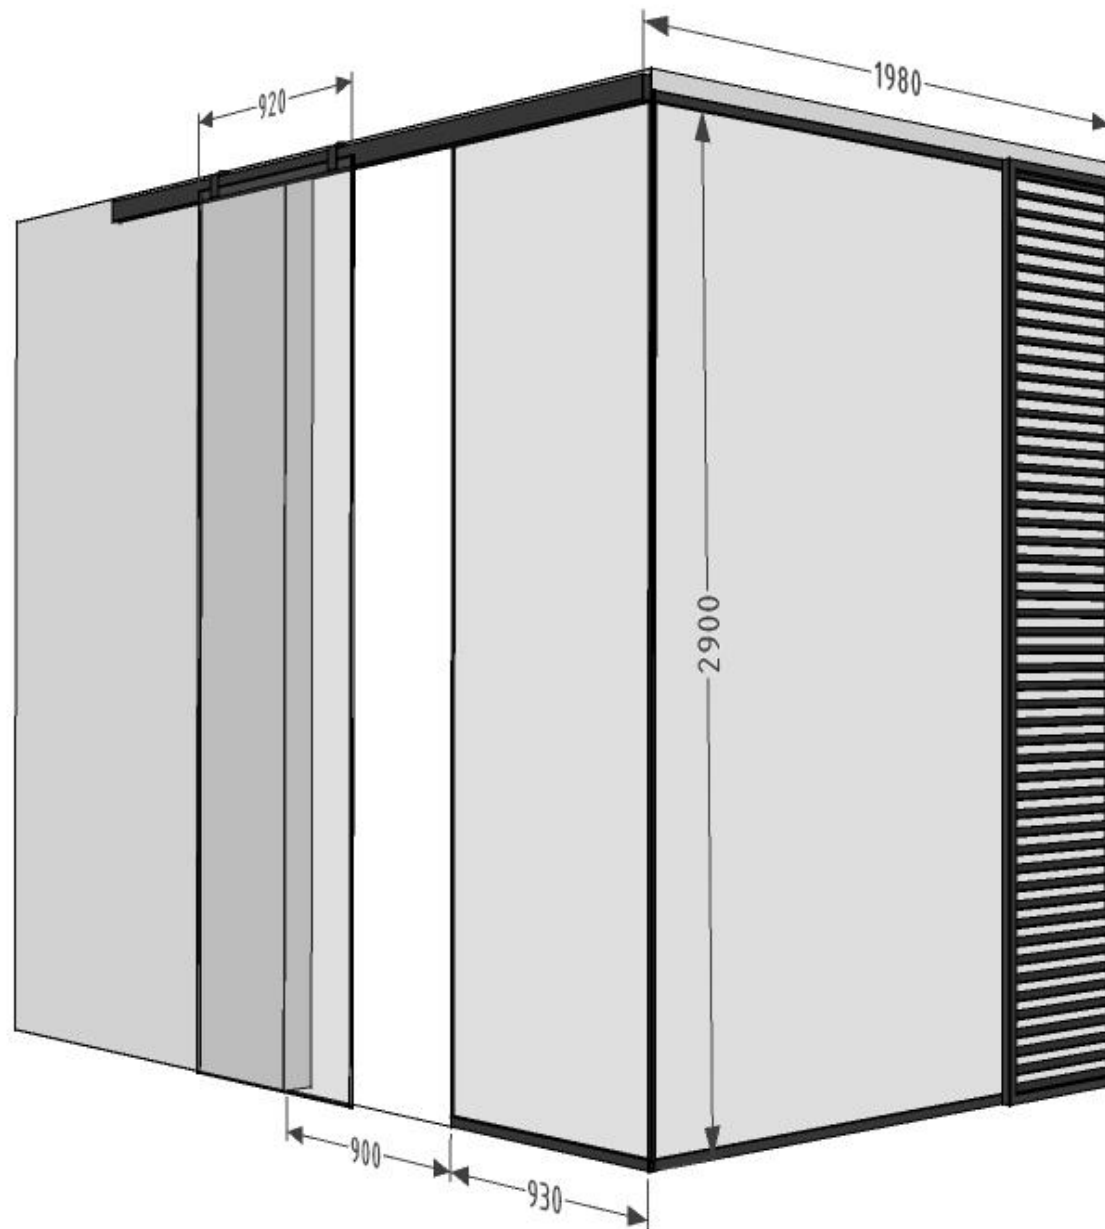

# Гардеробная

измельчитель отходов

система  
фильтрации воды

*Глубина изделия 700 мм*

Хоз.Блок

Стеллаж.  
Гостиная

Полки в ванной

Шаттерс