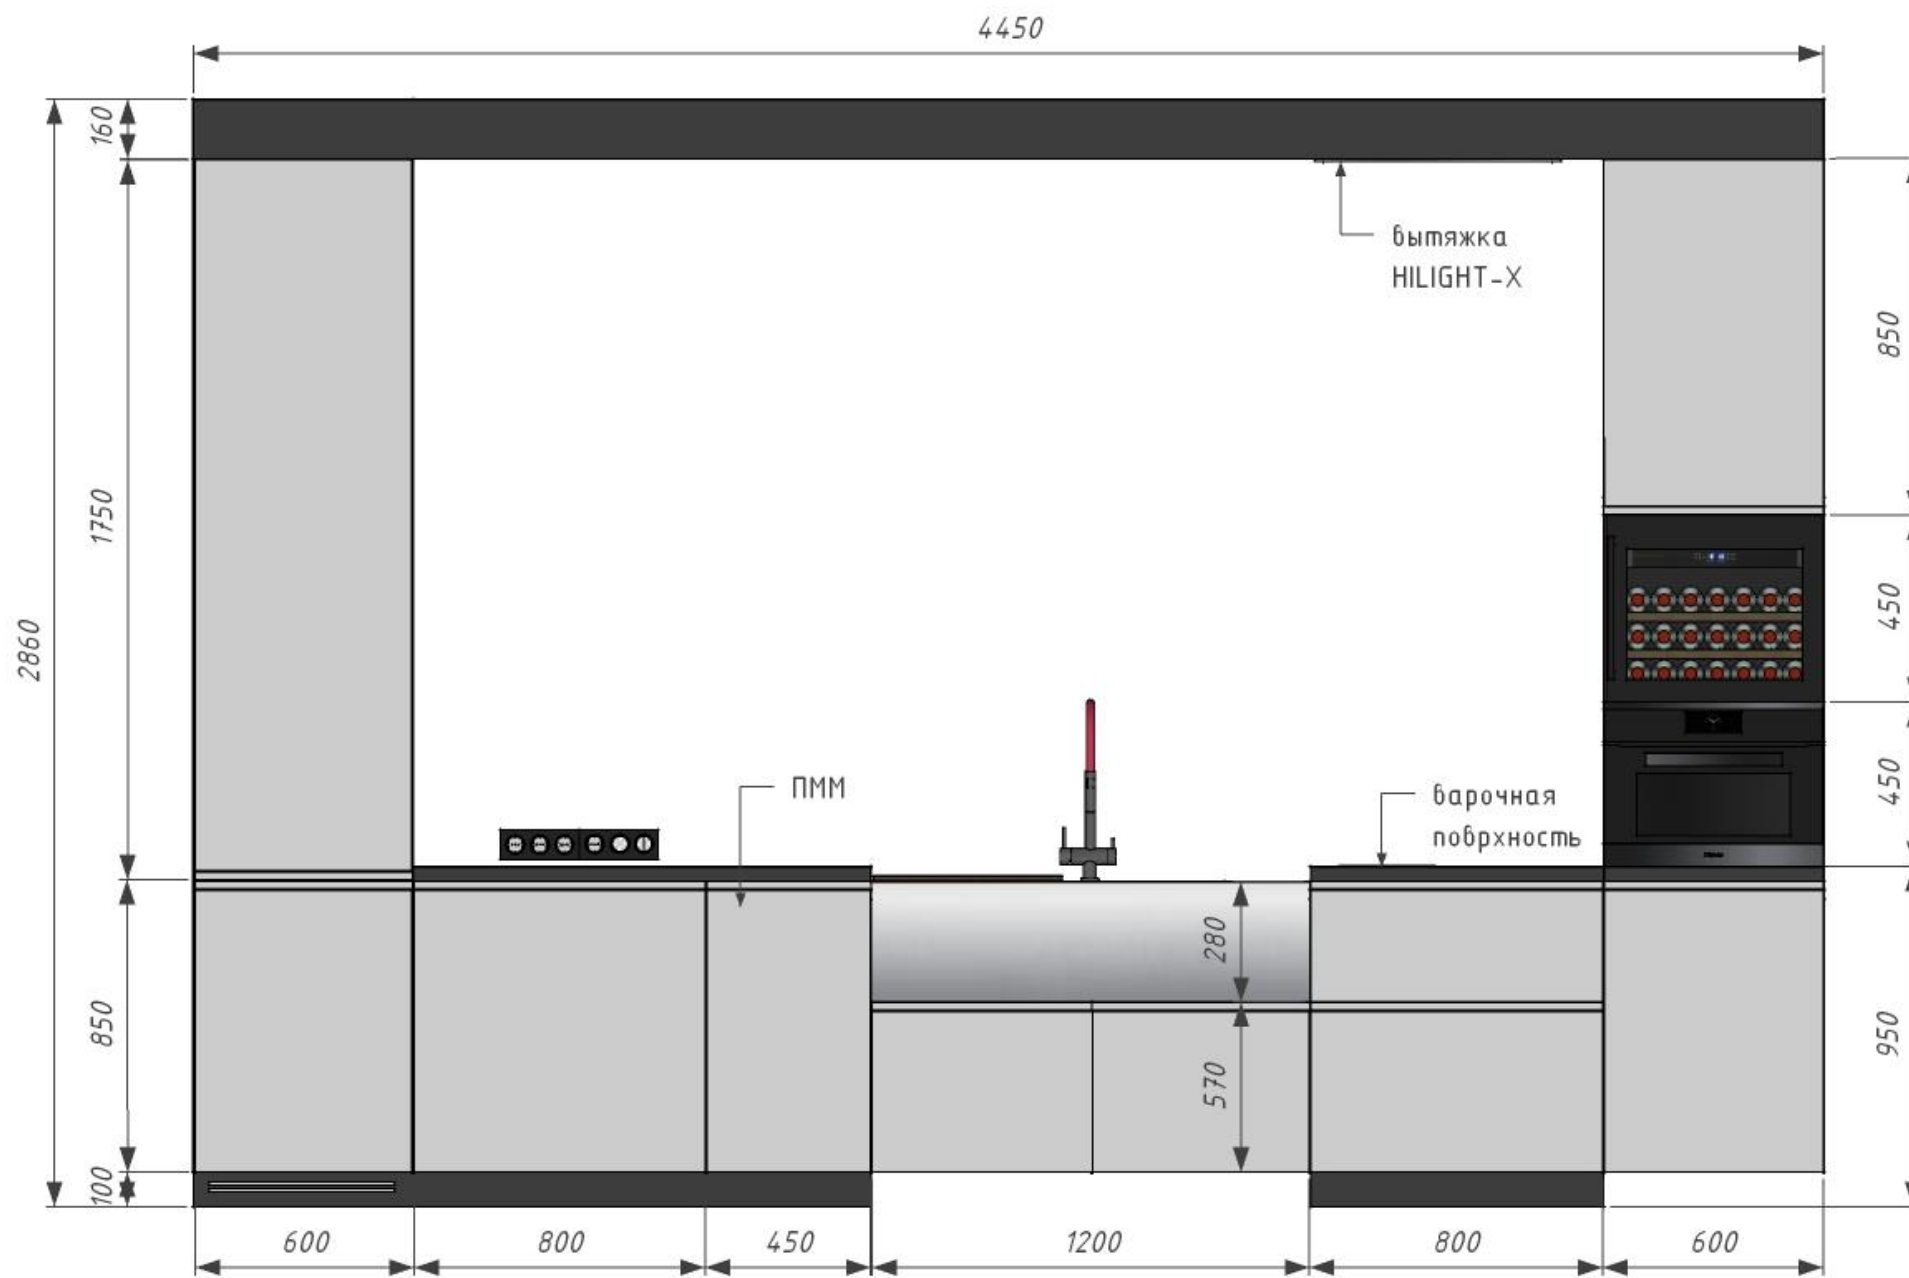

# Альбом столярных изделий

# Гардеробная

измельчитель отходов

система  
фильтрации воды

*Глубина изделия 700 мм*

Хоз.Блок

Стеллаж.  
Гостиная

Полки в ванной

Шаттерс