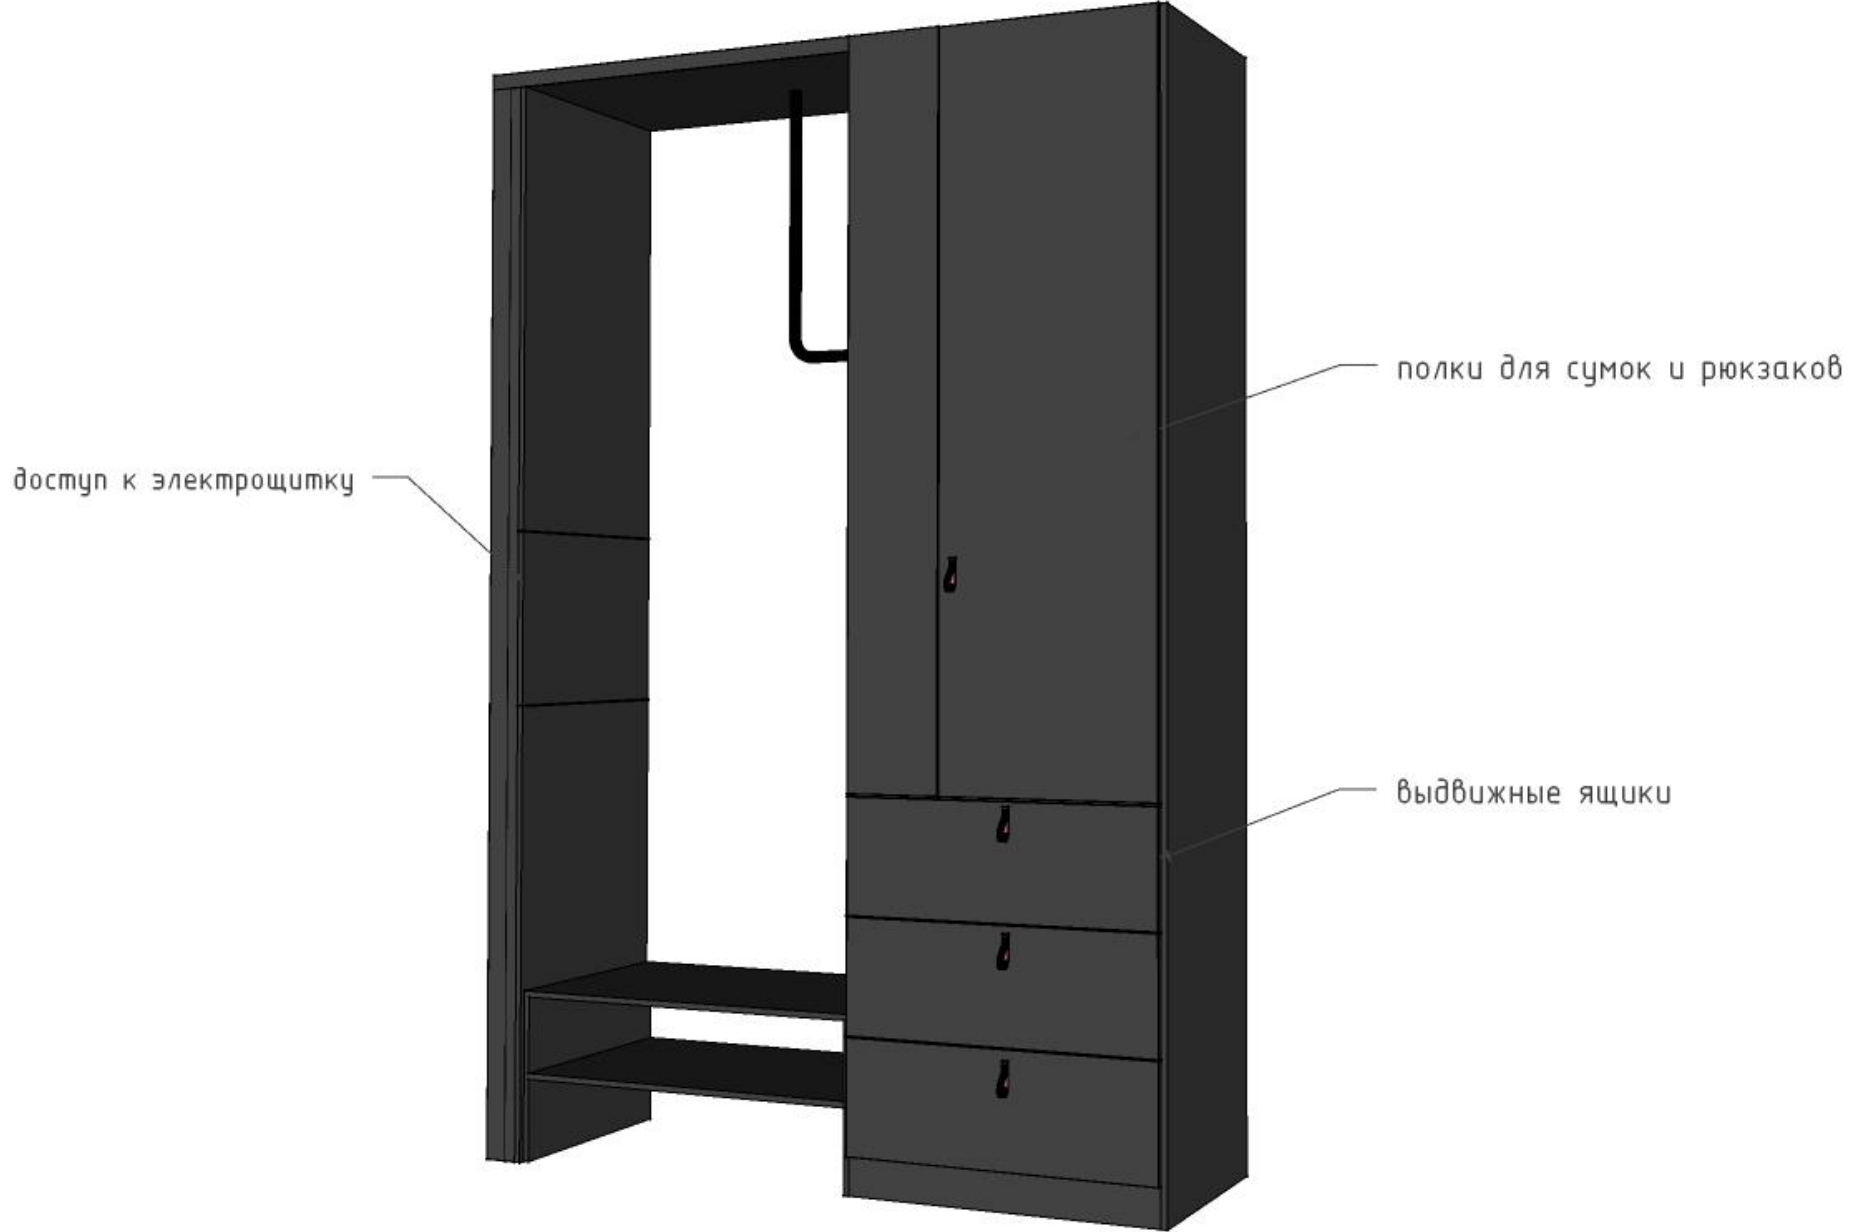

# Гардеробная

измельчитель отходов

система  
фильтрации воды

*Глубина изделия 700 мм*

Хоз.Блок

Стеллаж.  
Гостиная

Полки в ванной

Шаттерс