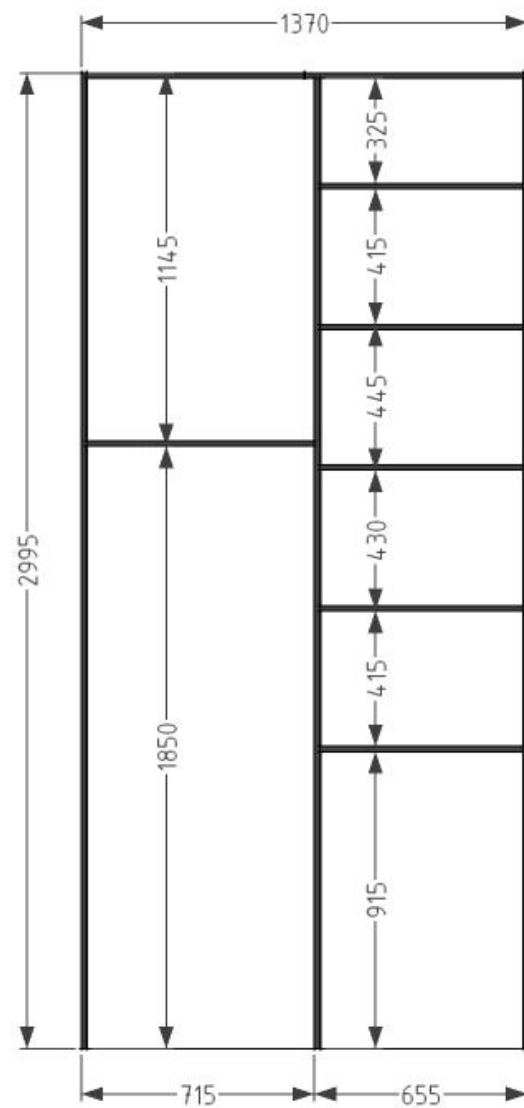

# Гардеробная

измельчитель отходов

система  
фильтрации воды

*Глубина изделия 700 мм*

Хоз.Блок

Стеллаж.  
Гостиная

Полки в ванной

Шаттерс