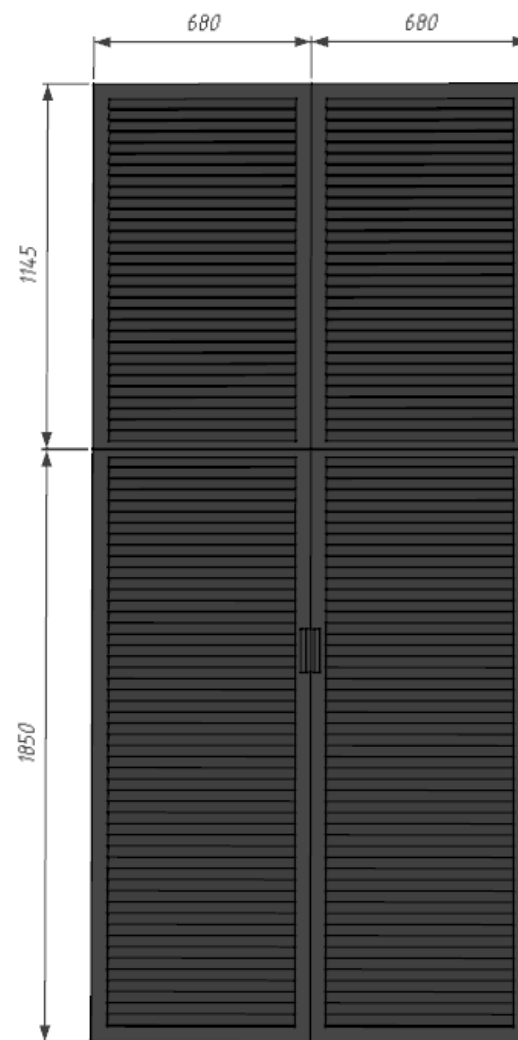

# Гардеробная

измельчитель отходов

система  
фильтрации воды

*Глубина изделия 700 мм*

Хоз.Блок

Стеллаж.  
Гостиная

Полки в ванной

Шаттерс